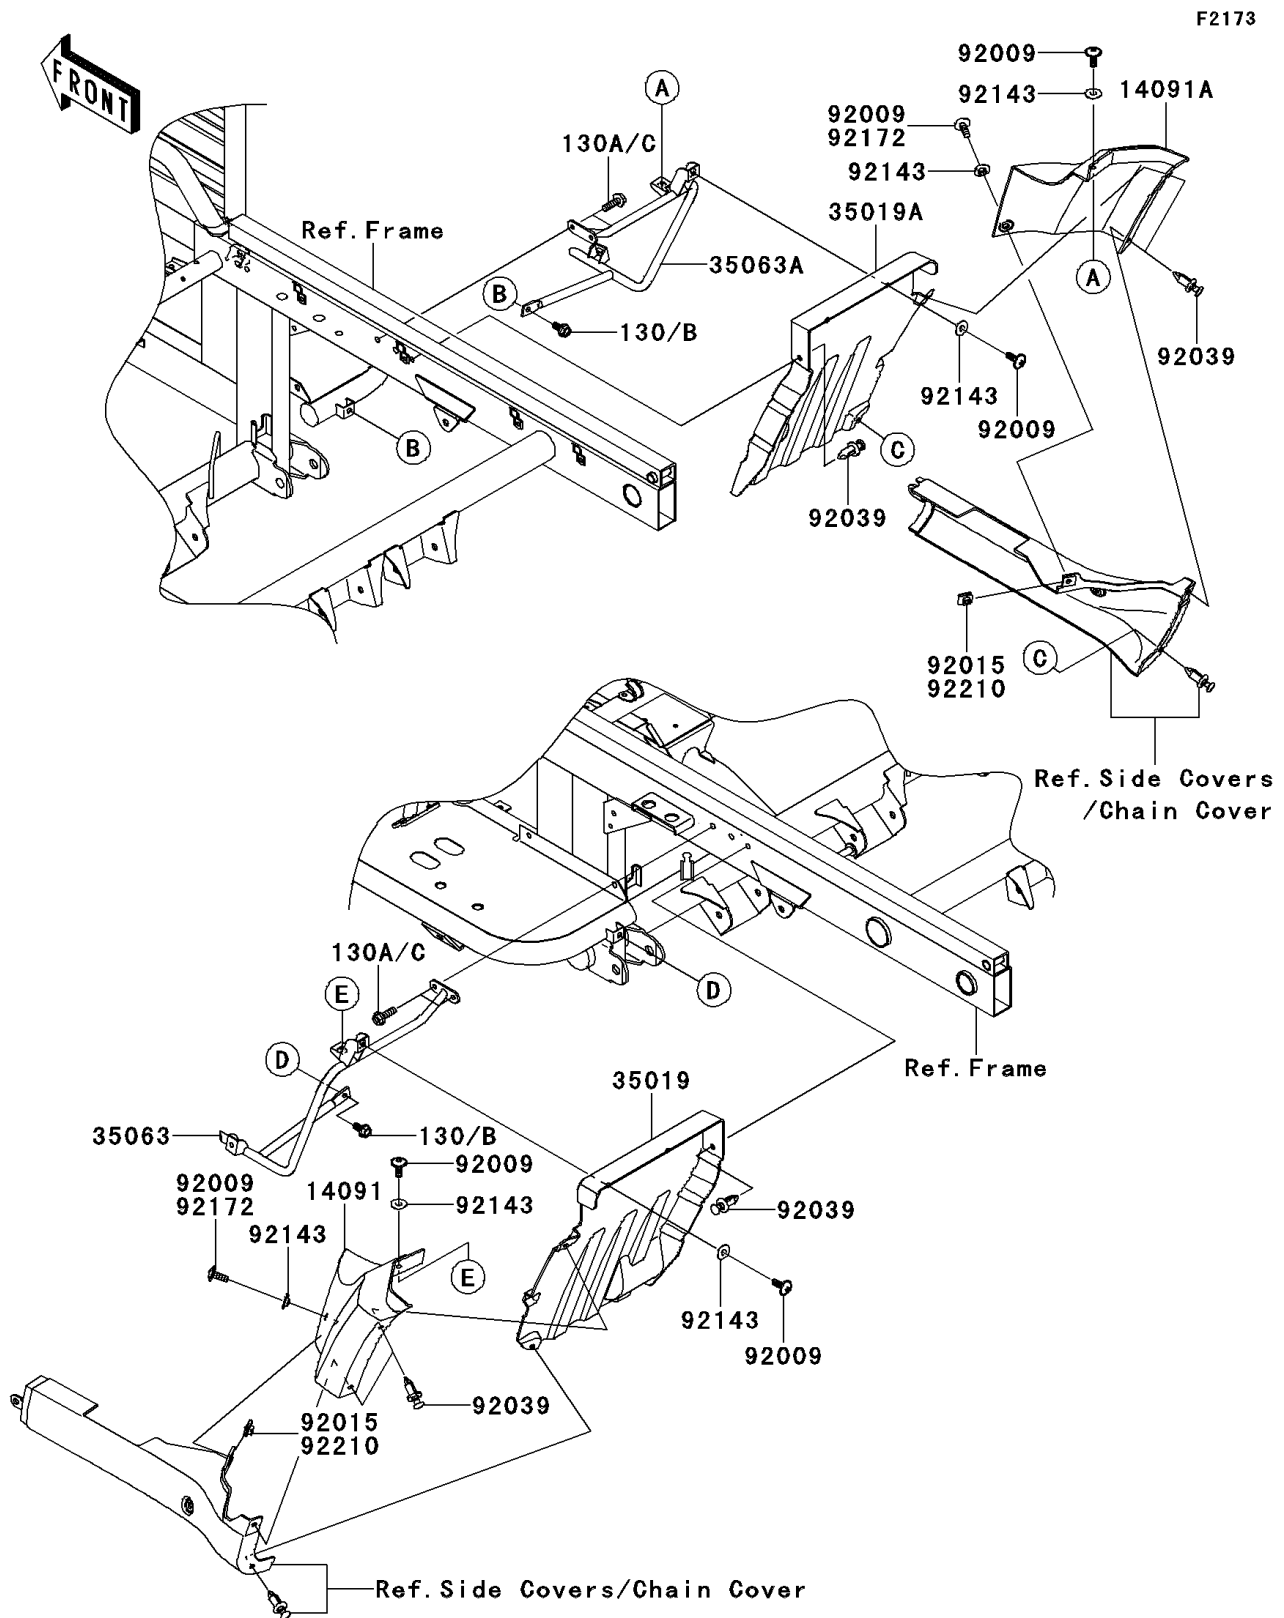

## PARTS DIAGRAM

### Flap

## PARTS LIST

### Flap

ITEM NAME	PART NUMBER	QUANTITY
COVER,REAR FENDER,LWR,LH,F.BLK (Ref # 14091)	14091-0819-6Z	1
COVER,REAR FENDER,LWR,RH,F.BLK (Ref # 14091A)	14091-0820-6Z	1
FLAP,RR,LH (Ref # 35019)	35019-0066	1
FLAP,RR,RH (Ref # 35019A)	35019-0067	1
STAY,RR,LH (Ref # 35063)	35063-0451	1
STAY,RR,RH (Ref # 35063A)	35063-0452	1
SCREW,6X16 (Ref # 92009)	92009-1621	6
NUT,CLAMP,6MM (Ref # 92015)	92015-1678	2
RIVET (Ref # 92039)	92039-1229	6
COLLAR (Ref # 92143)	92143-1087	6
BOLT-FLANGED,6X14 (Ref # 130B)	130BB0614	2
BOLT-FLANGED,6X20 (Ref # 130C)	130BB0620	4