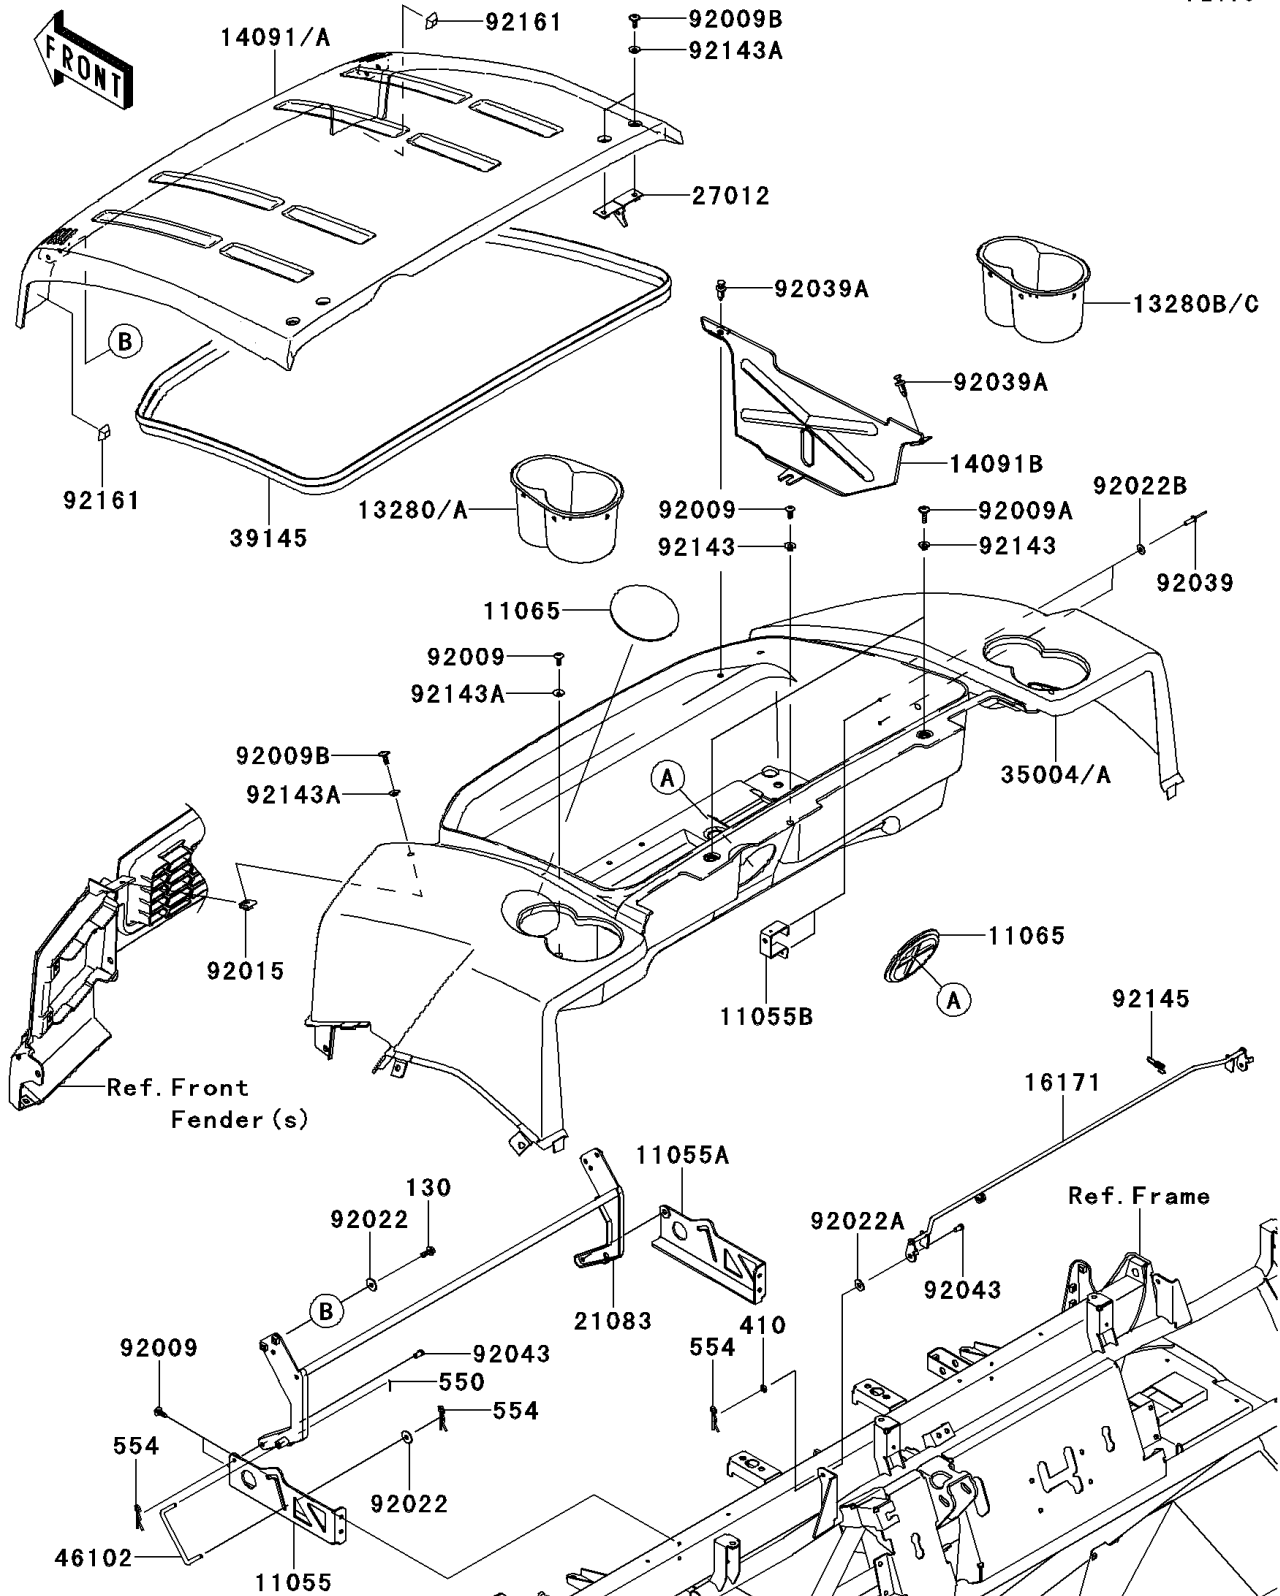

2011 MULE™ 4000

PARTS DIAGRAM

Fenders(P9F-PBF)

F2170

2011 MULE™ 4000

PARTS LIST

Fenders(P9F-PBF)

ITEM NAME

PART NUMBER

QUANTITY
