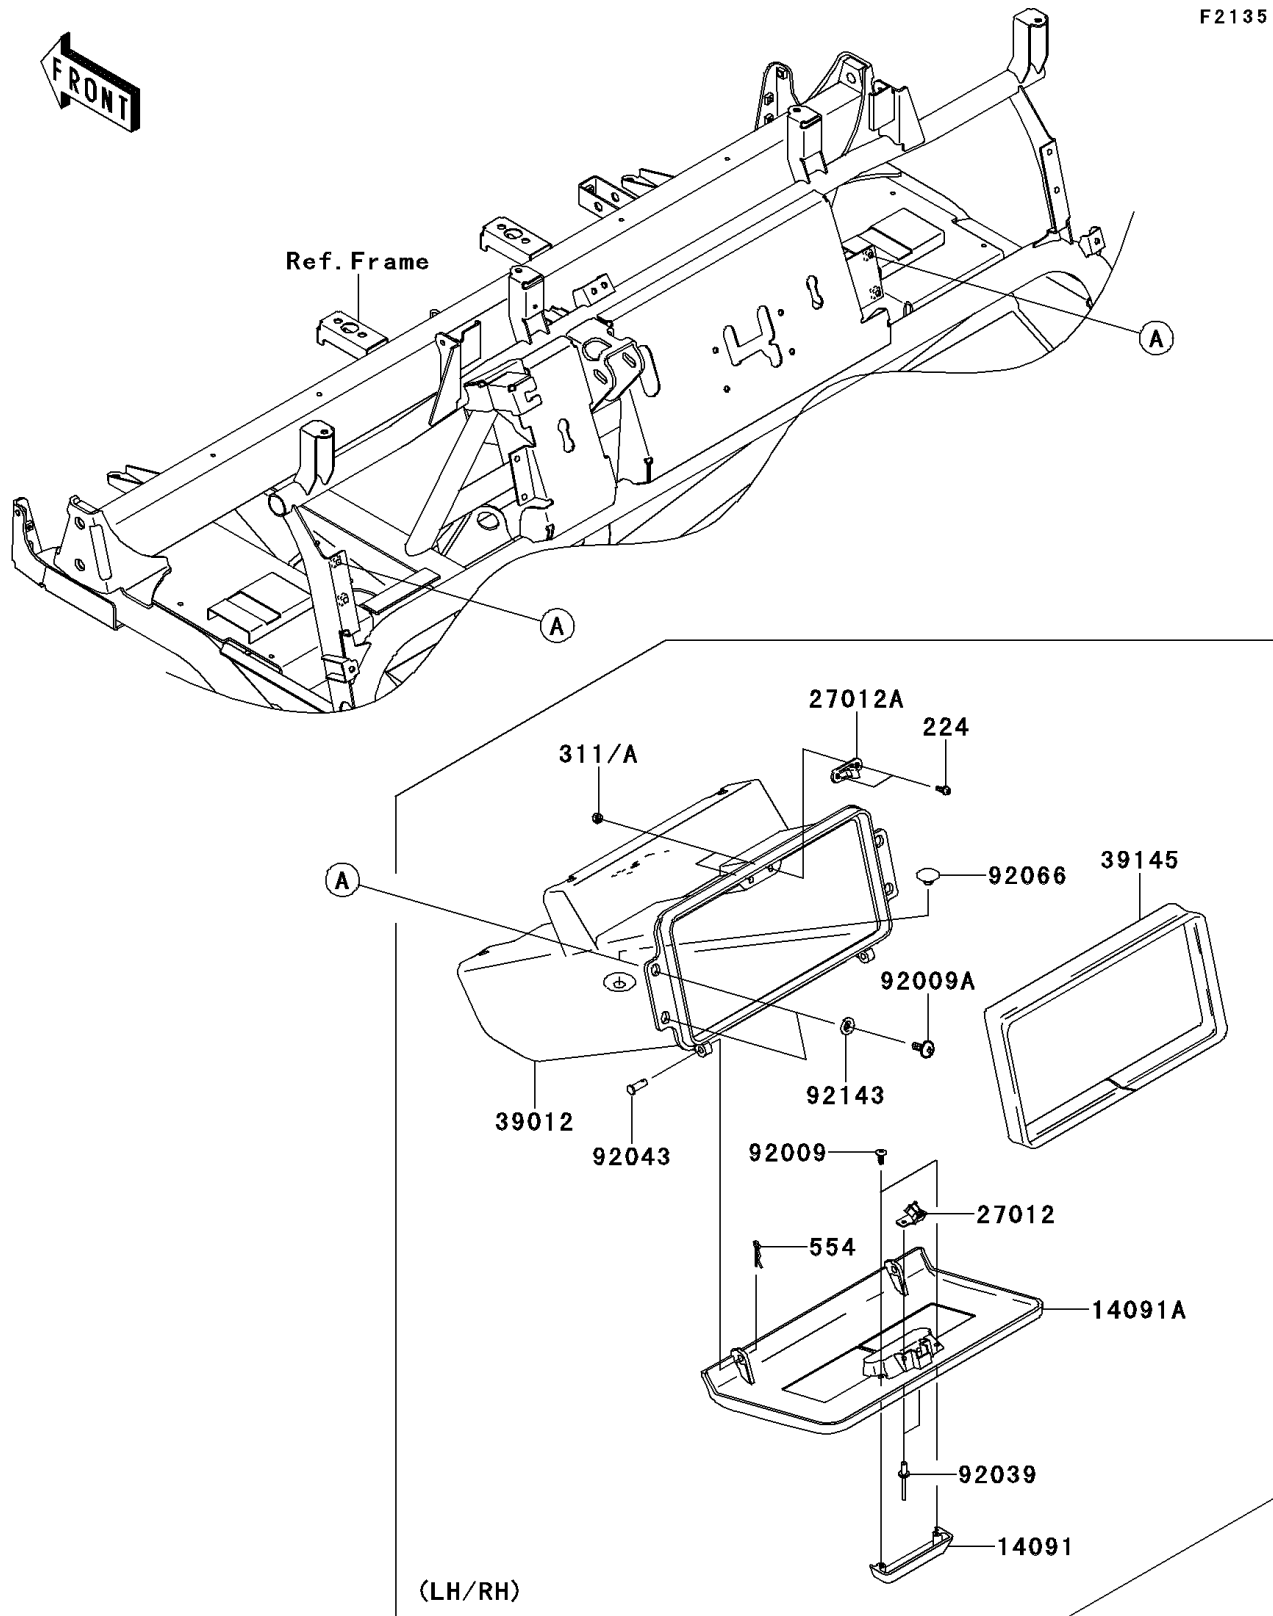

2010 Mule 4000

PARTS DIAGRAM

Front Box

F2135

2010 Mule 4000

PARTS LIST

Front Box

ITEM NAME	PART NUMBER	QUANTITY
COVER,STORAGE GRIP,F.BLACK (Ref # 14091)	14091-1659-6Z	2
COVER,CONTROL PANEL,F.BLACK (Ref # 14091A)	14091-1660-6Z	2
HOOK (Ref # 27012)	27012-1607	2
HOOK (Ref # 27012A)	27012-1612	2
CASE-STORAGE,F.BLACK (Ref # 39012)	39012-1061-6Z	2
TRIM-SEAL,L=774 (Ref # 39145)	39145-1130	2
SCREW,TAPPING,4X12 (Ref # 92009)	92009-1444	4
SCREW,6X16 (Ref # 92009A)	92009-1621	8
RIVET (Ref # 92039)	92039-1041	4
PIN,6X14.5 (Ref # 92043)	92043-125	4
PLUG (Ref # 92066)	92066-1485	2
COLLAR (Ref # 92143)	92143-1087	8
SCREW-PAN-WP-CROS,4X12 (Ref # 224)	224AB0412	4
NUT-HEX (Ref # 311A)	311AB0400	4
PIN-SNAP (Ref # 554)	554DA0600	4