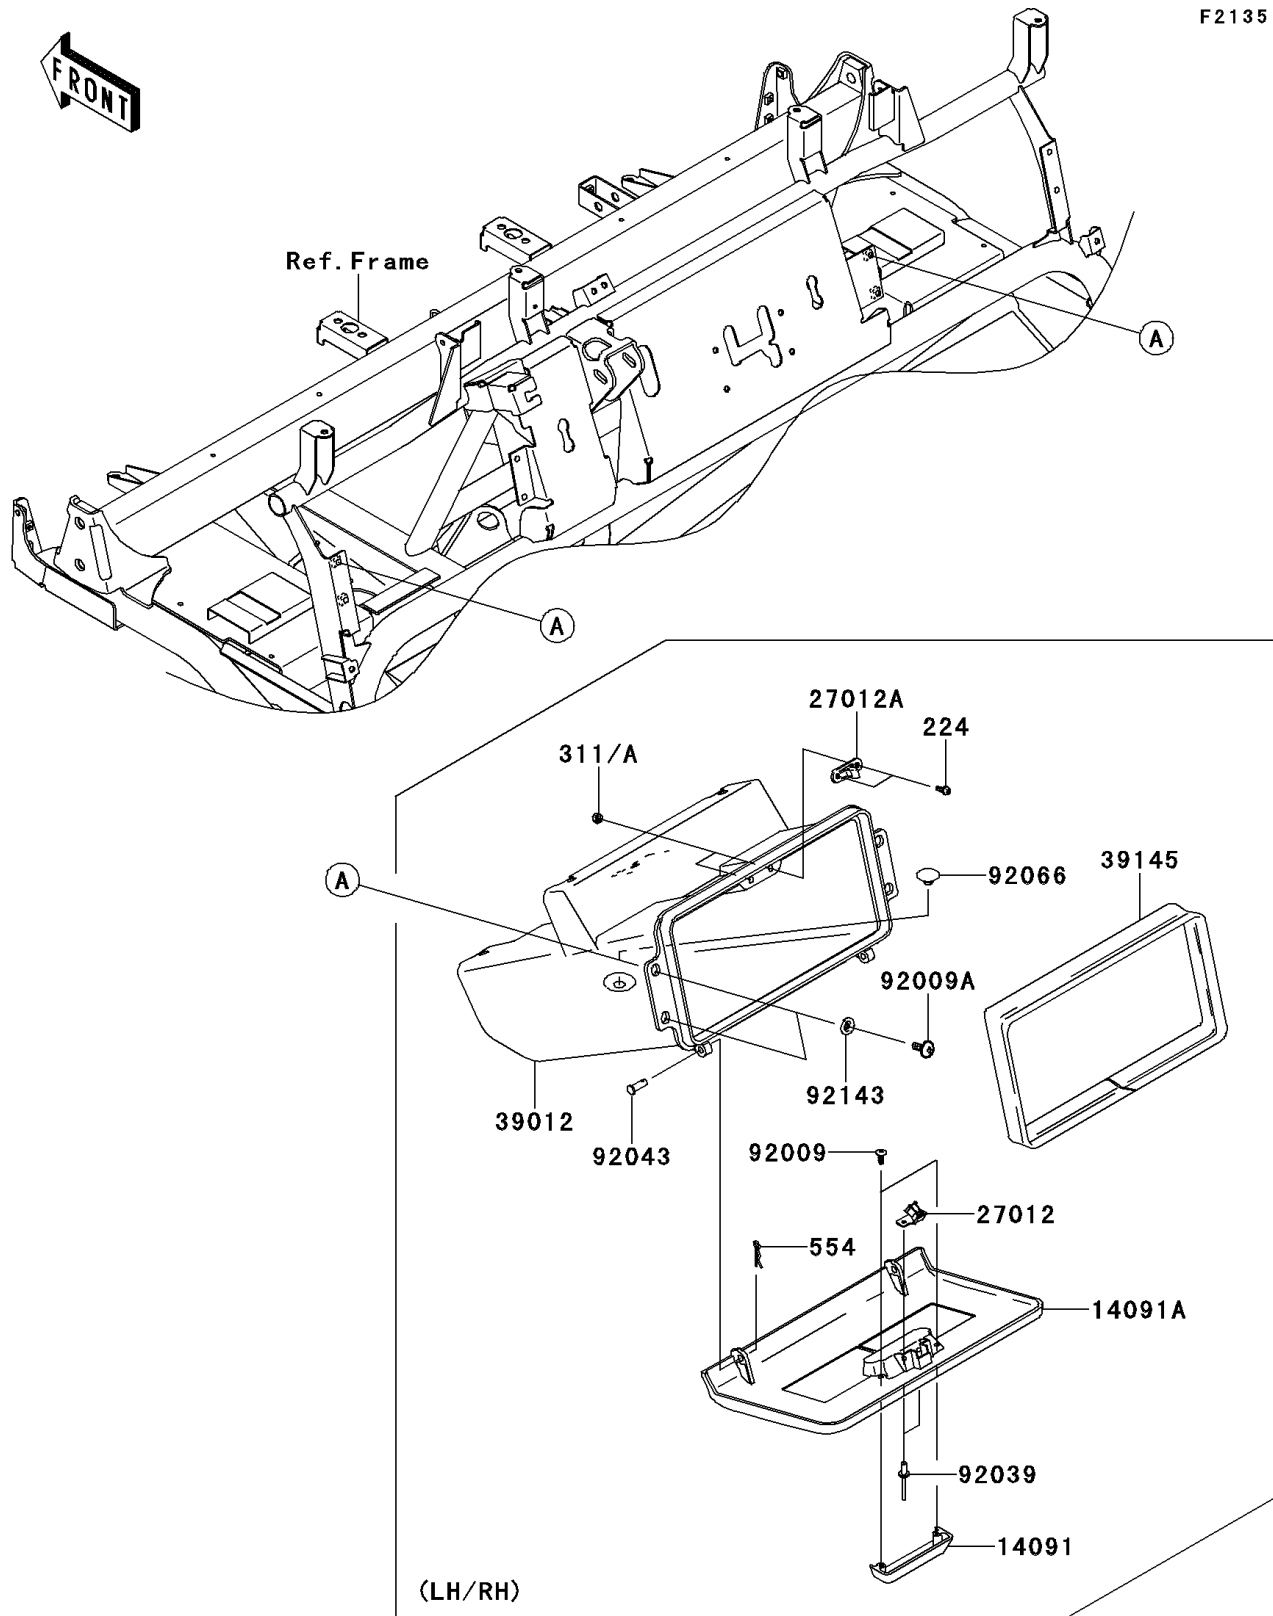

2011 MULE™ 4000

PARTS DIAGRAM

Front Box

F2135

2011 MULE™ 4000

PARTS LIST

Front Box

ITEM NAME	PART NUMBER	QUANTITY
COVER,STORAGE GRIP,F.BLACK (Ref # 14091)	14091-1659-6Z	2
COVER,CONTROL PANEL,F.BLACK (Ref # 14091A)	14091-1660-6Z	2
HOOK (Ref # 27012)	27012-1607	2
HOOK (Ref # 27012A)	27012-1612	2
CASE-STORAGE,F.BLACK (Ref # 39012)	39012-1061-6Z	2
TRIM-SEAL,L=774 (Ref # 39145)	39145-1130	2
SCREW,TAPPING,4X12 (Ref # 92009)	92009-1444	4
SCREW,6X16 (Ref # 92009A)	92009-1621	8
RIVET (Ref # 92039)	92039-1041	4
PIN,6X14.5 (Ref # 92043)	92043-125	4
PLUG (Ref # 92066)	92066-1485	2
COLLAR (Ref # 92143)	92143-1087	8
SCREW-PAN-WP-CROS,4X12 (Ref # 224)	224AB0412	4
NUT-HEX (Ref # 311A)	311AB0400	4
PIN-SNAP (Ref # 554)	554DA0600	4