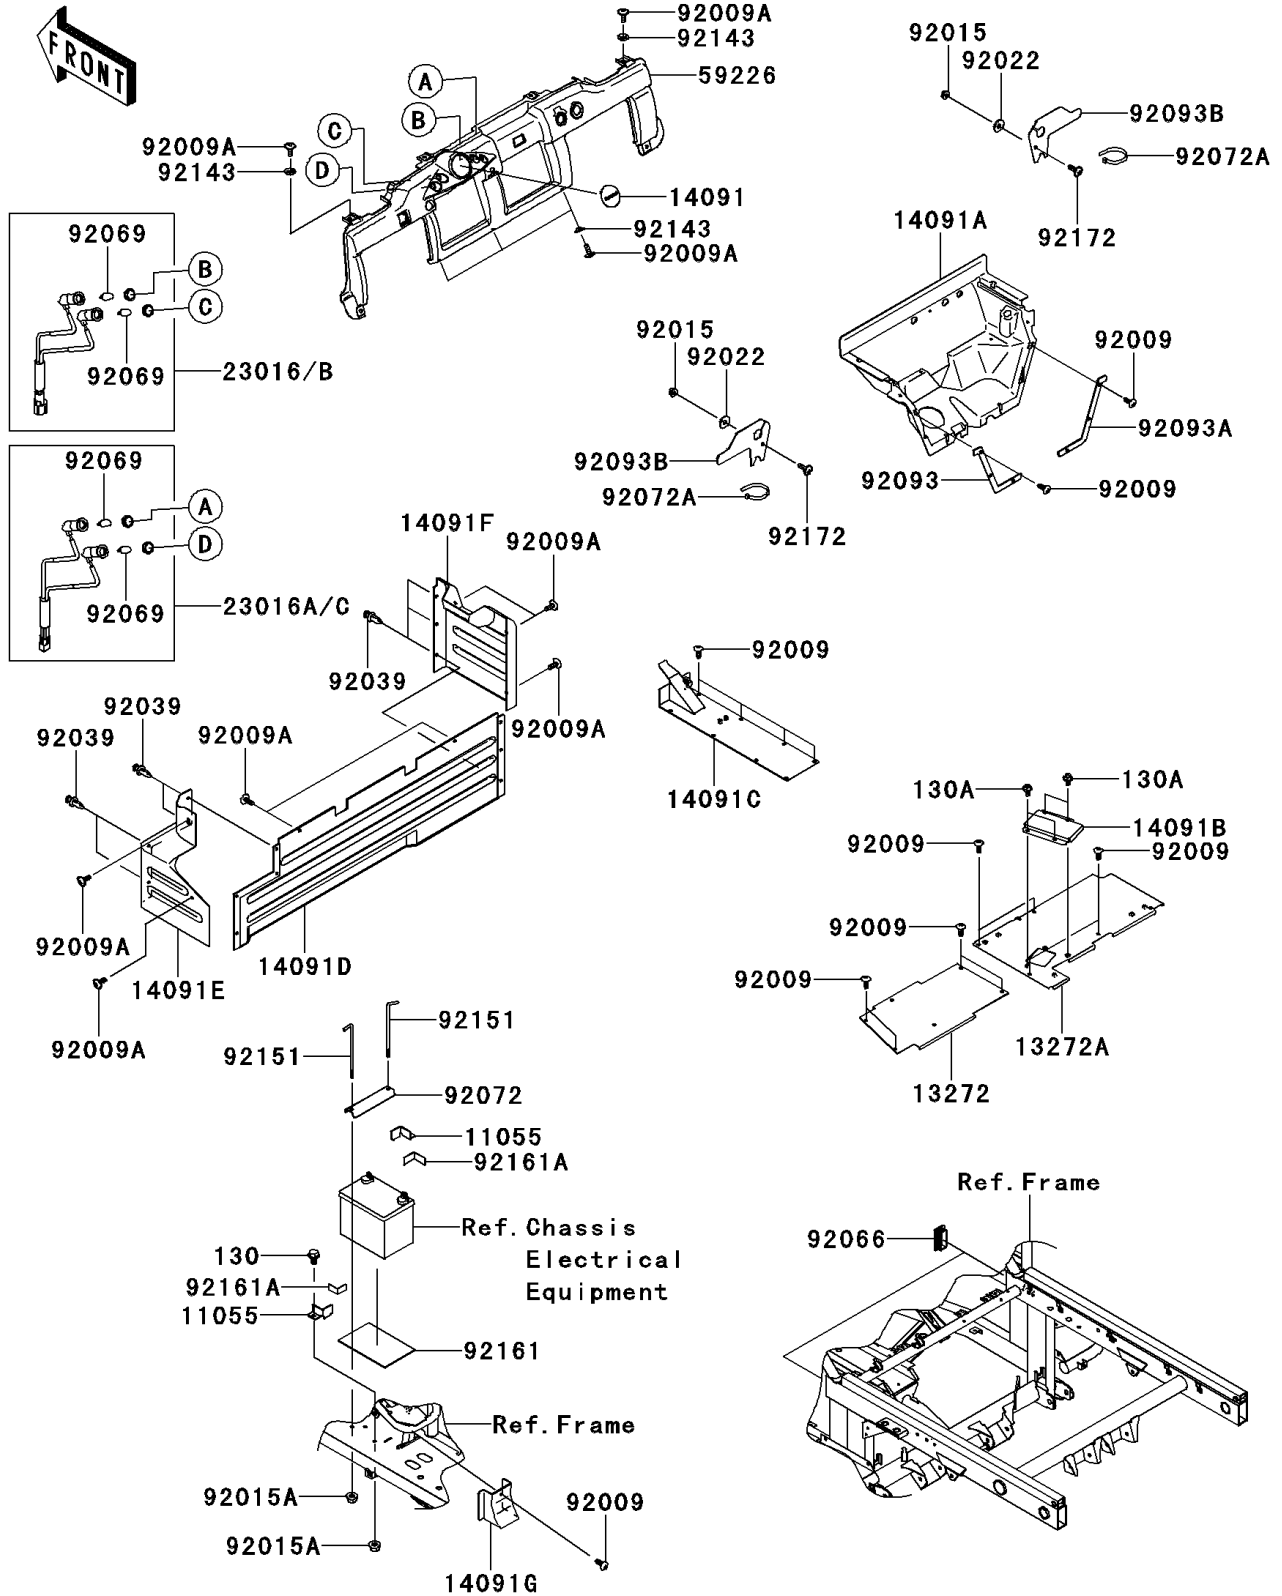

2013 MULE™ 4000

PARTS DIAGRAM

Frame Fittings(P9F-PBF)

F2131

2013 MULE™ 4000

PARTS LIST

Frame Fittings(P9F-PBF)

ITEM NAME

PART NUMBER

QUANTITY
