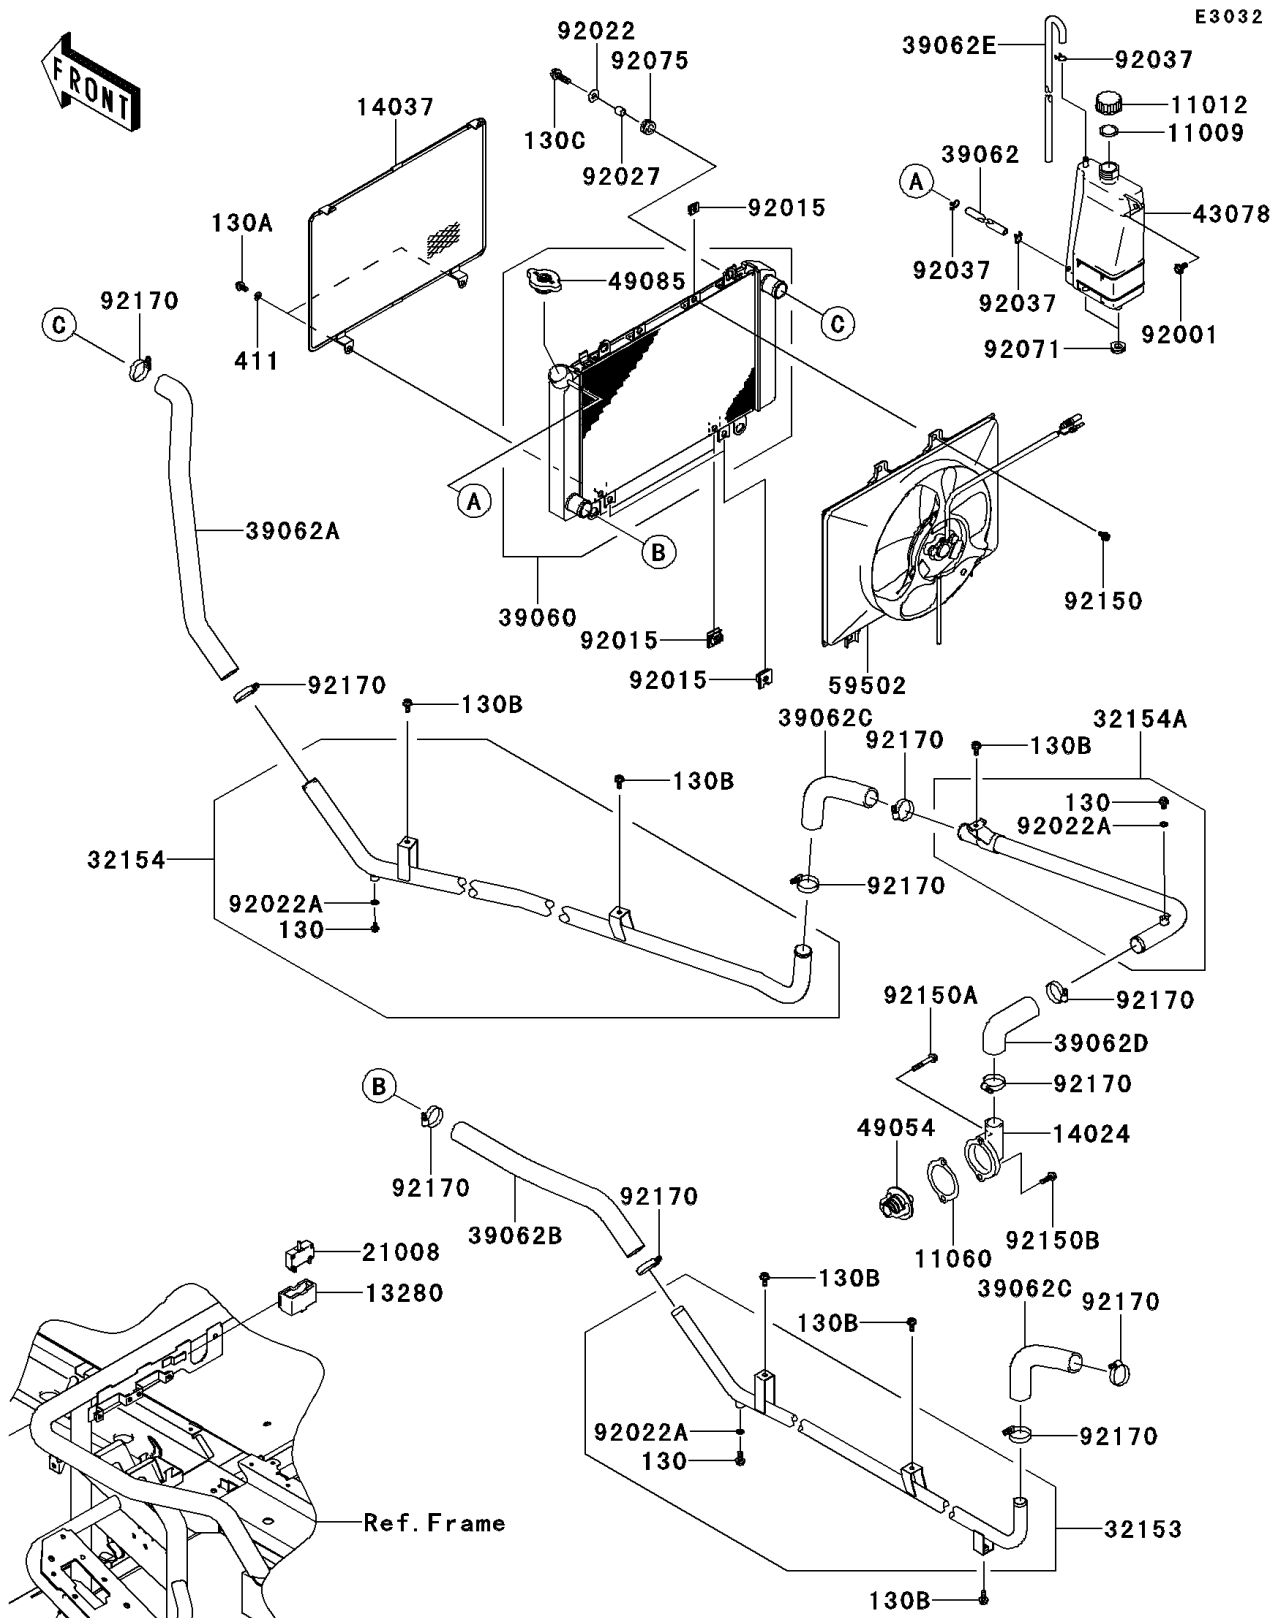

2011 MULE™ 4000

PARTS DIAGRAM

Radiator

2011 MULE™ 4000

PARTS LIST

Radiator

ITEM NAME

PART NUMBER

QUANTITY
