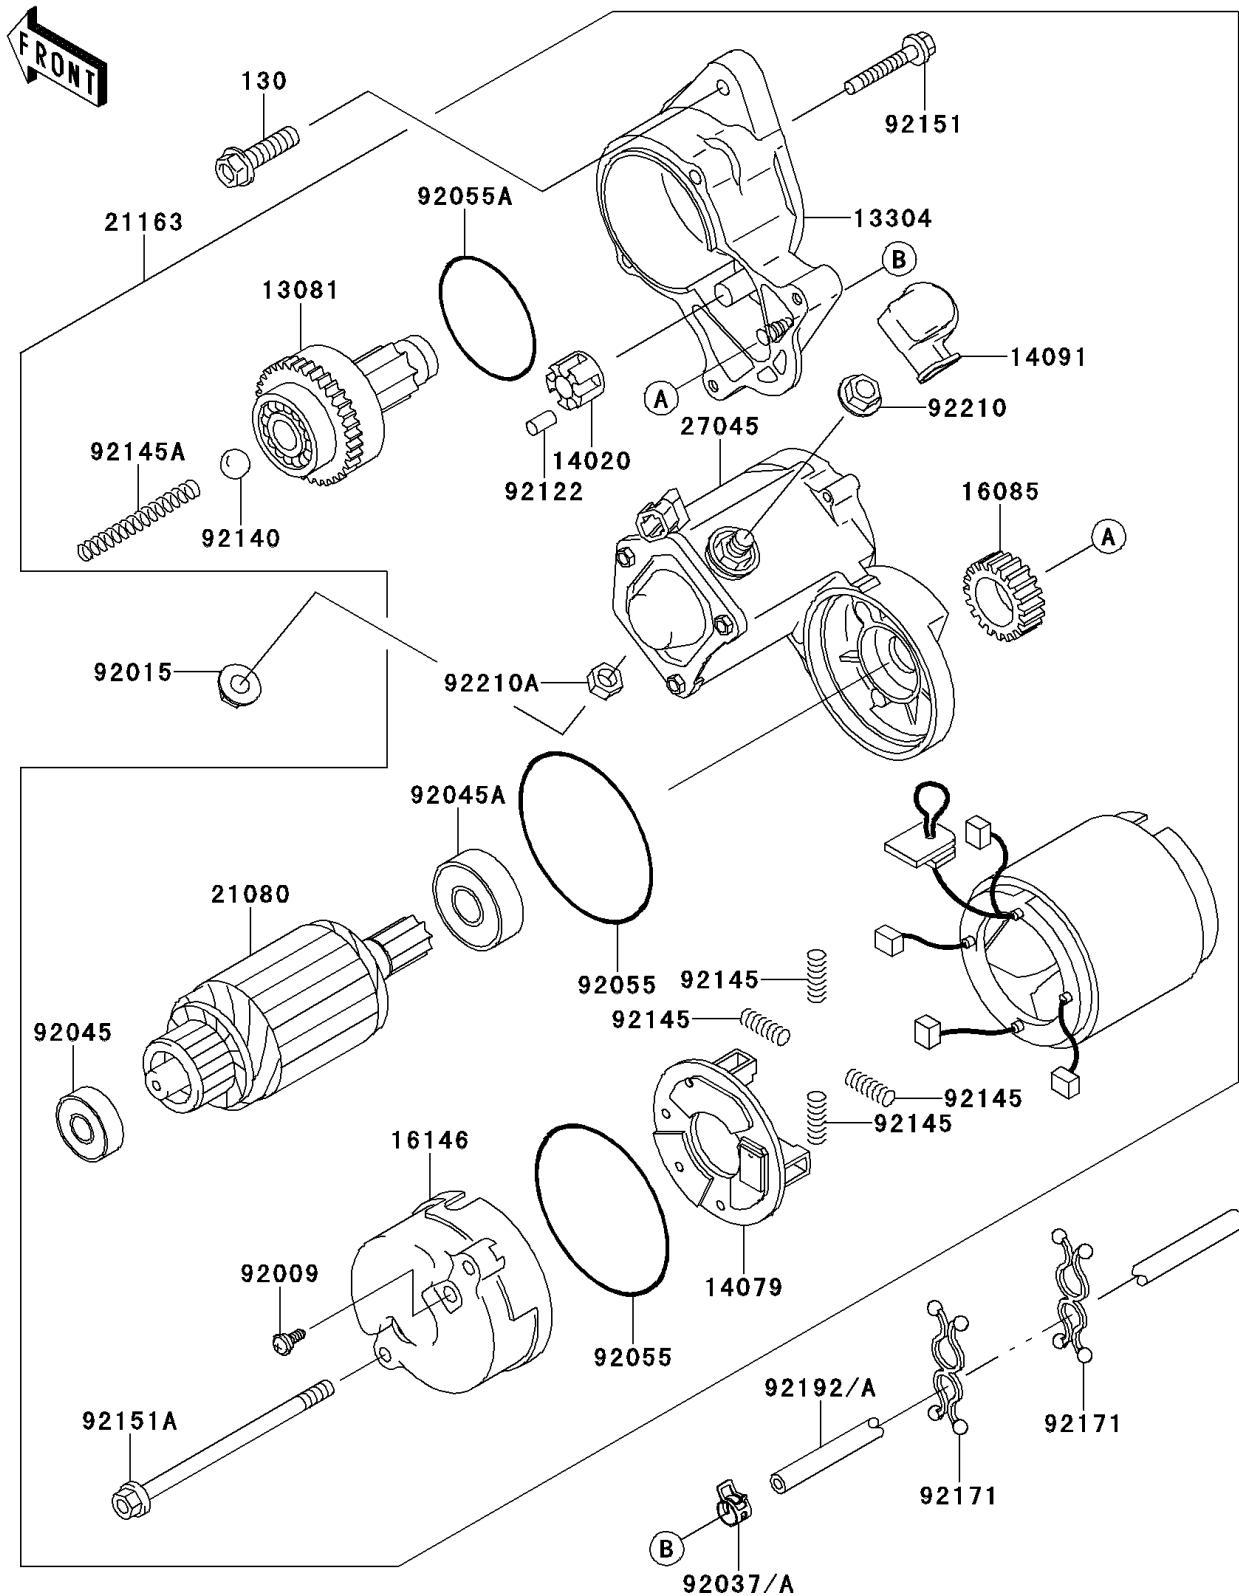

2011 MULE™ 4000

PARTS DIAGRAM

Starter Motor(FD620DE485833-)

E1840A

2011 MULE™ 4000

PARTS LIST

Starter Motor(FD620DE485833-)

ITEM NAME

PART NUMBER

QUANTITY
