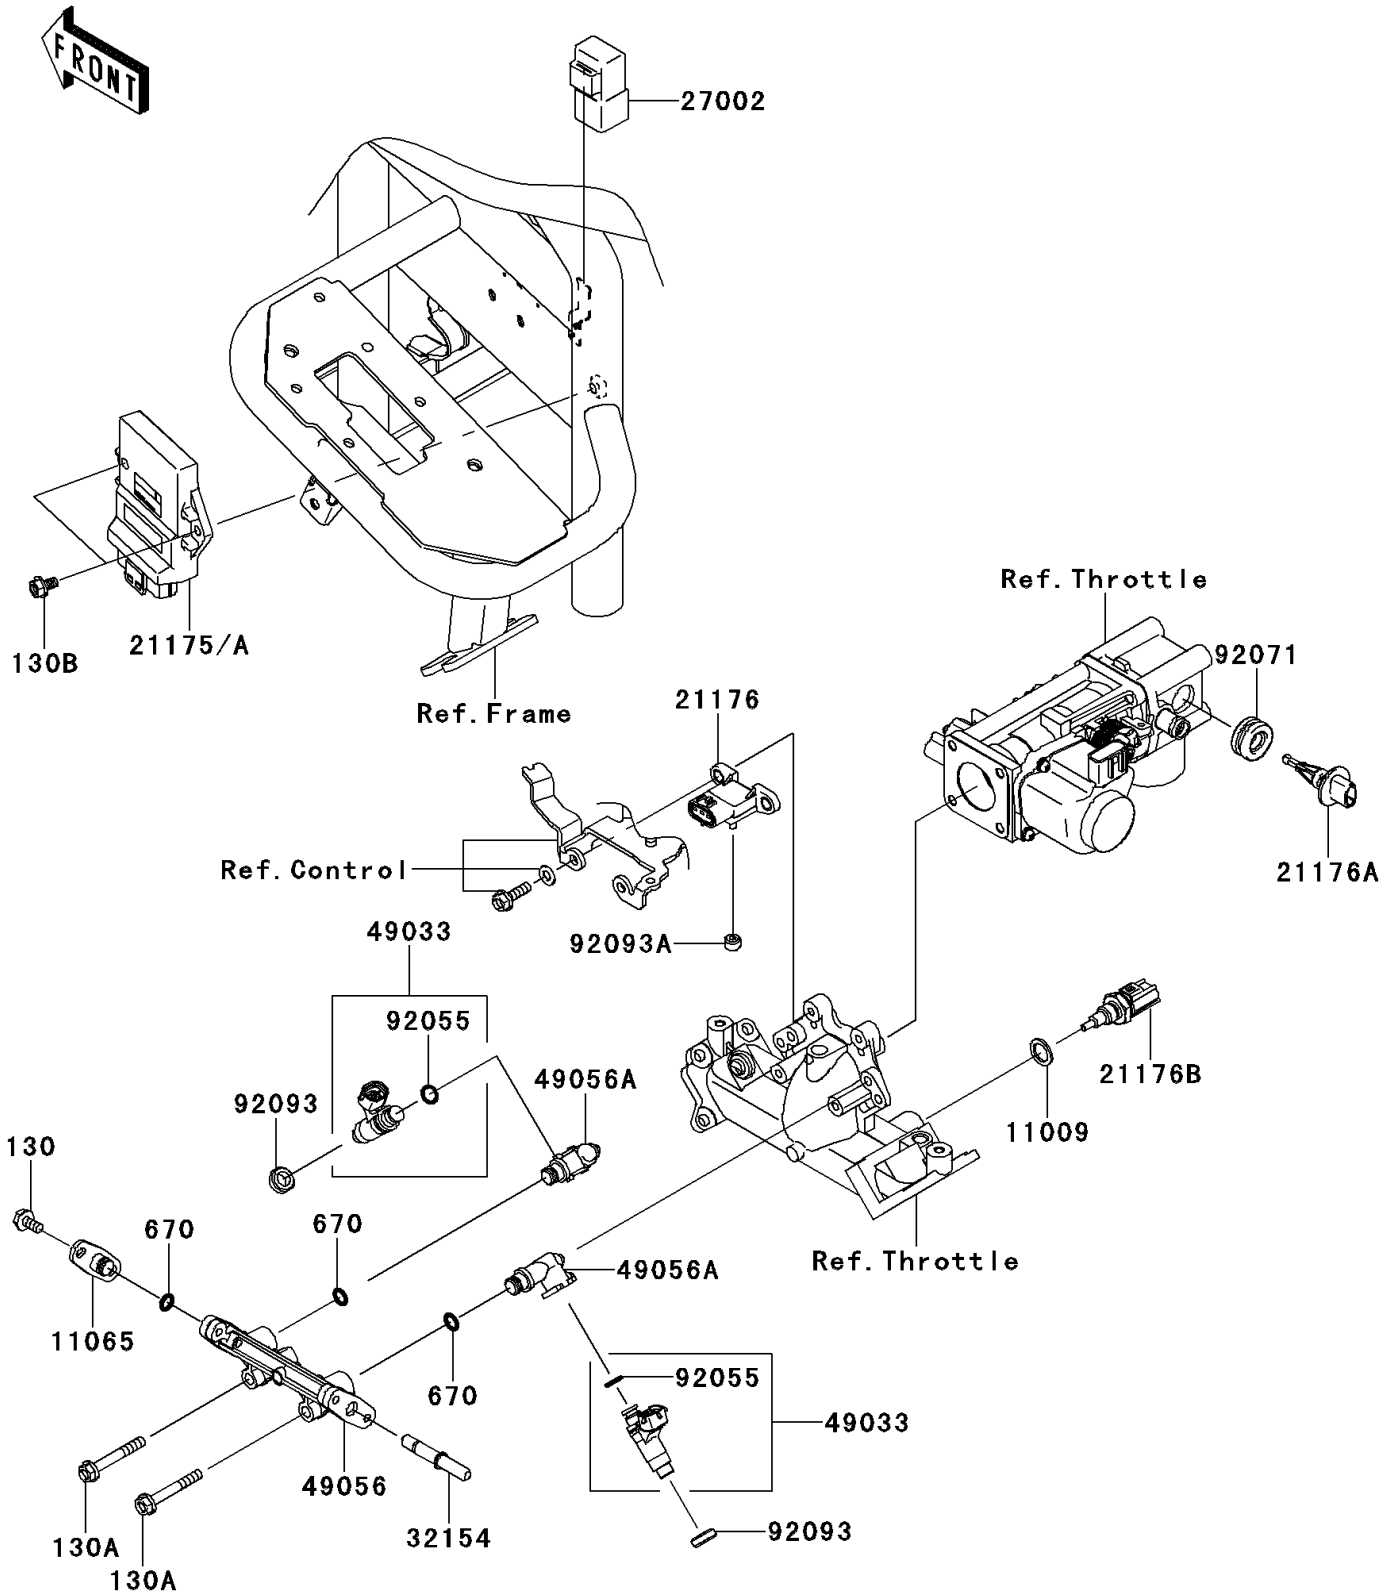

2011 MULE™ 4000

PARTS DIAGRAM

Fuel Injection

E1530

2011 MULE™ 4000

PARTS LIST

Fuel Injection

ITEM NAME

PART NUMBER

QUANTITY
