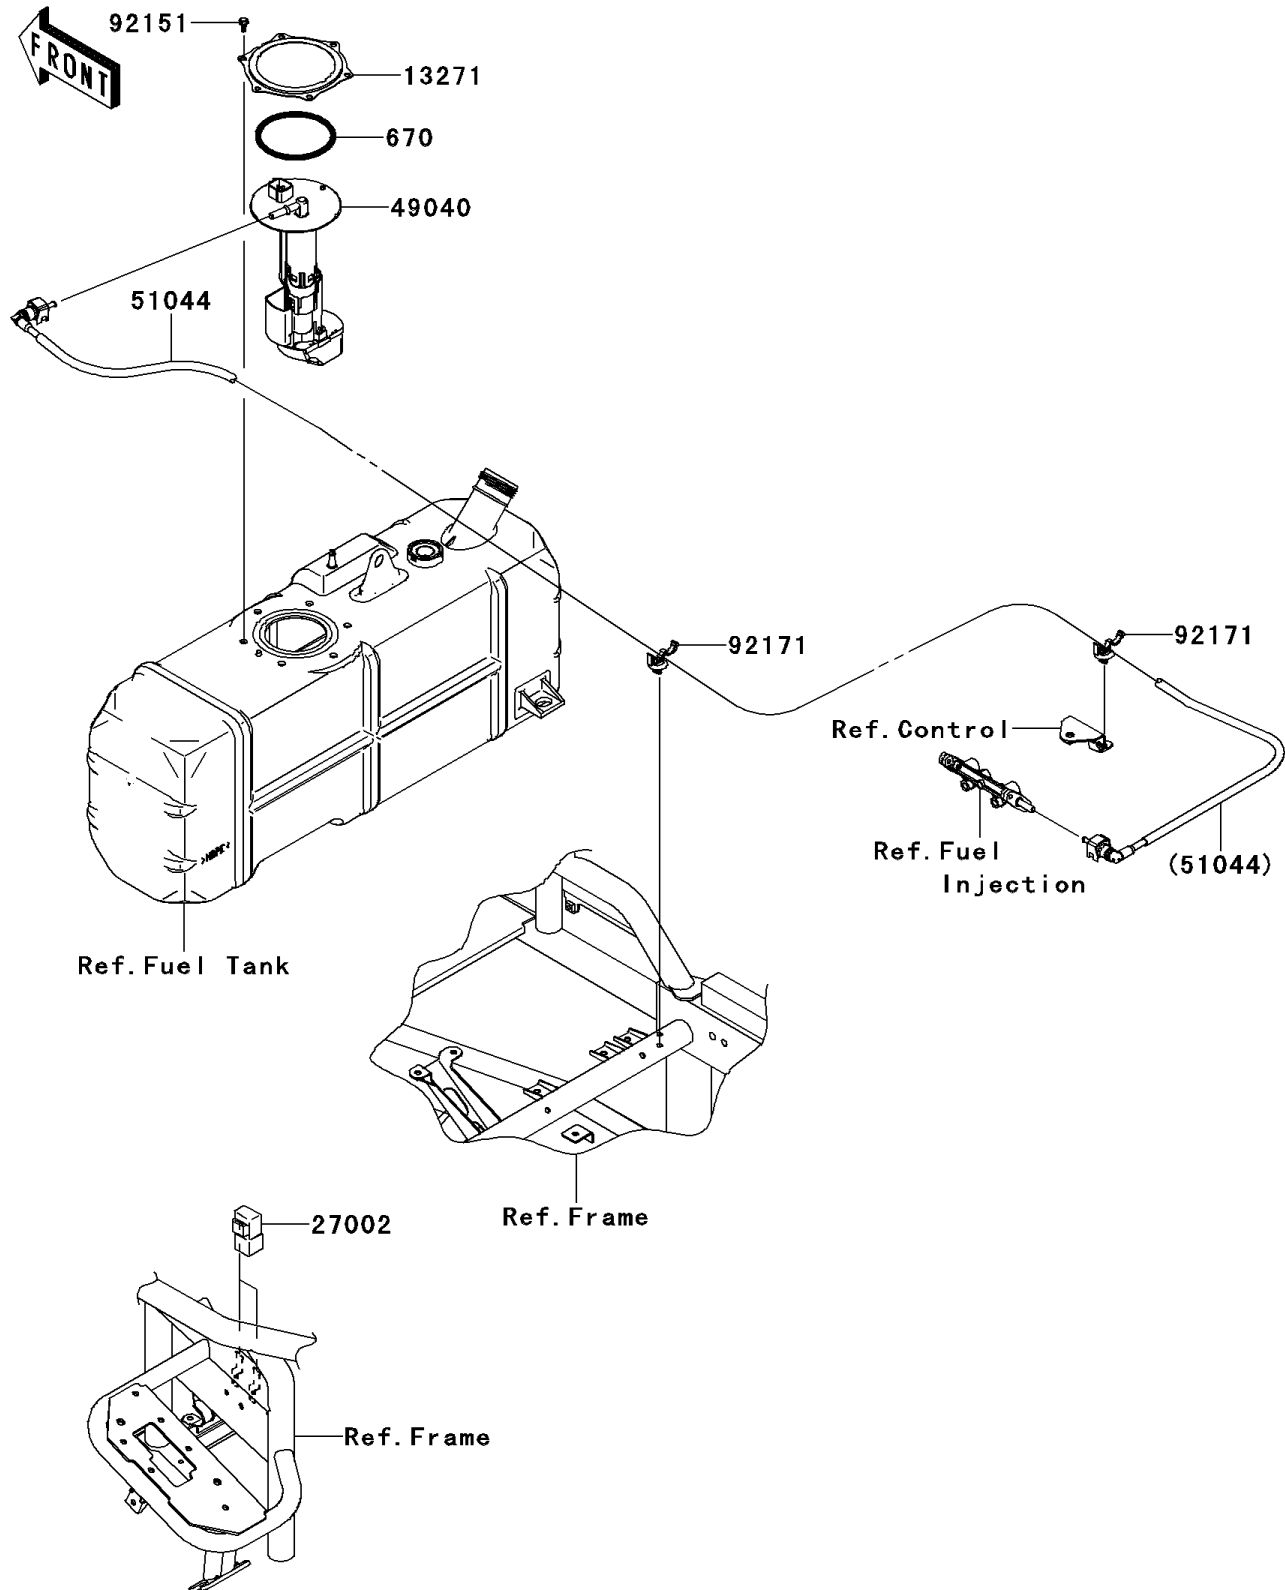

2011 MULE™ 4000

PARTS DIAGRAM

Fuel Pump(P9F-PCF)

E1520

2011 MULE™ 4000

PARTS LIST

Fuel Pump(P9F-PCF)

ITEM NAME

PART NUMBER

QUANTITY
