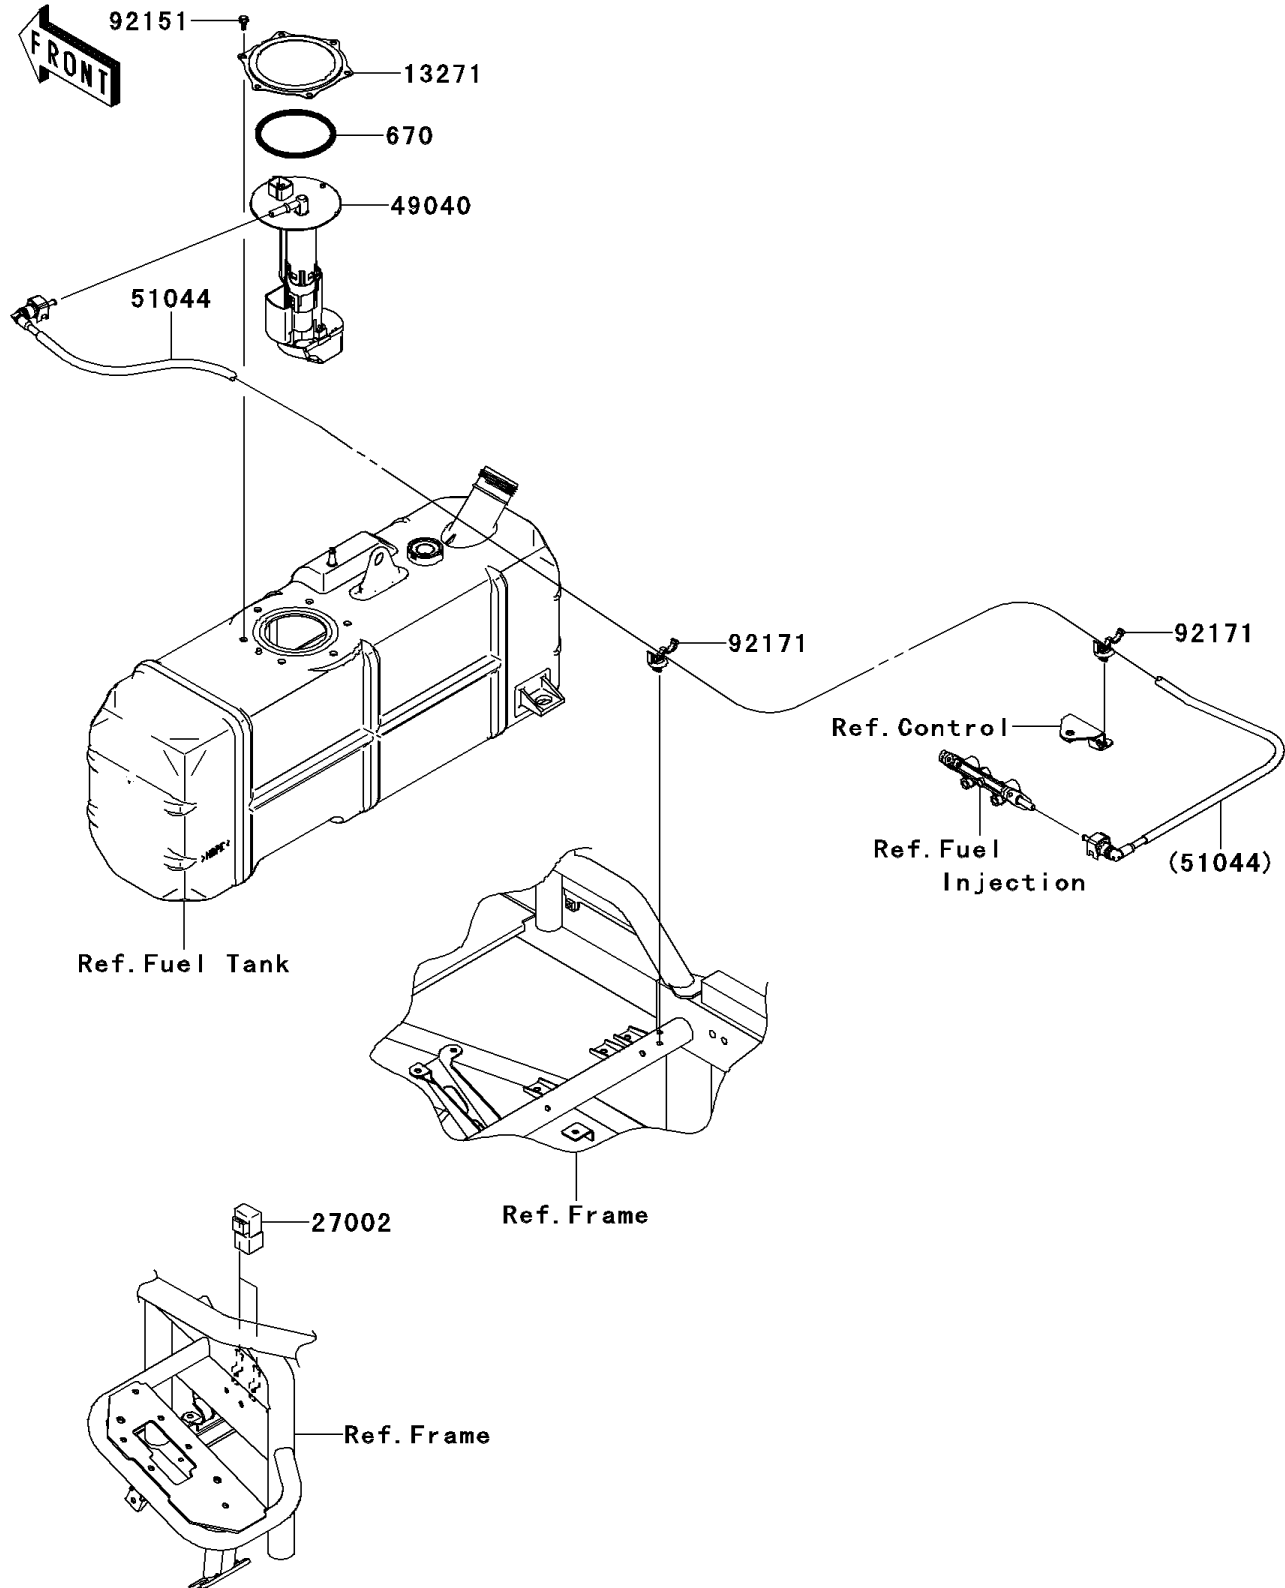

2009 Mule 4000

PARTS DIAGRAM

Fuel Pump(P9F-PCF)

E1520

2009 Mule 4000

PARTS LIST

Fuel Pump(P9F-PCF)

ITEM NAME	PART NUMBER	QUANTITY
PLATE (Ref # 13271)	13271-0980	1
RELAY-ASSY (Ref # 27002)	27002-1088	2
PUMP-FUEL (Ref # 49040)	49040-0034	1
TUBE-ASSY,FUEL (Ref # 51044)	51044-0065	1
BOLT,FLANGED,5X11.5 (Ref # 92151)	92151-1754	6
CLAMP (Ref # 92171)	92171-0453	2
O RING (Ref # 670)	670E5090	1