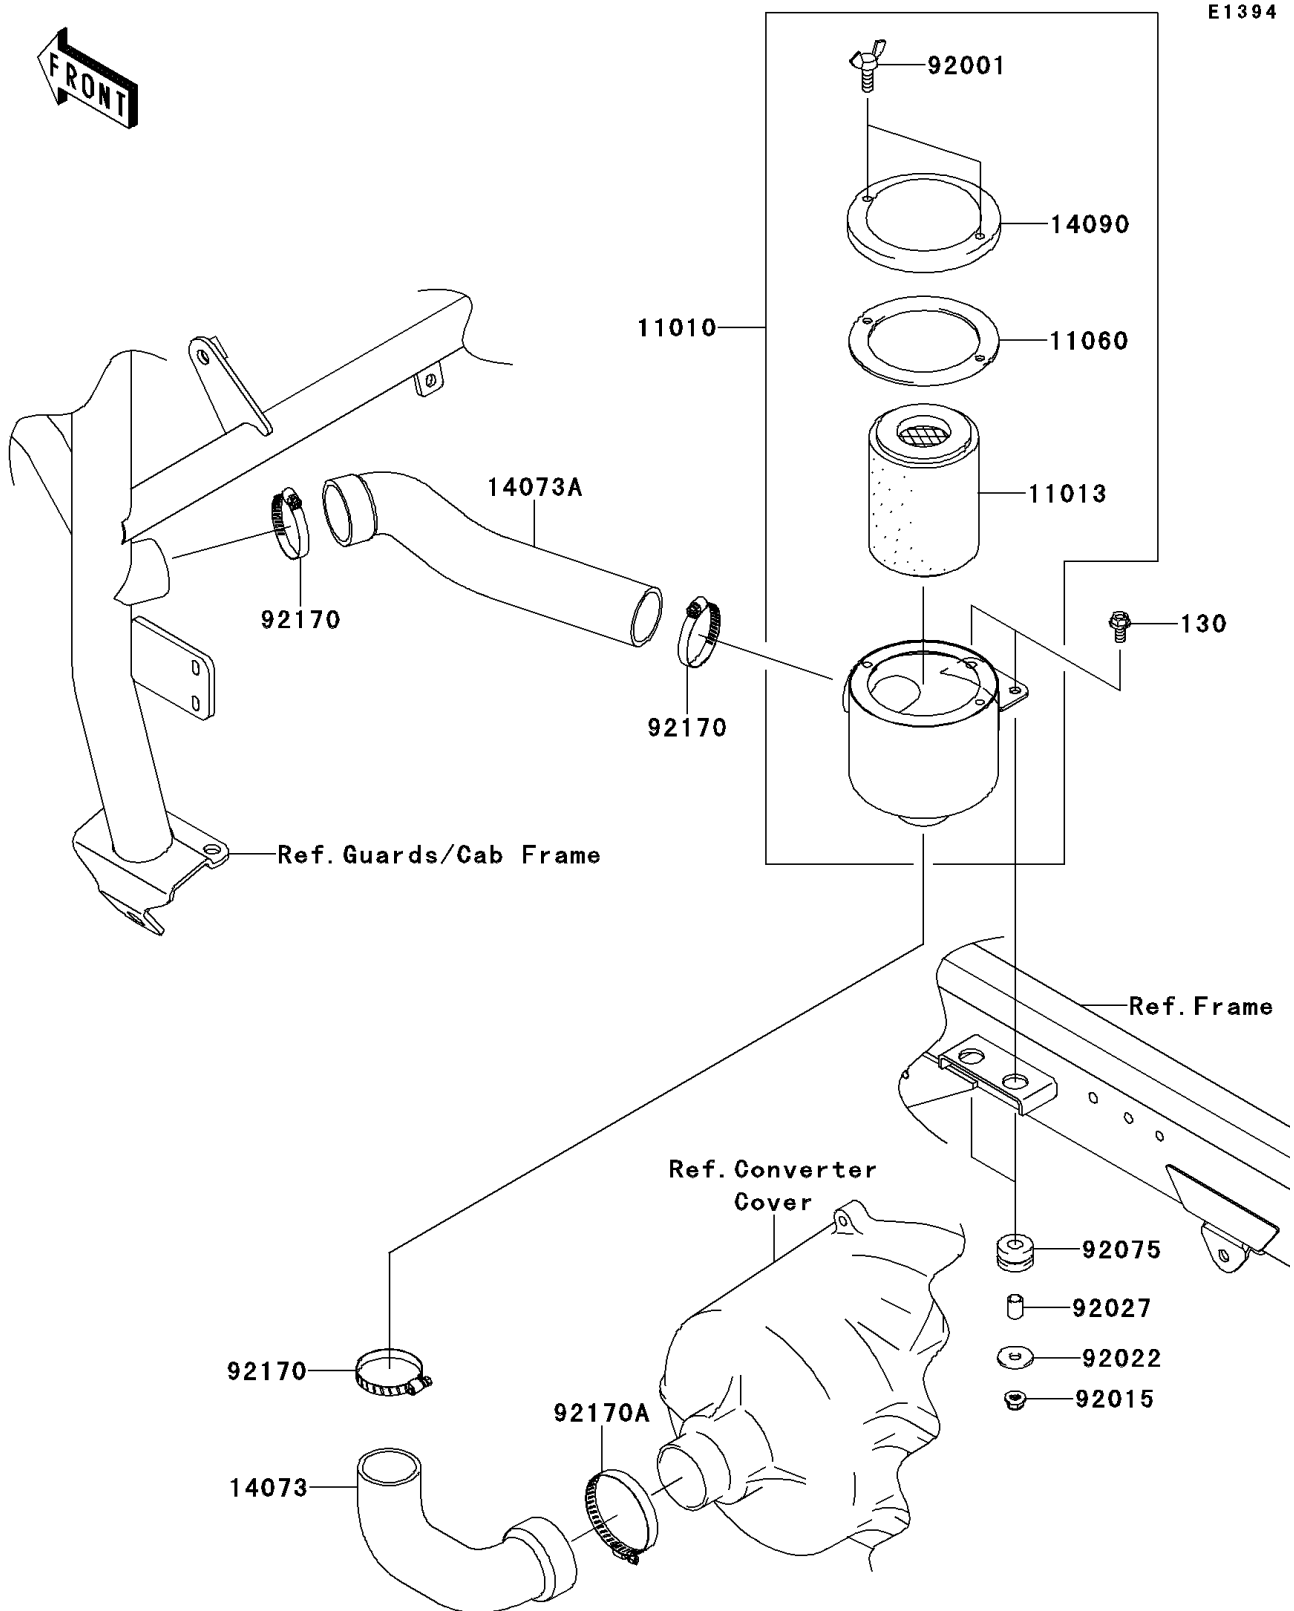

2012 MULE™ 4000

PARTS DIAGRAM

Air Cleaner-Belt Converter(P9F/PAF)

2012 MULE™ 4000

PARTS LIST

Air Cleaner-Belt Converter(P9F/PAF)

ITEM NAME

PART NUMBER

QUANTITY
