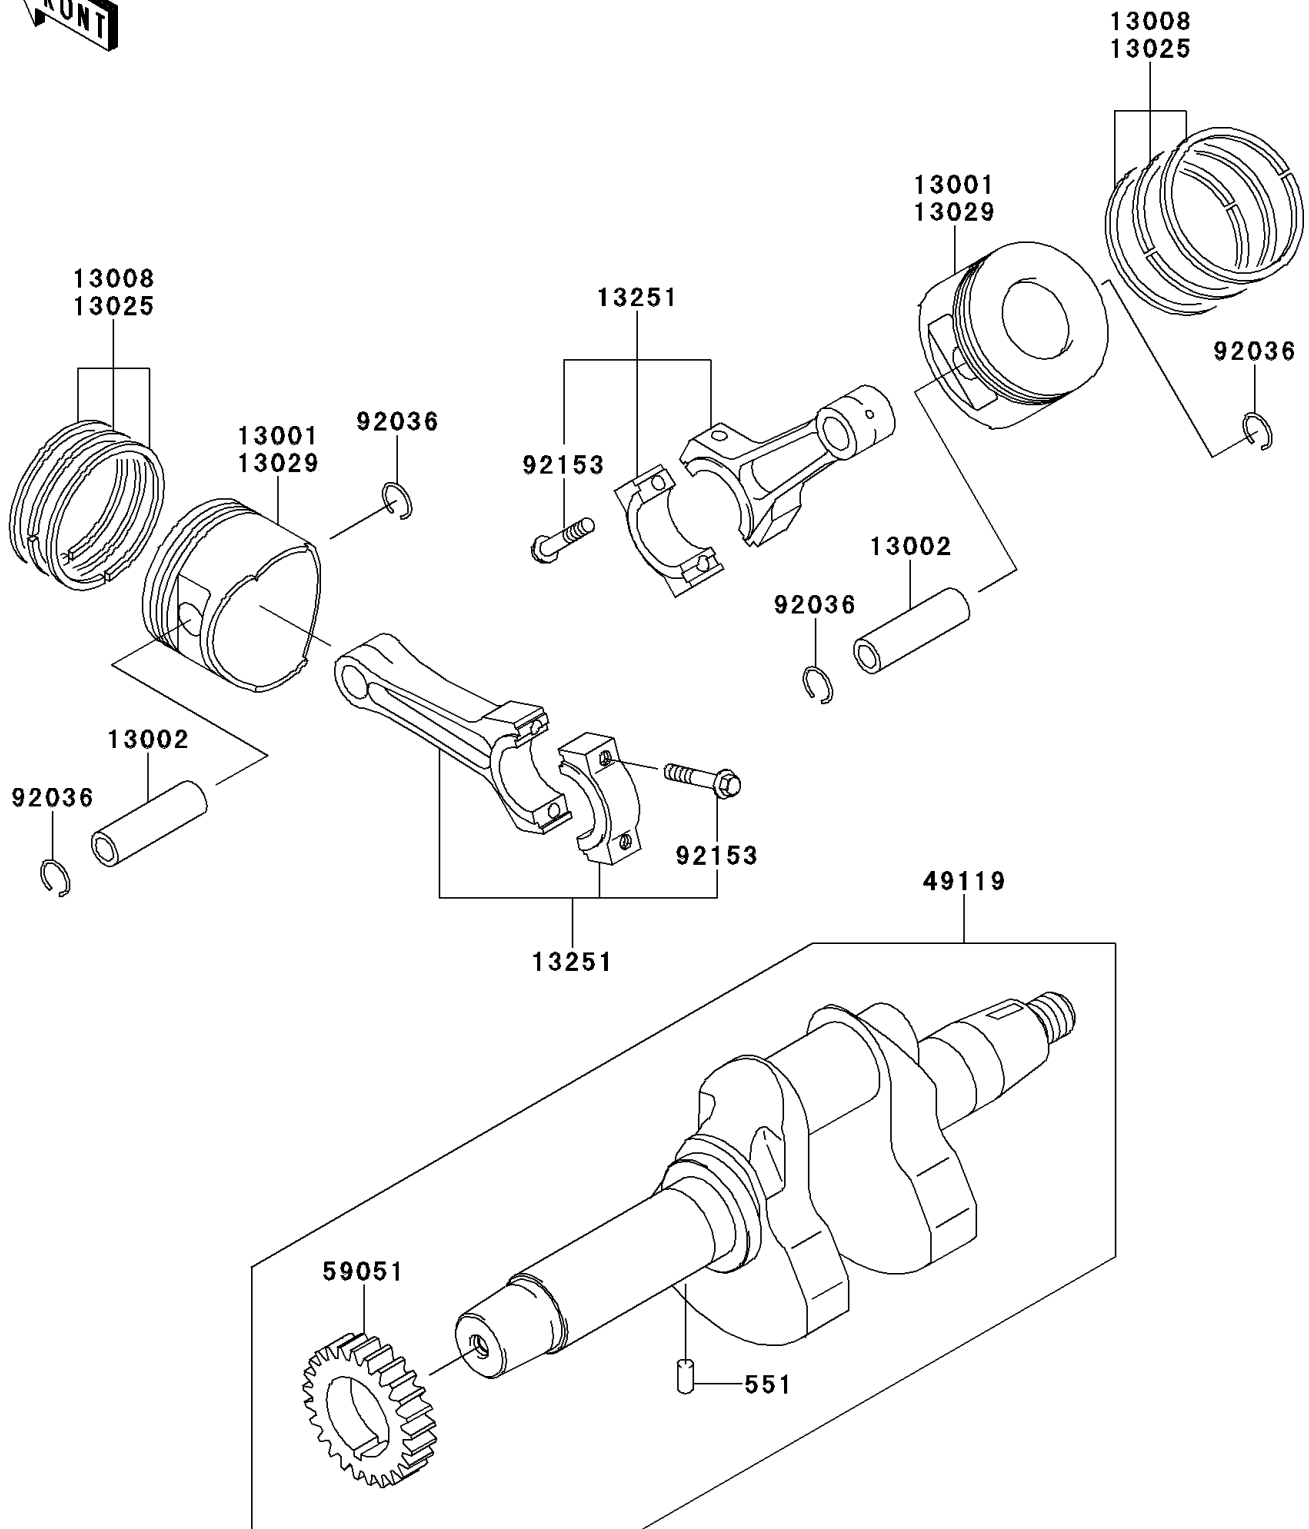

2012 MULE™ 4000

PARTS DIAGRAM

Crankshaft/Piston(s)

E1320

2012 MULE™ 4000

PARTS LIST

Crankshaft/Piston(s)

ITEM NAME

PART NUMBER

QUANTITY
