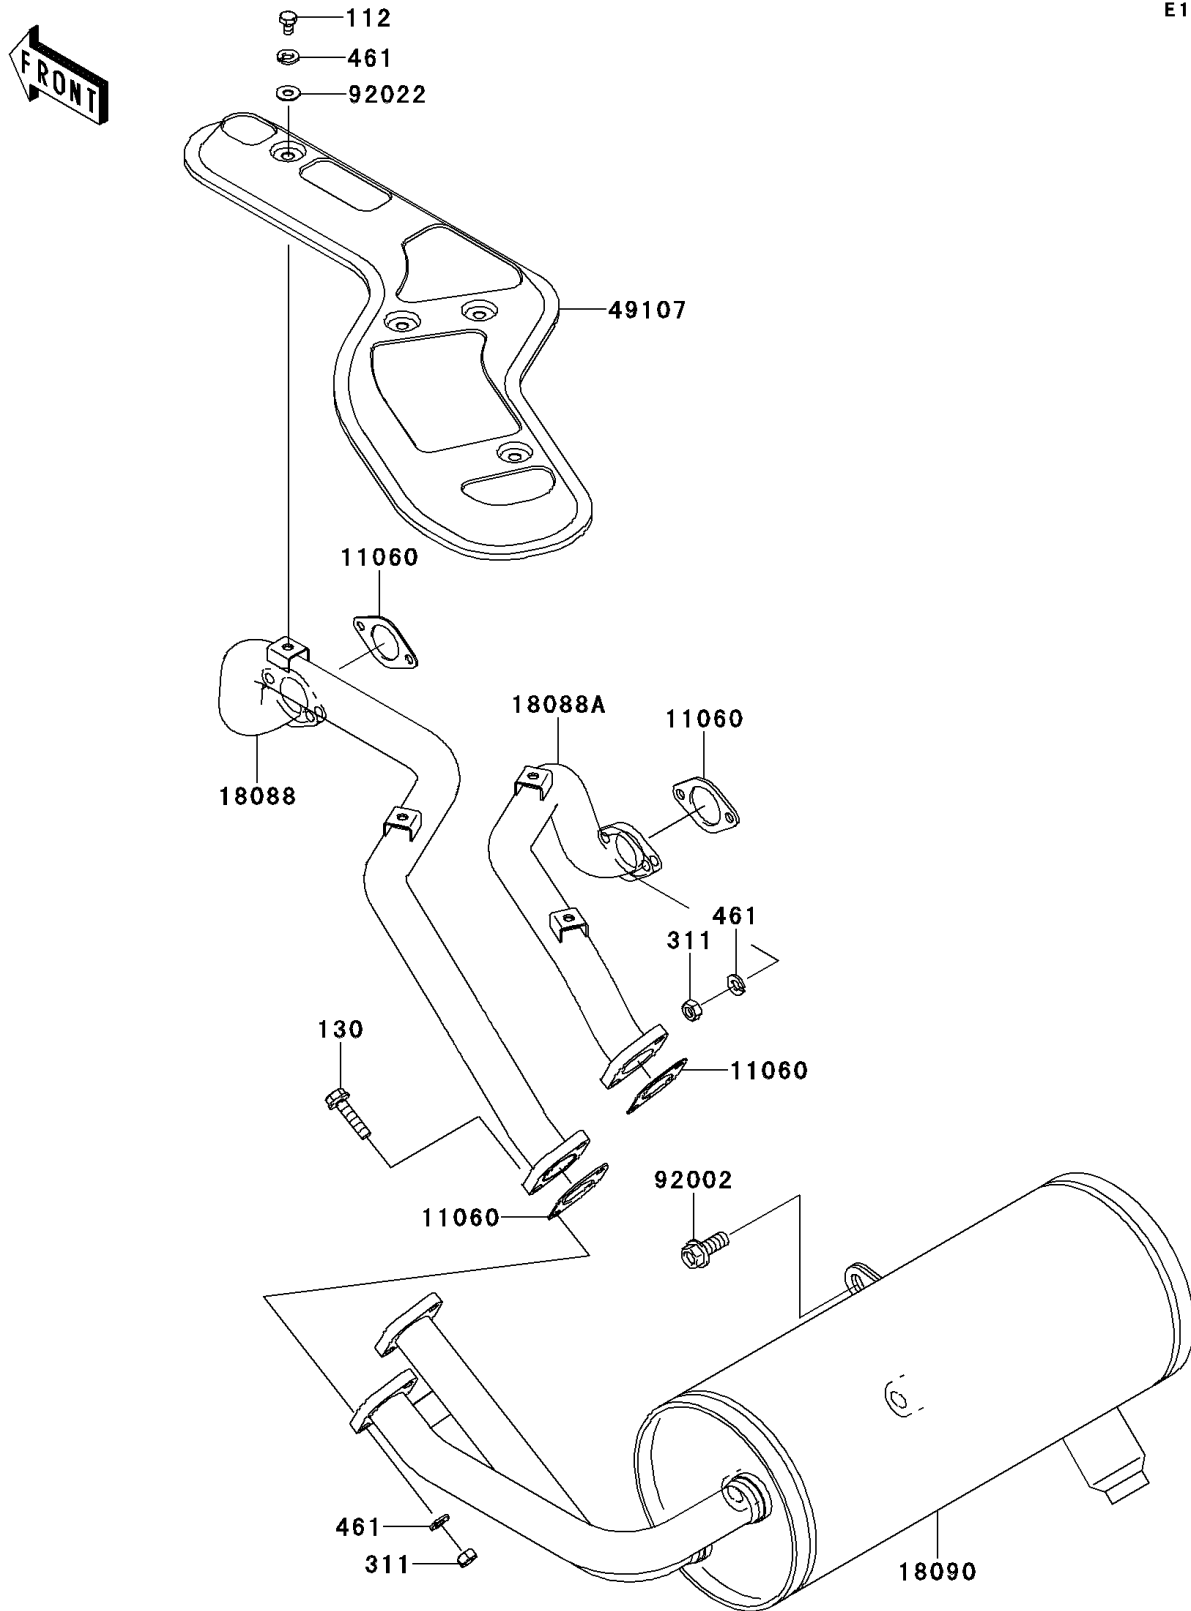

2011 MULE™ 4000

PARTS DIAGRAM

Muffler(s)

E1140

2011 MULE™ 4000

PARTS LIST

Muffler(s)

ITEM NAME

PART NUMBER

QUANTITY
