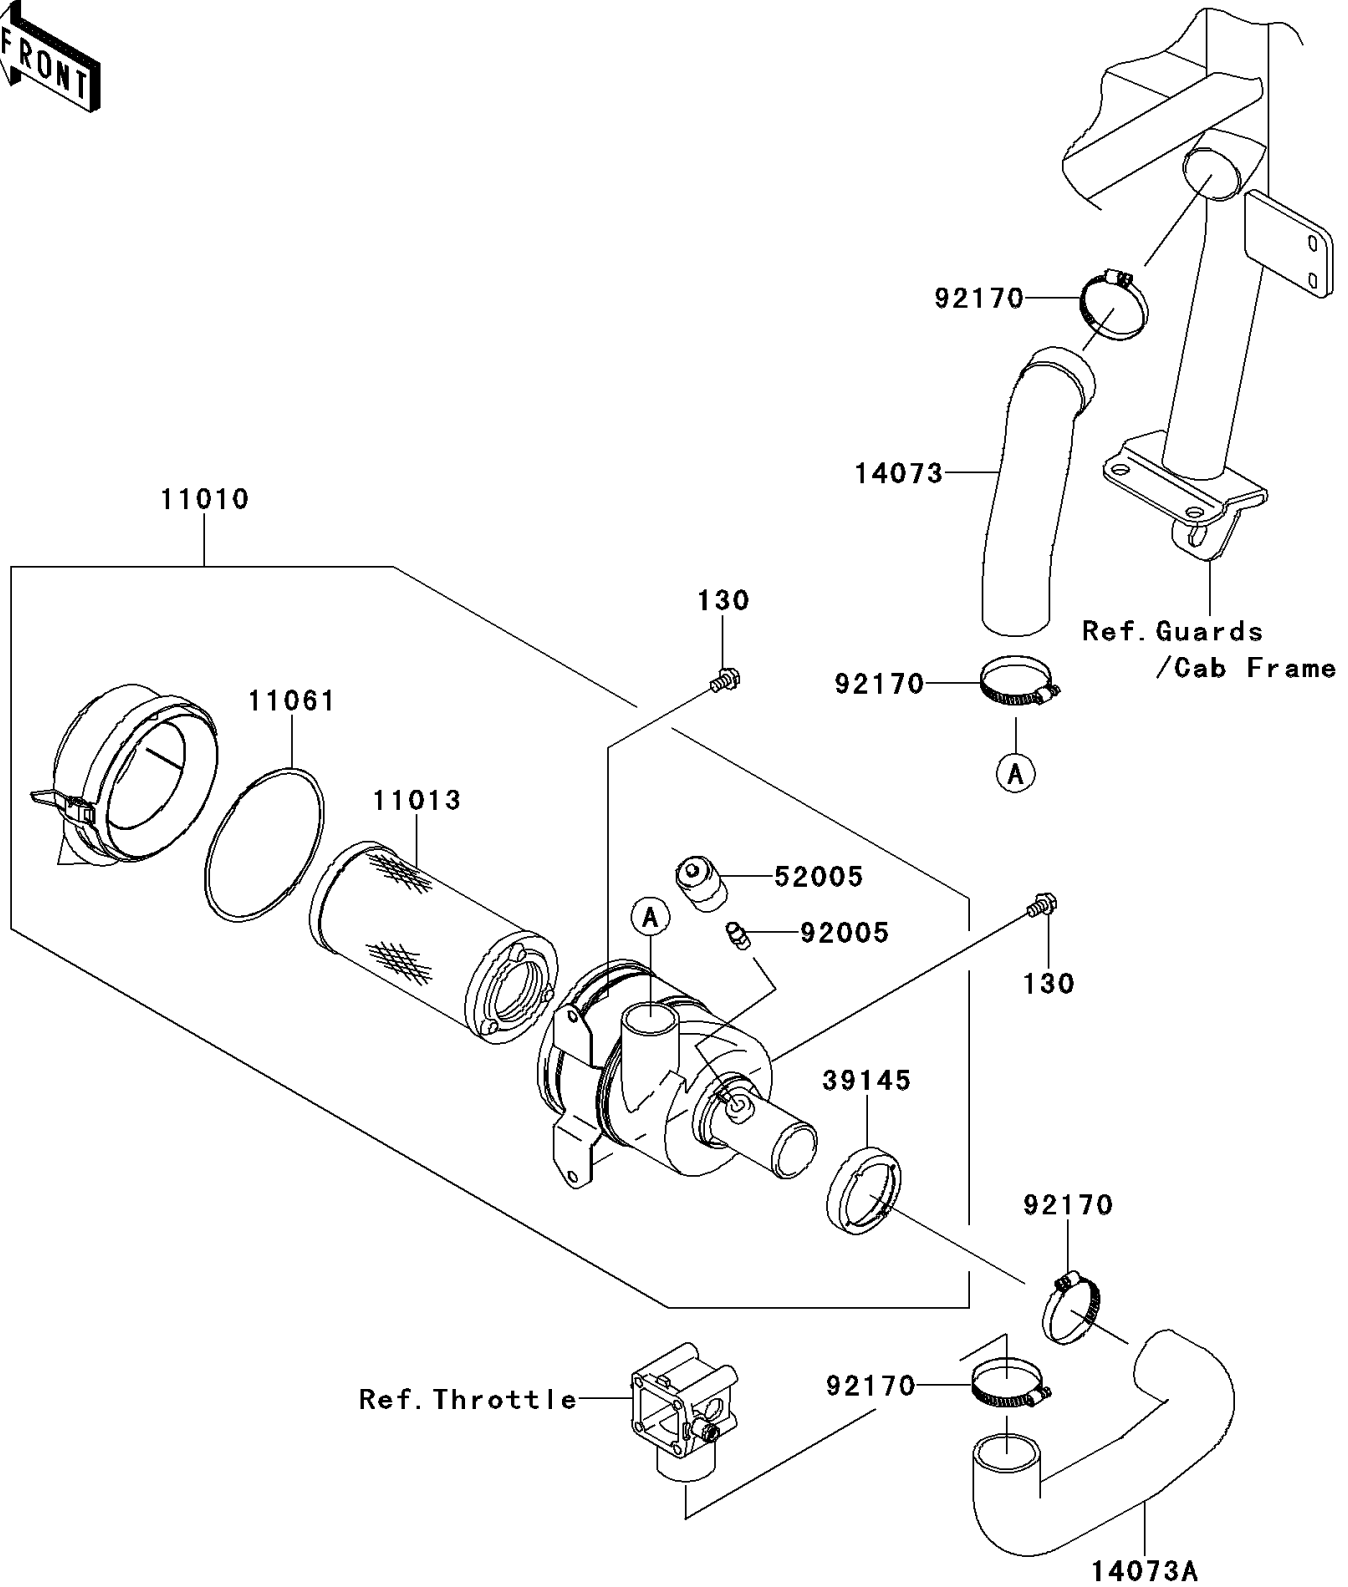

2011 MULE™ 4000

PARTS DIAGRAM

Air Cleaner(PBF-PDF)

E1130A

2011 MULE™ 4000

PARTS LIST

Air Cleaner(PBF-PDF)

ITEM NAME

PART NUMBER

QUANTITY
