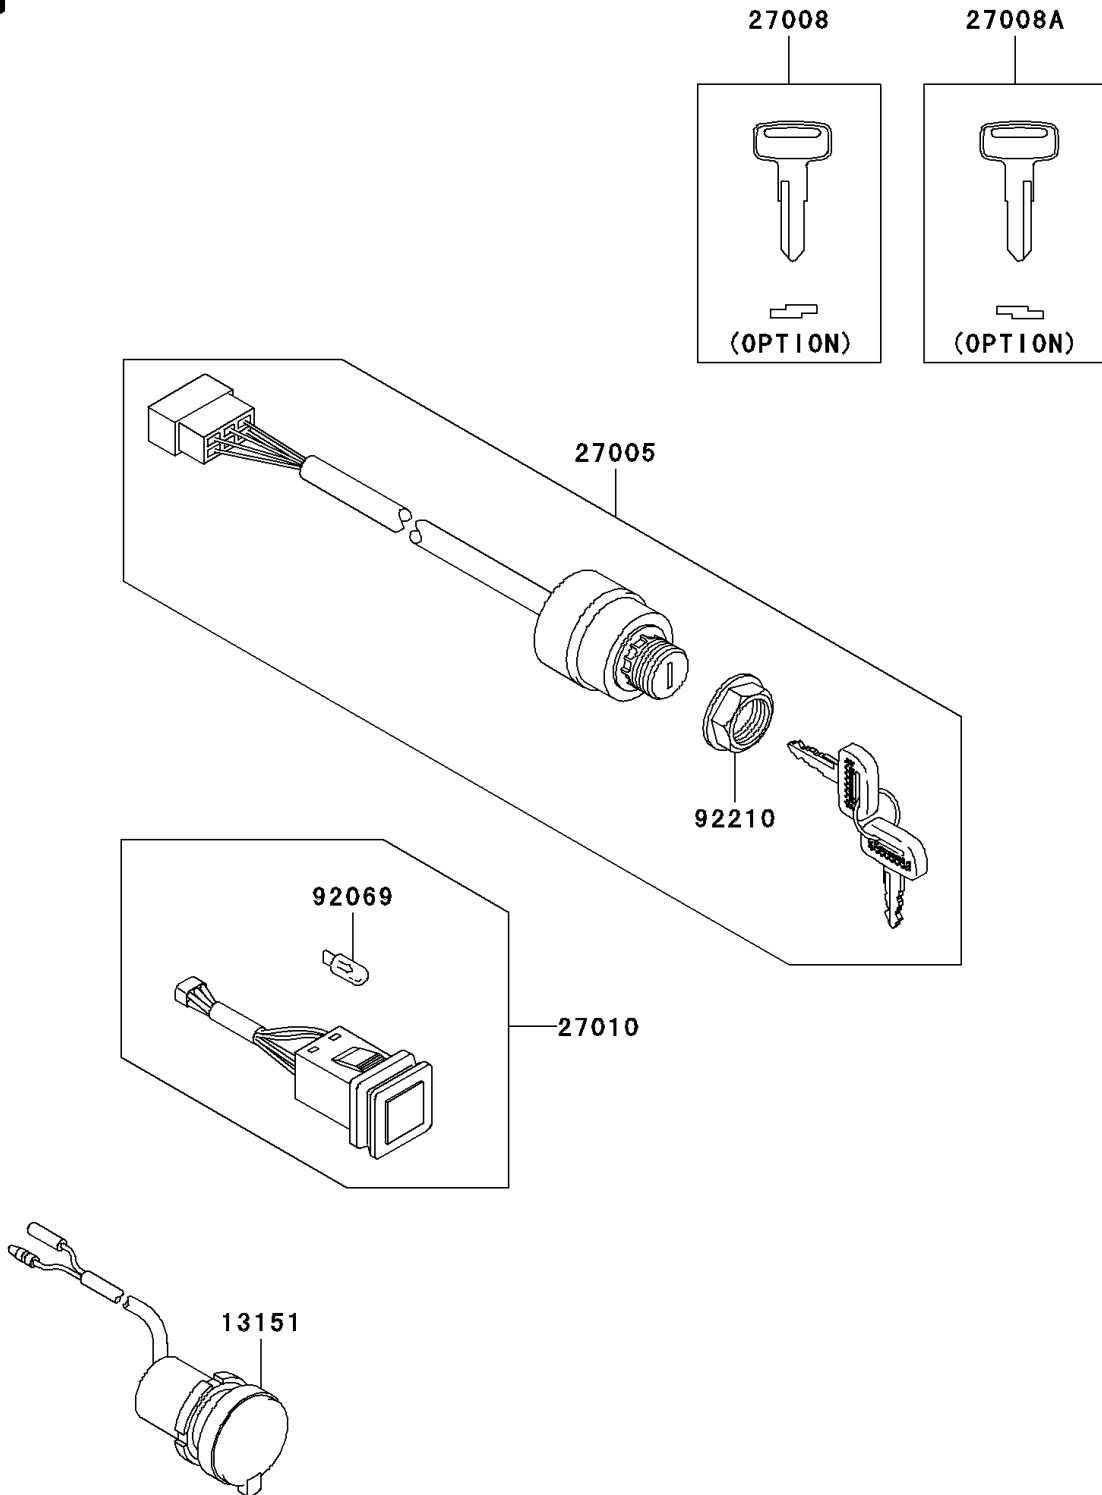

2009 Mule 4010 Trans4x4

PARTS DIAGRAM

Ignition Switch

F2770

2009 Mule 4010 Trans4x4

PARTS LIST

Ignition Switch

ITEM NAME	PART NUMBER	QUANTITY
SWITCH-COMP,D.C.TERMINAL (Ref # 13151)	13151-0003	1
SWITCH-ASSY-IGNITION (Ref # 27005)	27005-0011	1
KEY-LOCK,BLANK (Ref # 27008)	27008-1153	1
KEY-LOCK,BLANK (Ref # 27008A)	27008-1157	1
SWITCH,HEAD LAMP (Ref # 27010)	27010-0105	1
BULB,12V 1.7W (Ref # 92069)	92069-0036	1
NUT,IGNITION SWITCH (Ref # 92210)	92210-1264	1