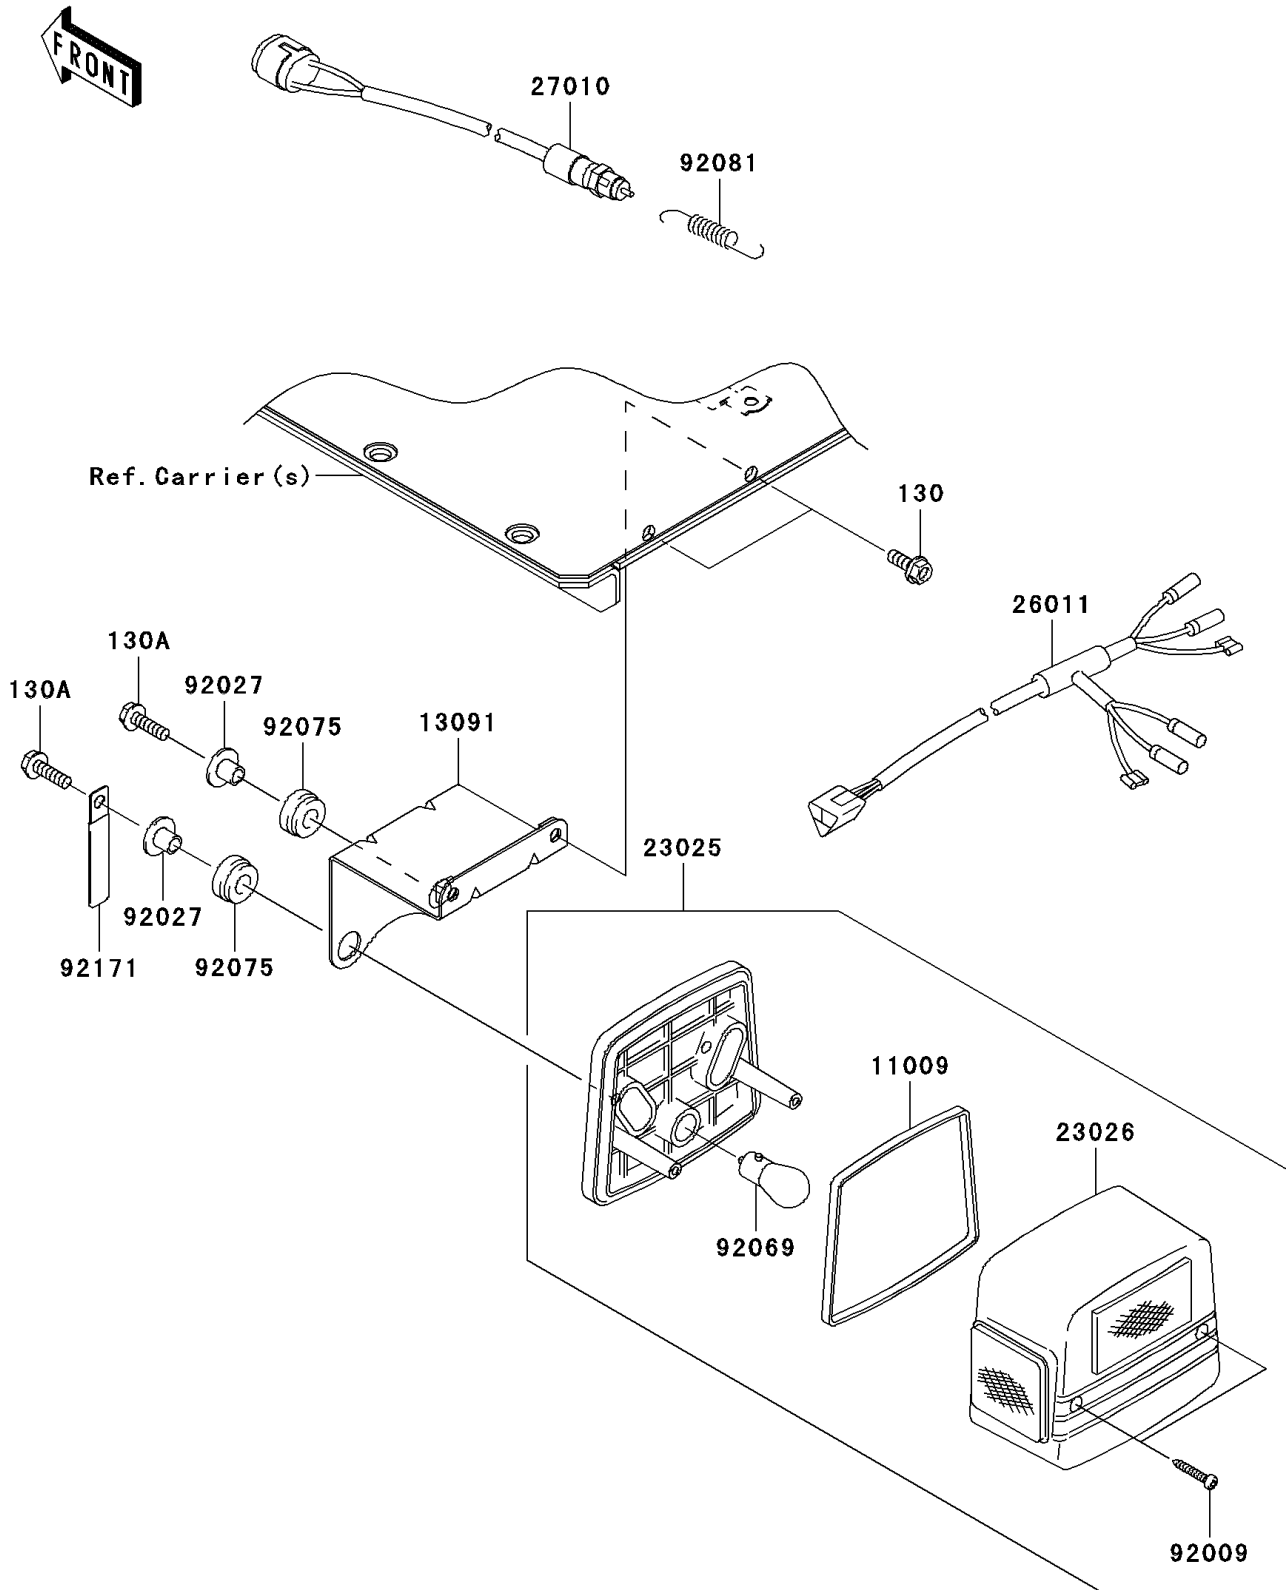

2011 Mule 4010 Trans4x4

PARTS DIAGRAM

Taillight(s)

F2720

2011 Mule 4010 Trans4x4

PARTS LIST

Taillight(s)

ITEM NAME

PART NUMBER

QUANTITY
