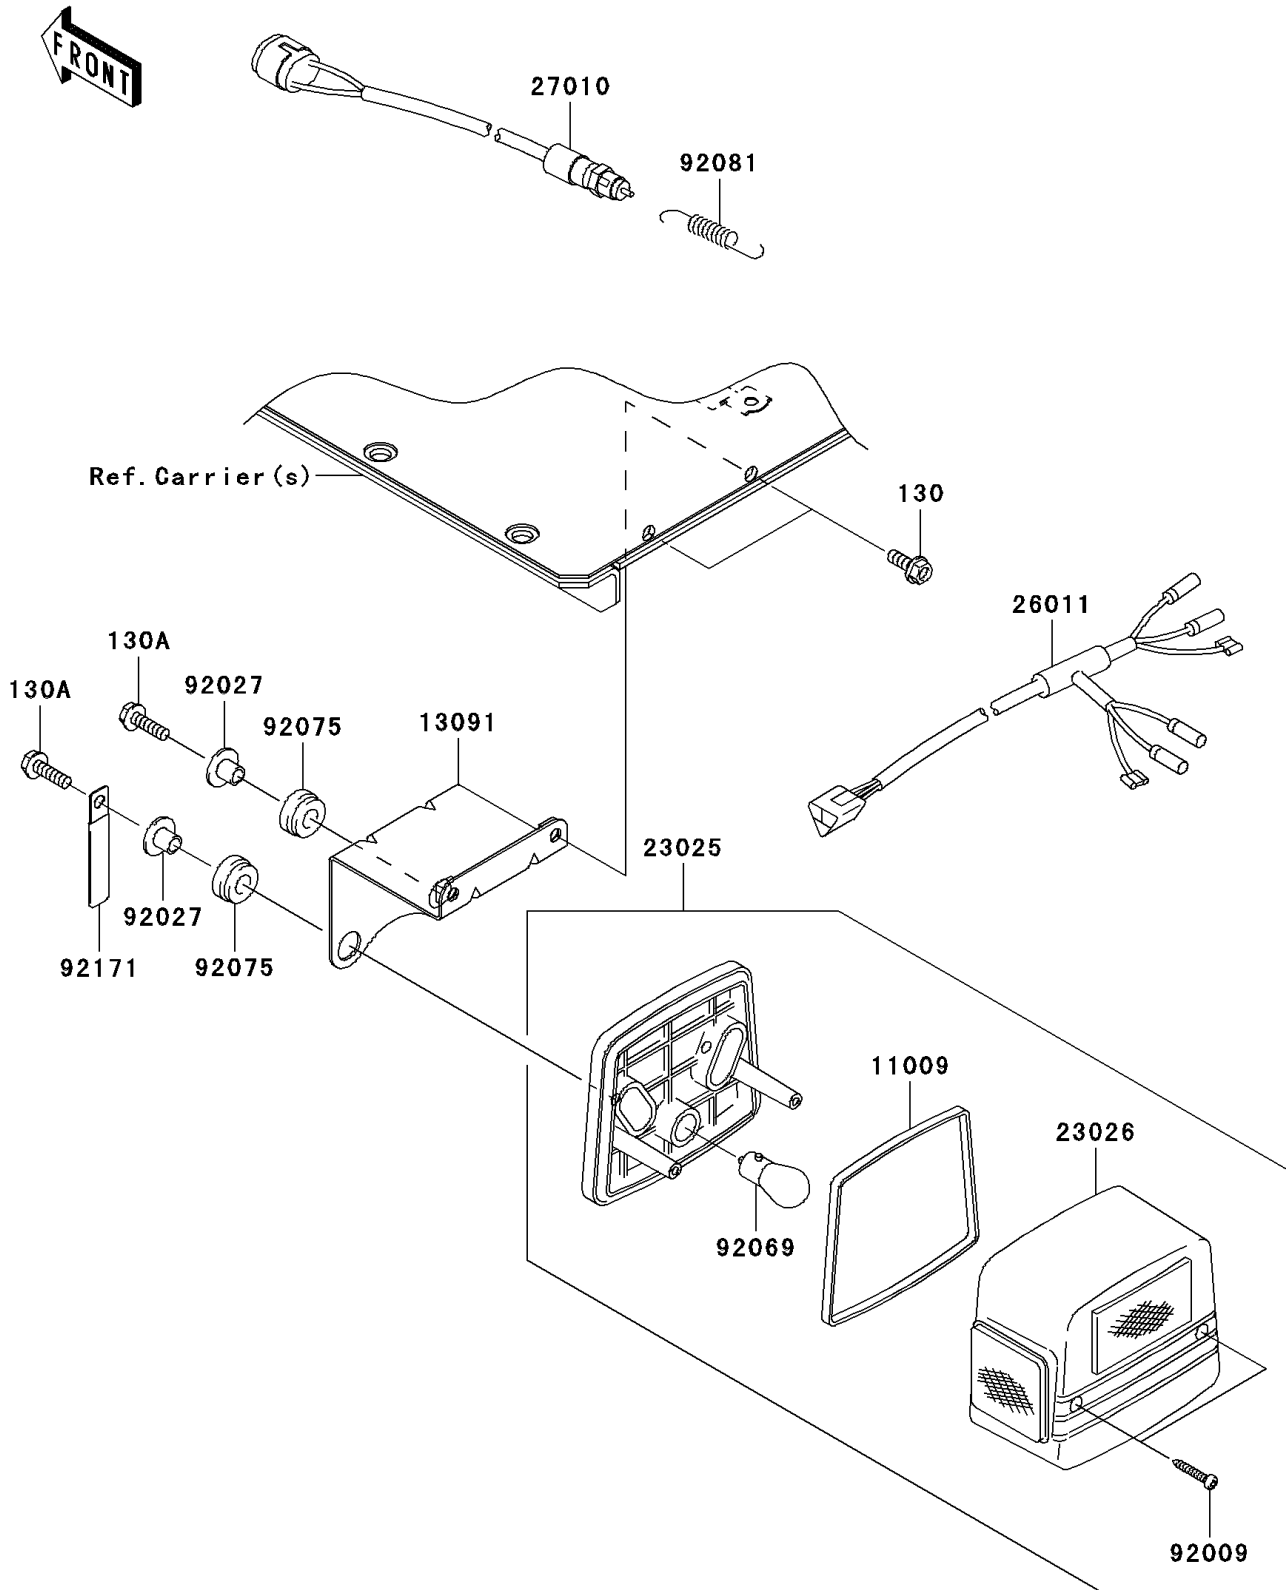

2010 Mule 4010 Trans4x4

PARTS DIAGRAM

Taillight(s)

F2720

2010 Mule 4010 Trans4x4

PARTS LIST

Taillight(s)

ITEM NAME

PART NUMBER

QUANTITY
