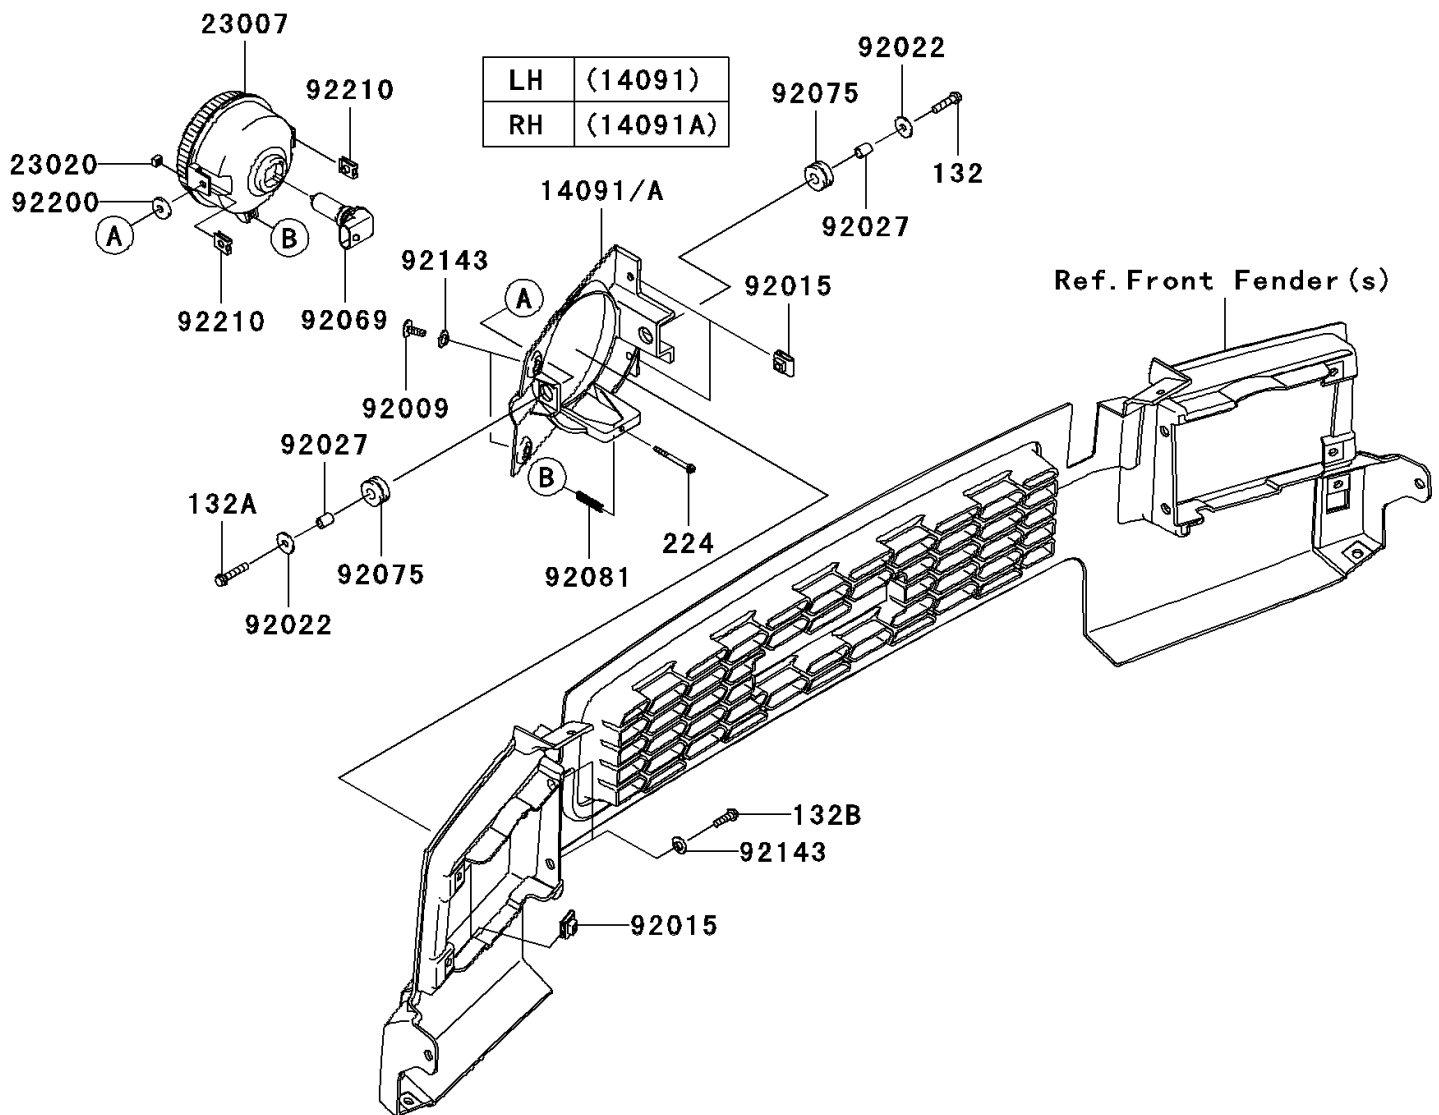

2011 MULE™ 4010 TRANS4x4®

PARTS DIAGRAM

Headlight(s)

F2710

2011 MULE™ 4010 TRANS4x4®

PARTS LIST

Headlight(s)

ITEM NAME

PART NUMBER

QUANTITY
