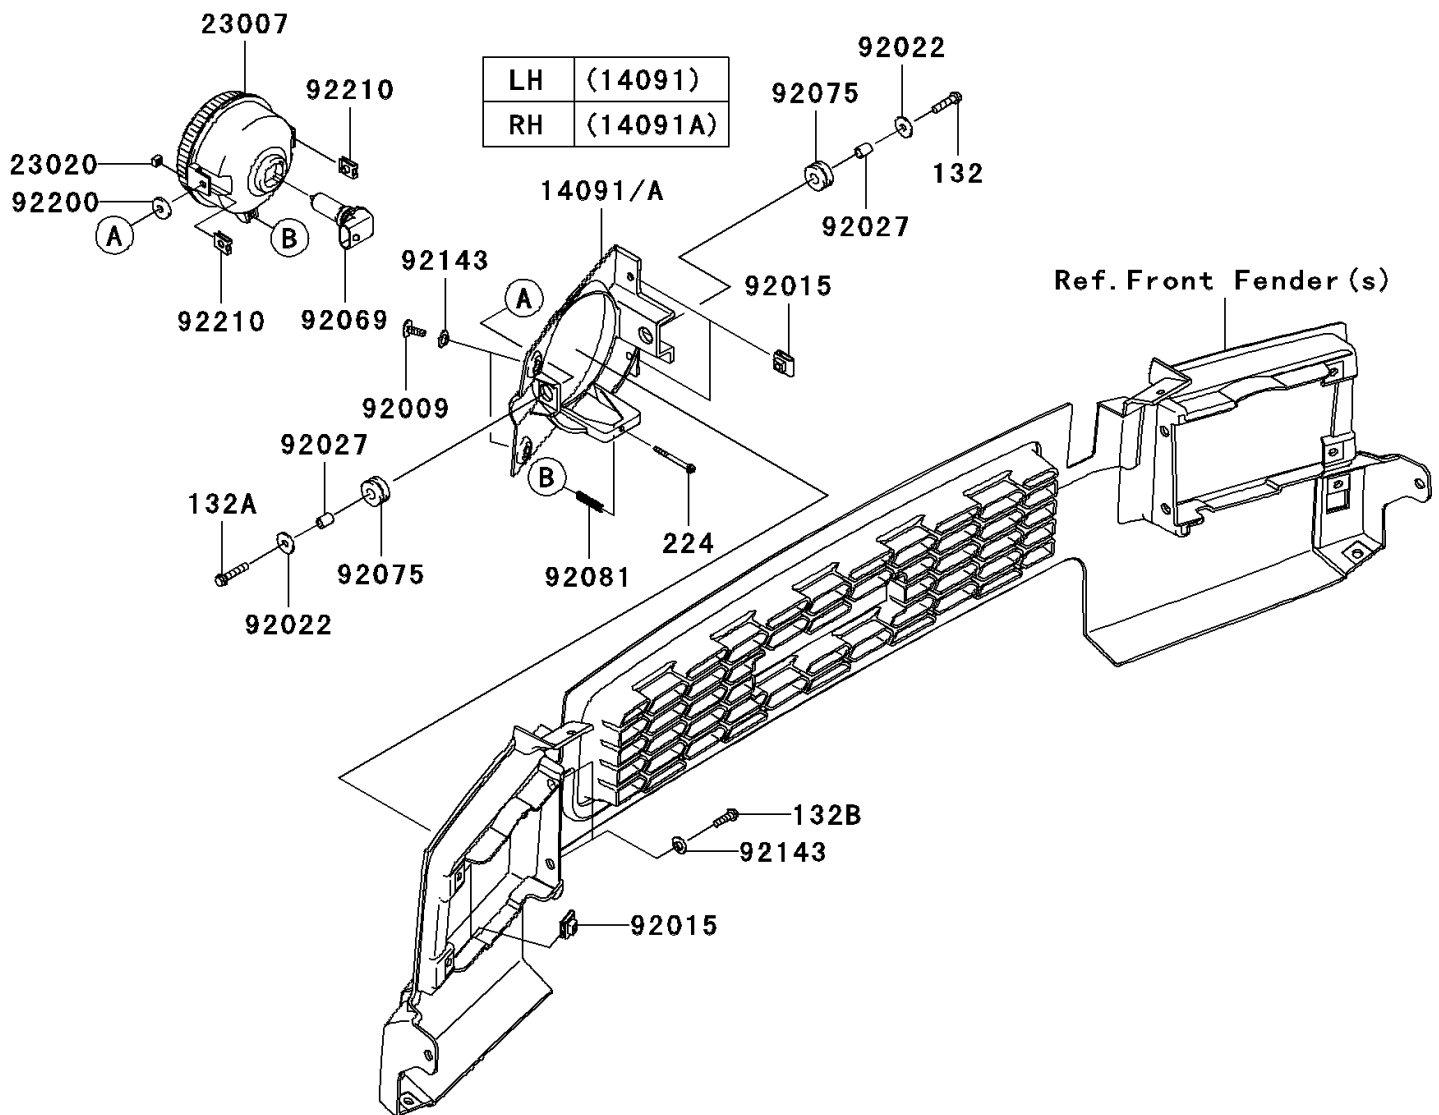

2010 Mule 4010 Trans4x4

PARTS DIAGRAM

Headlight(s)

F2710

2010 Mule 4010 Trans4x4

PARTS LIST

Headlight(s)

ITEM NAME

PART NUMBER

QUANTITY
