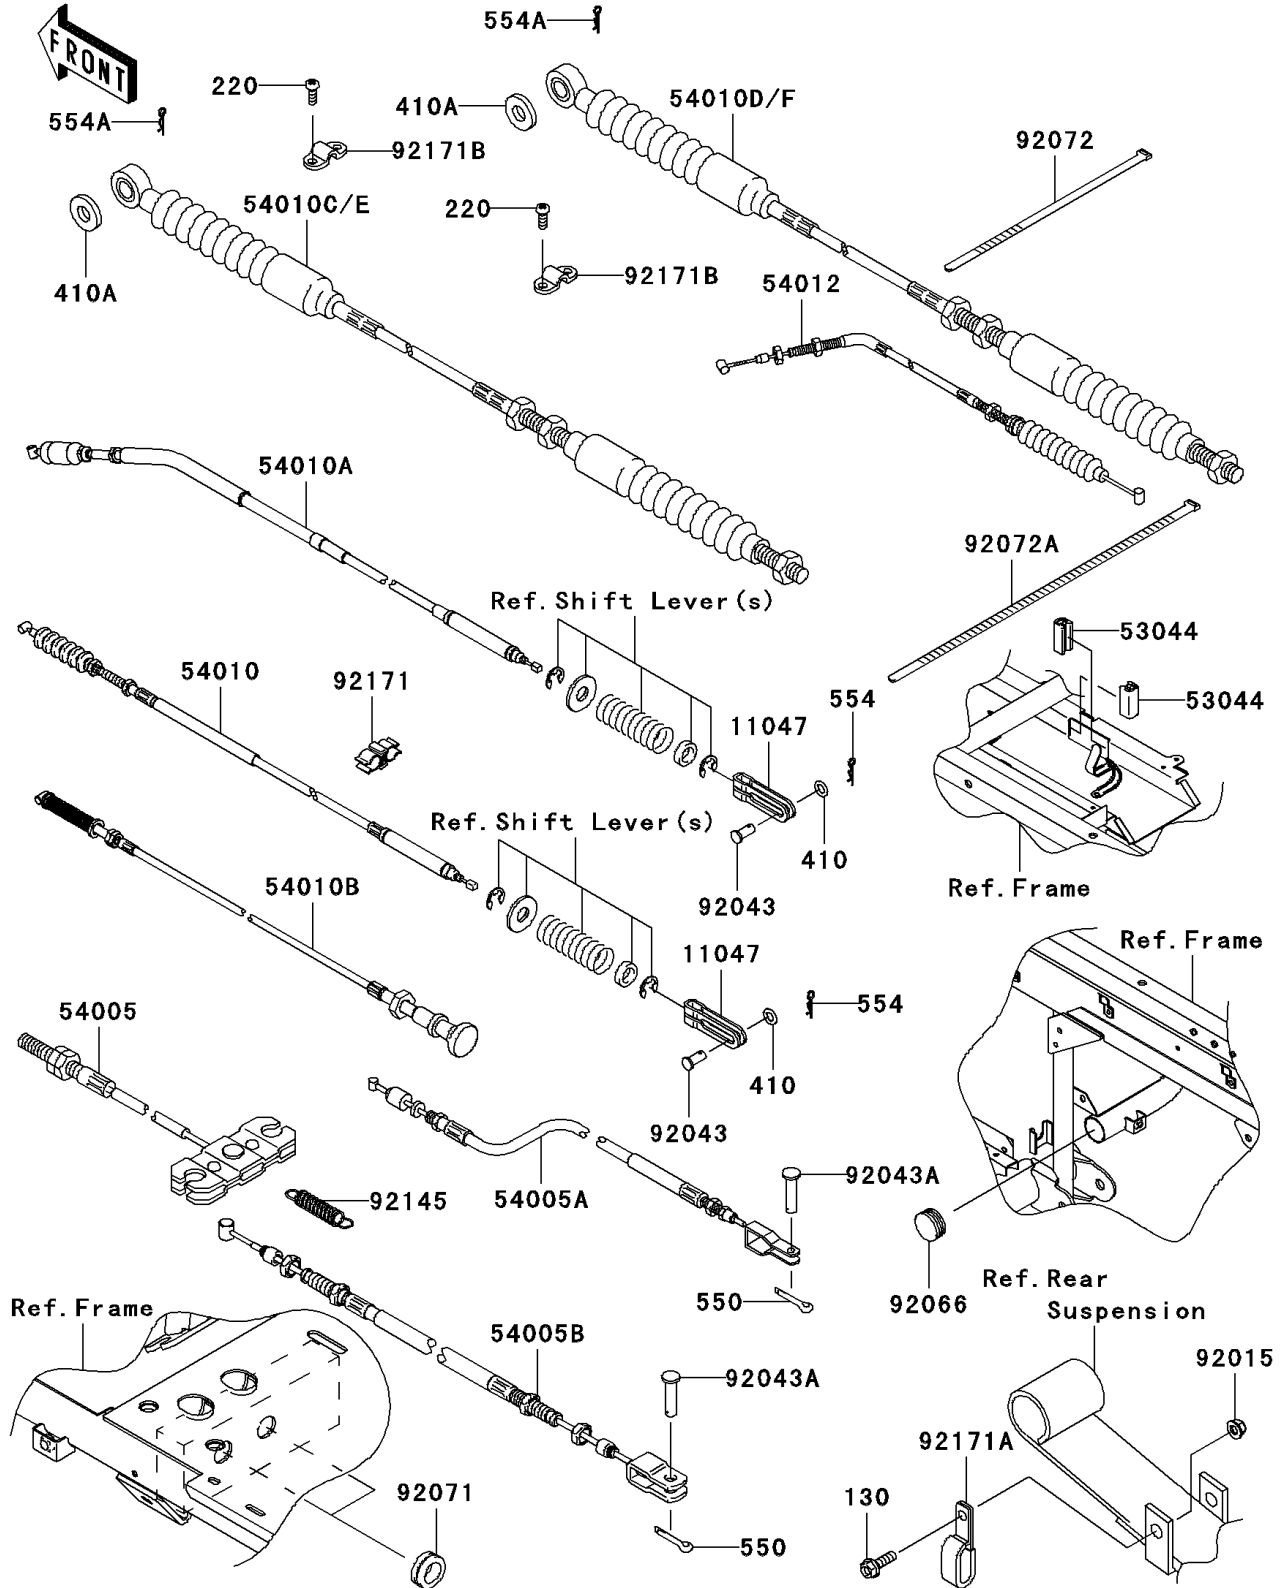

## PARTS DIAGRAM

### Cables

F2540

# 2011 MULE™ 4010 TRANS4x4®

## PARTS LIST