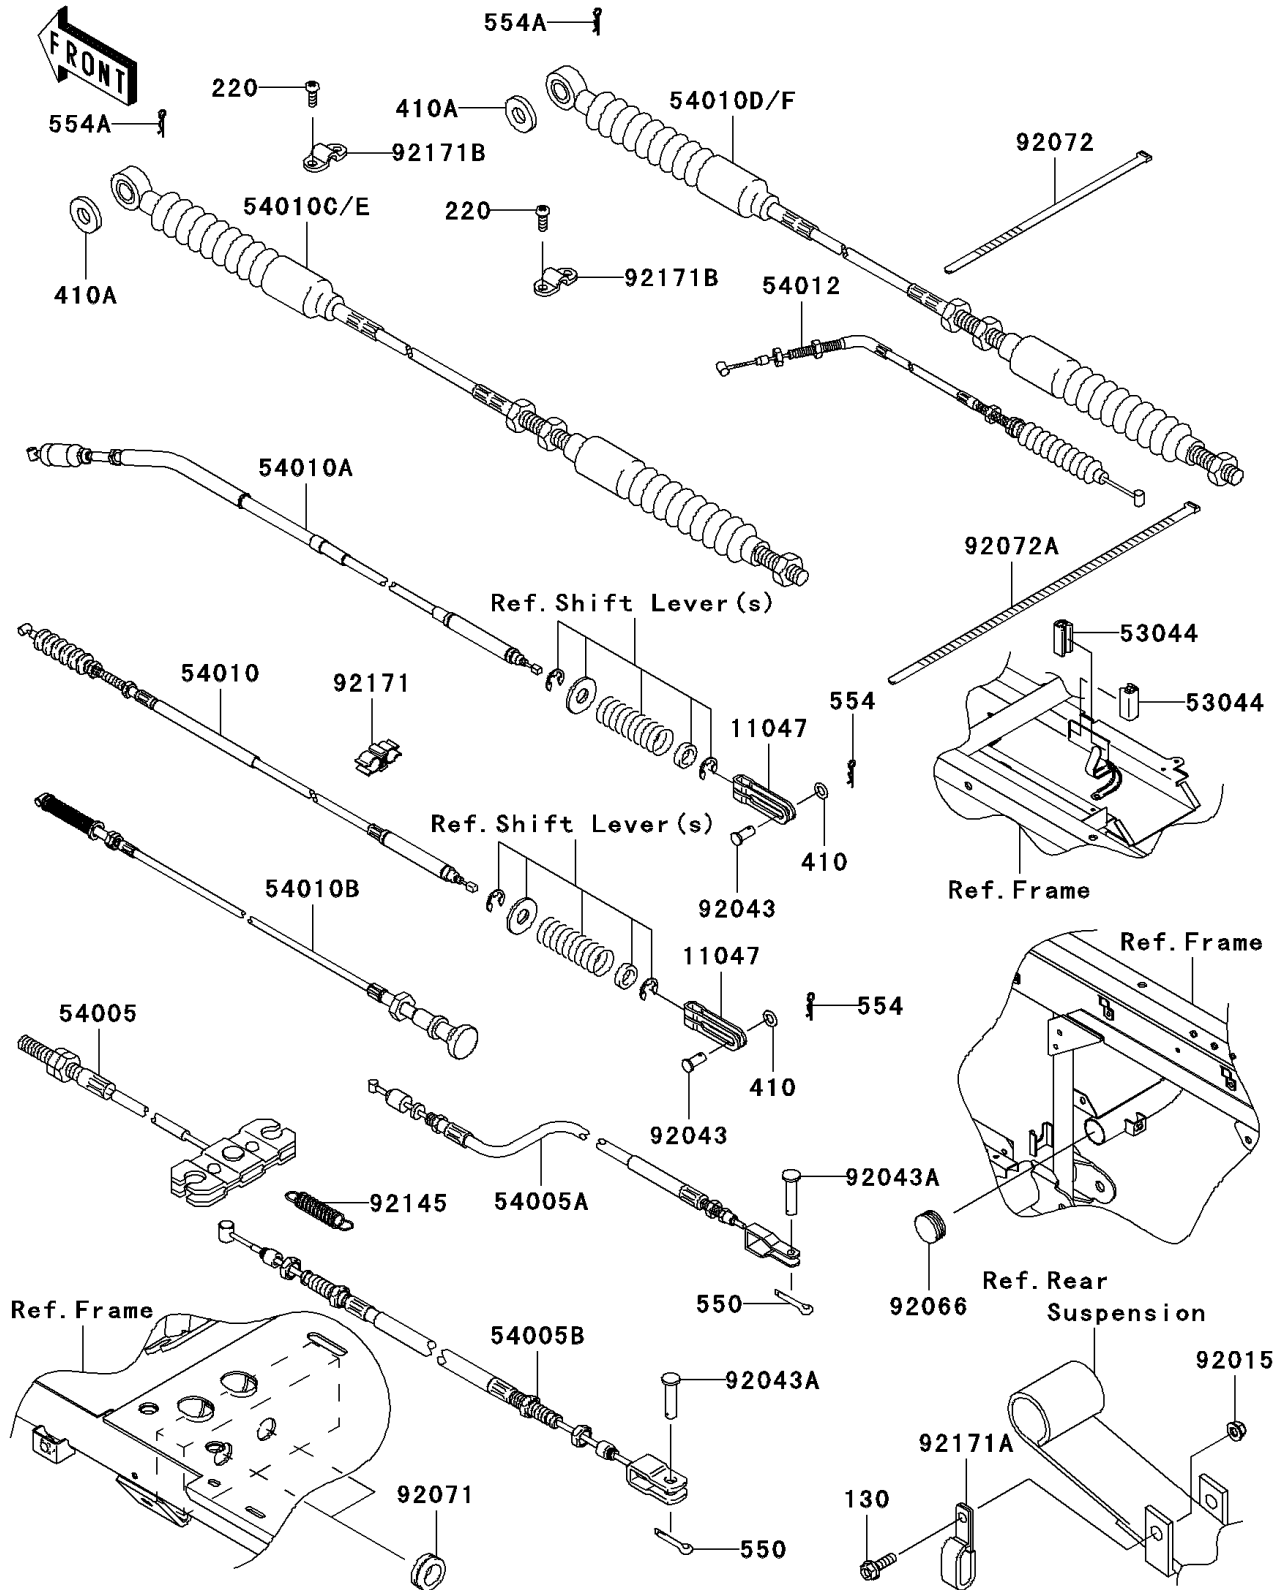

# 2011 Mule 4010 Trans4x4

## PARTS DIAGRAM

### Cables

F2540

## PARTS LIST