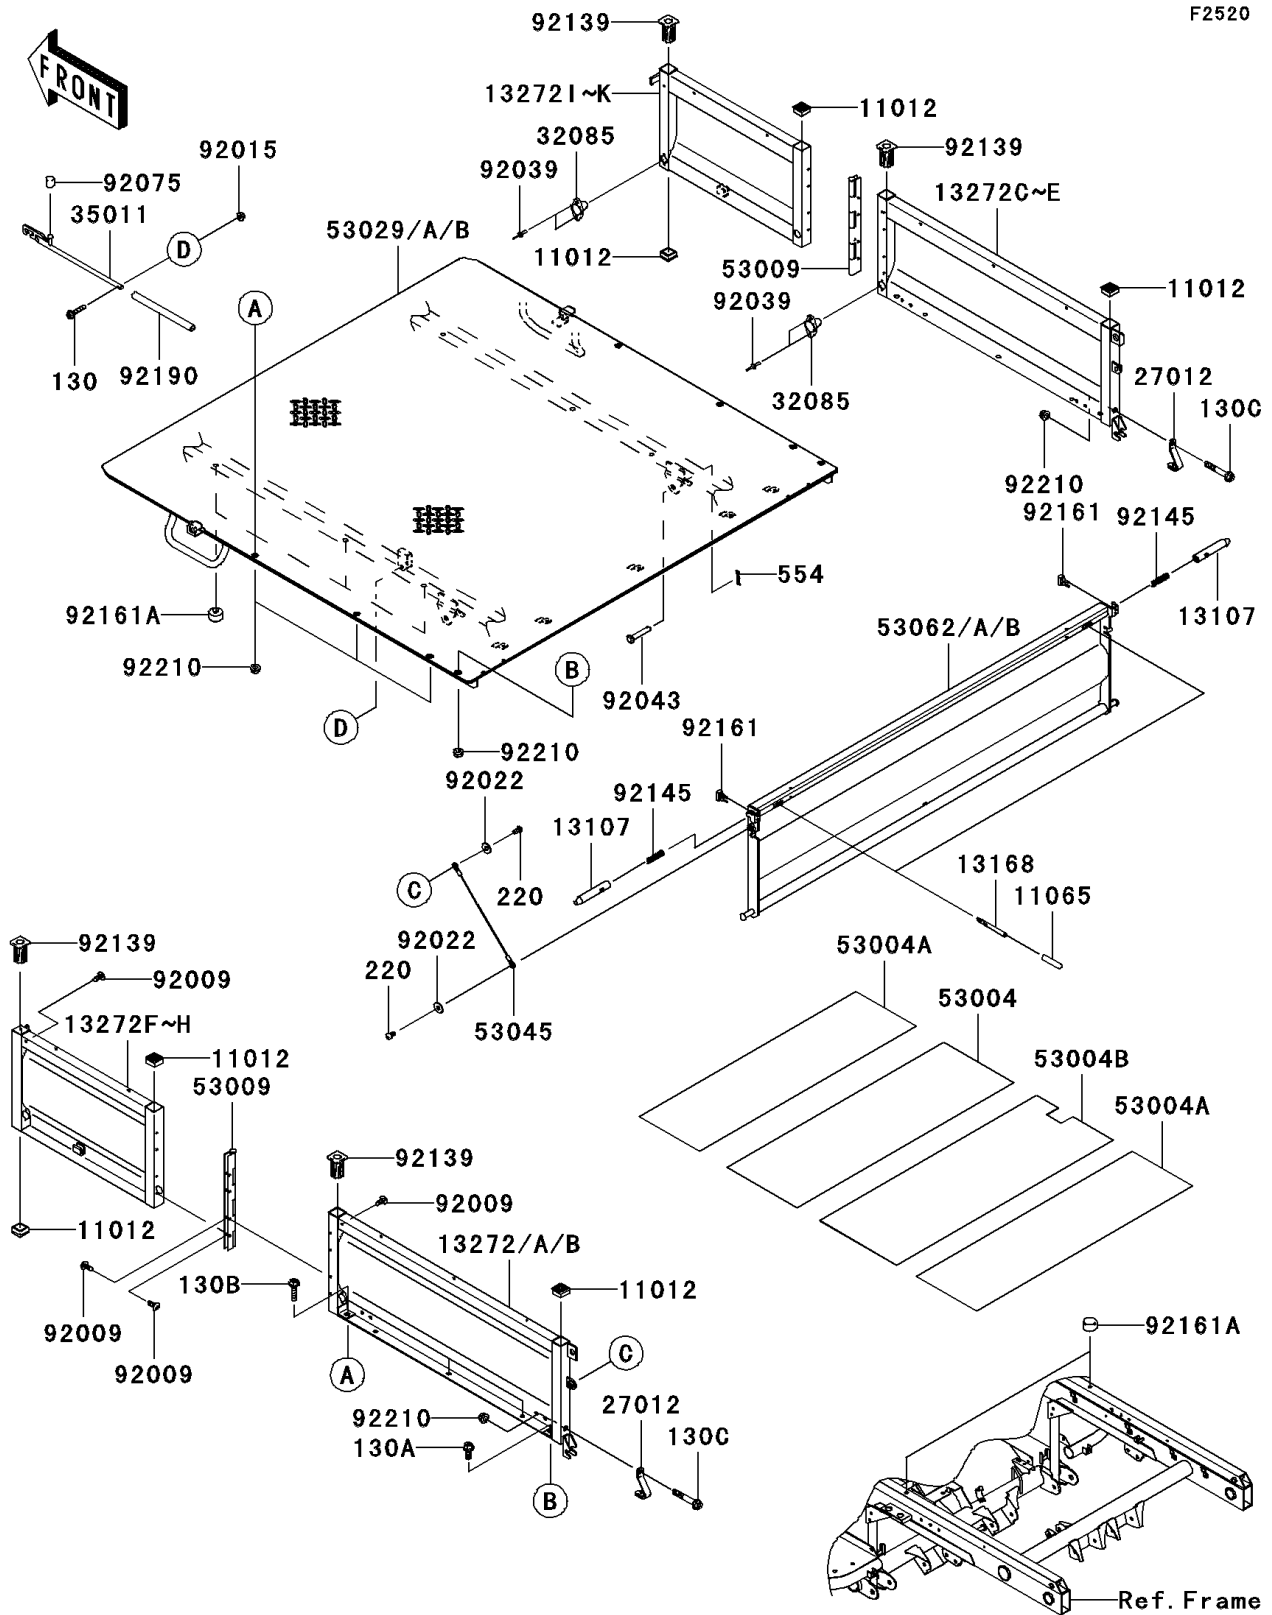

2011 MULE™ 4010 TRANS4x4®

PARTS DIAGRAM

Carrier(s)

2011 MULE™ 4010 TRANS4x4®

PARTS LIST

Carrier(s)

ITEM NAME

PART NUMBER

QUANTITY
