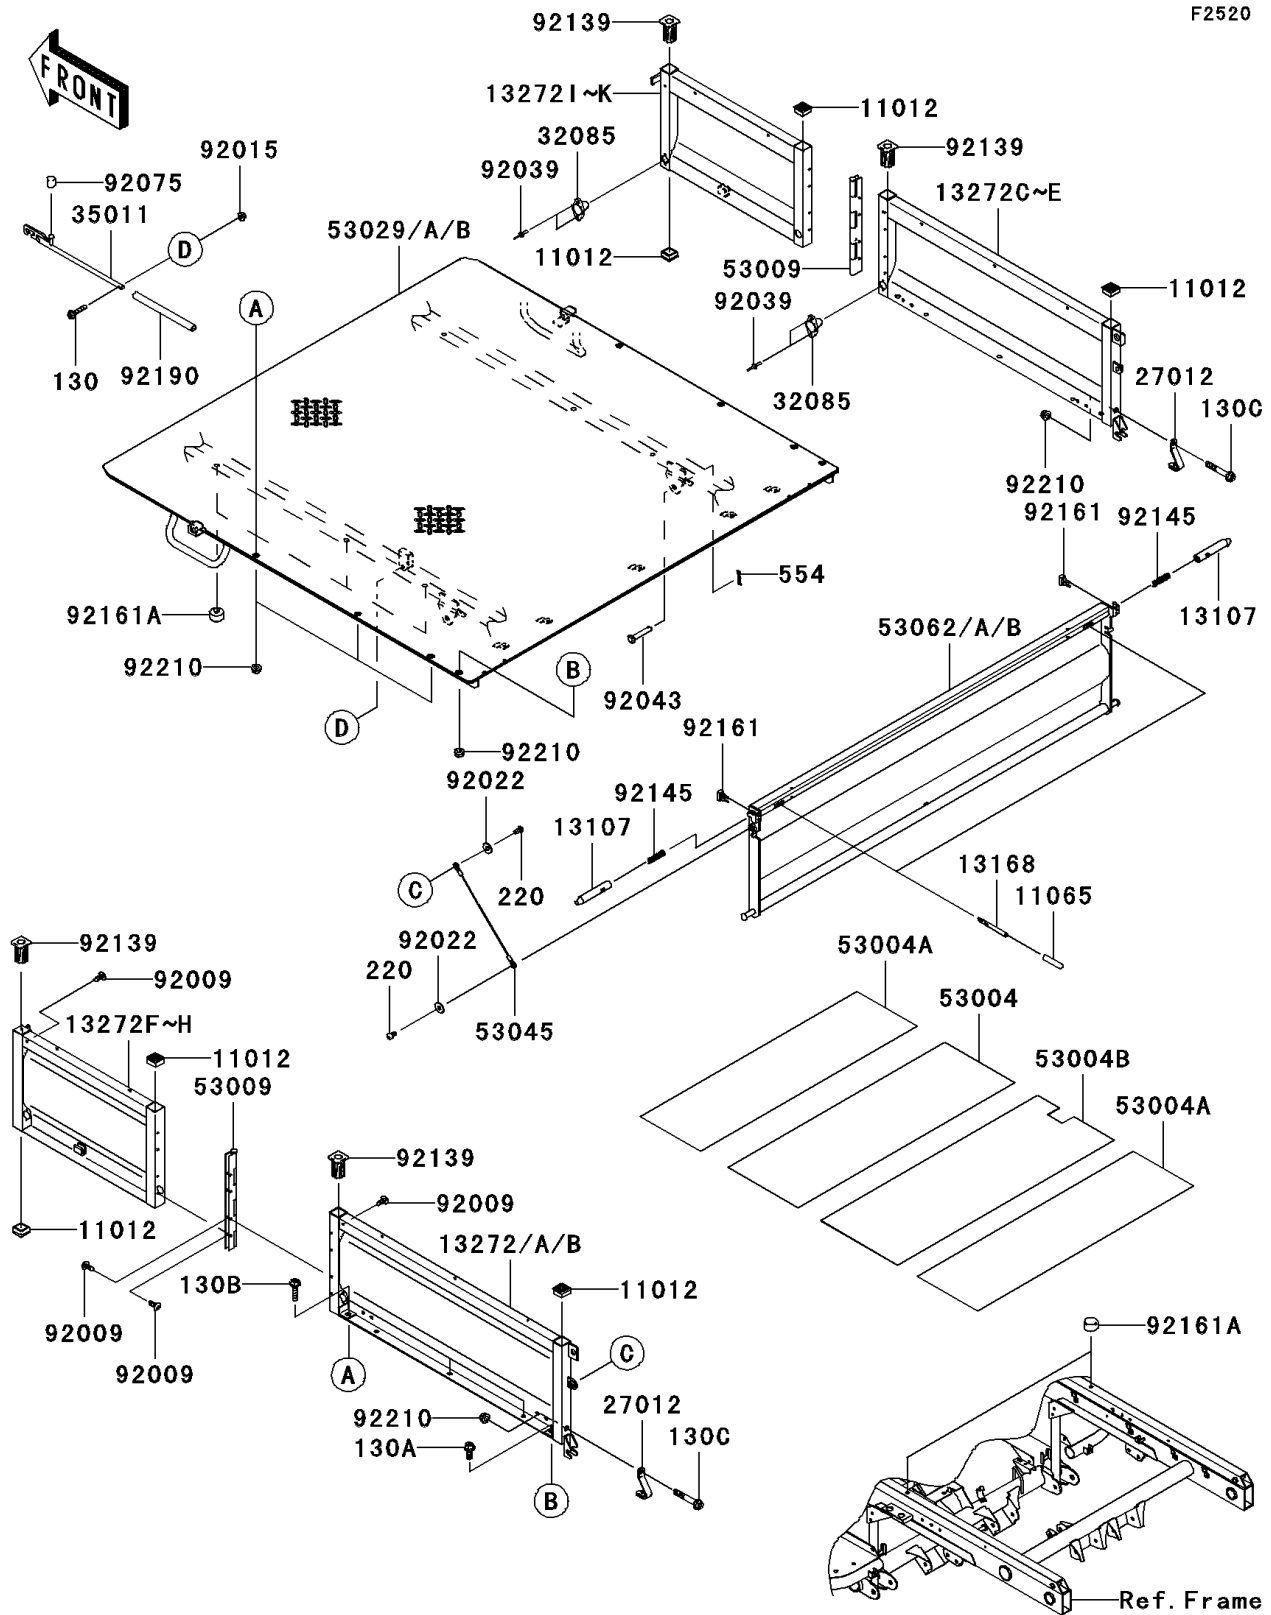

2010 Mule 4010 Trans4x4

PARTS DIAGRAM

Carrier(s)

2010 Mule 4010 Trans4x4

PARTS LIST

Carrier(s)

ITEM NAME

PART NUMBER

QUANTITY
