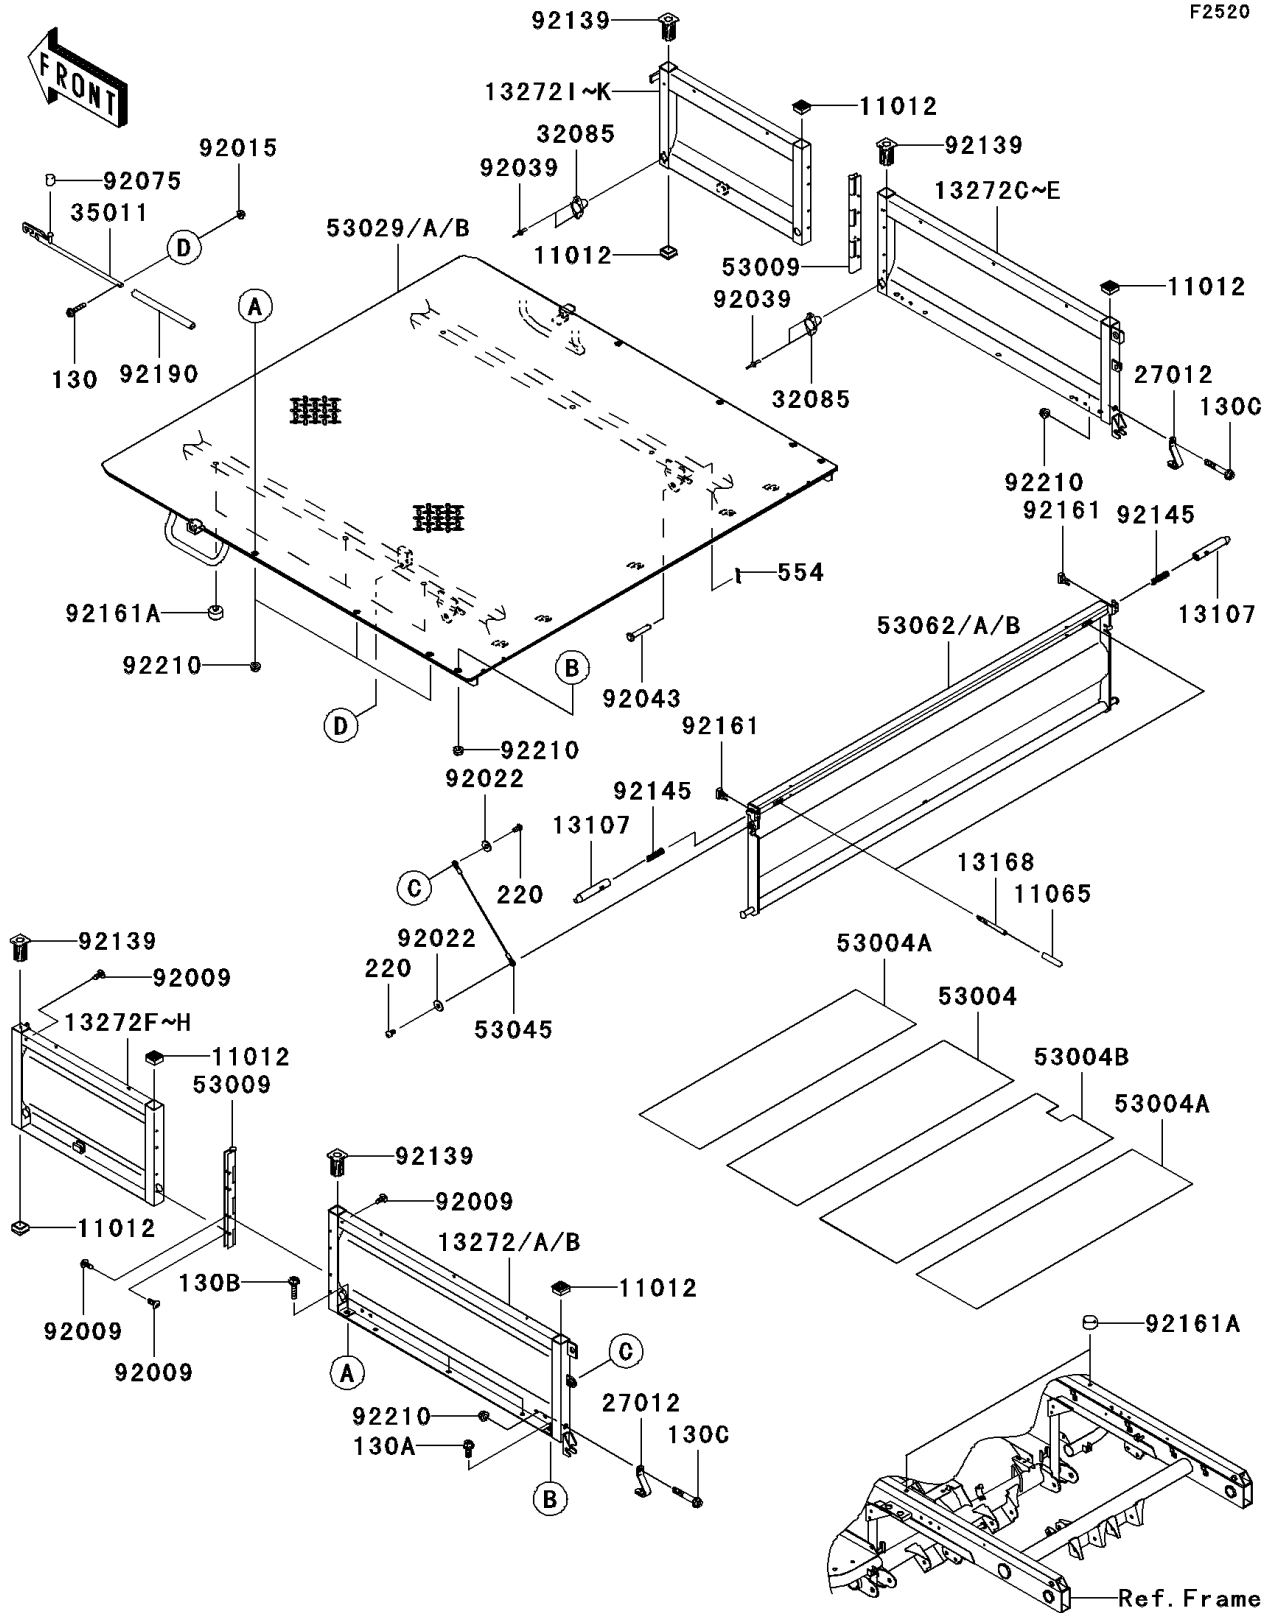

2009 Mule 4010 Trans4x4

PARTS DIAGRAM

Carrier(s)

2009 Mule 4010 Trans4x4

PARTS LIST

Carrier(s)

ITEM NAME

PART NUMBER

QUANTITY
