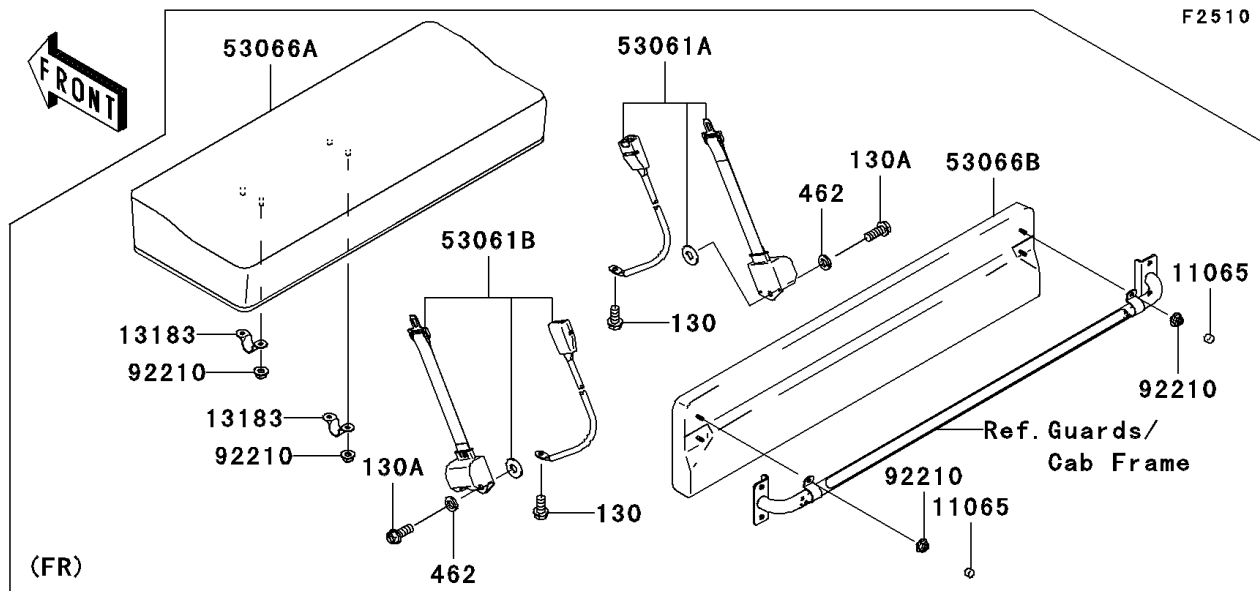

2011 Mule 4010 Trans4x4

PARTS DIAGRAM

Seat(R9F-RAFA)

2011 Mule 4010 Trans4x4

PARTS LIST

Seat(R9F-RAFA)

ITEM NAME

PART NUMBER

QUANTITY
