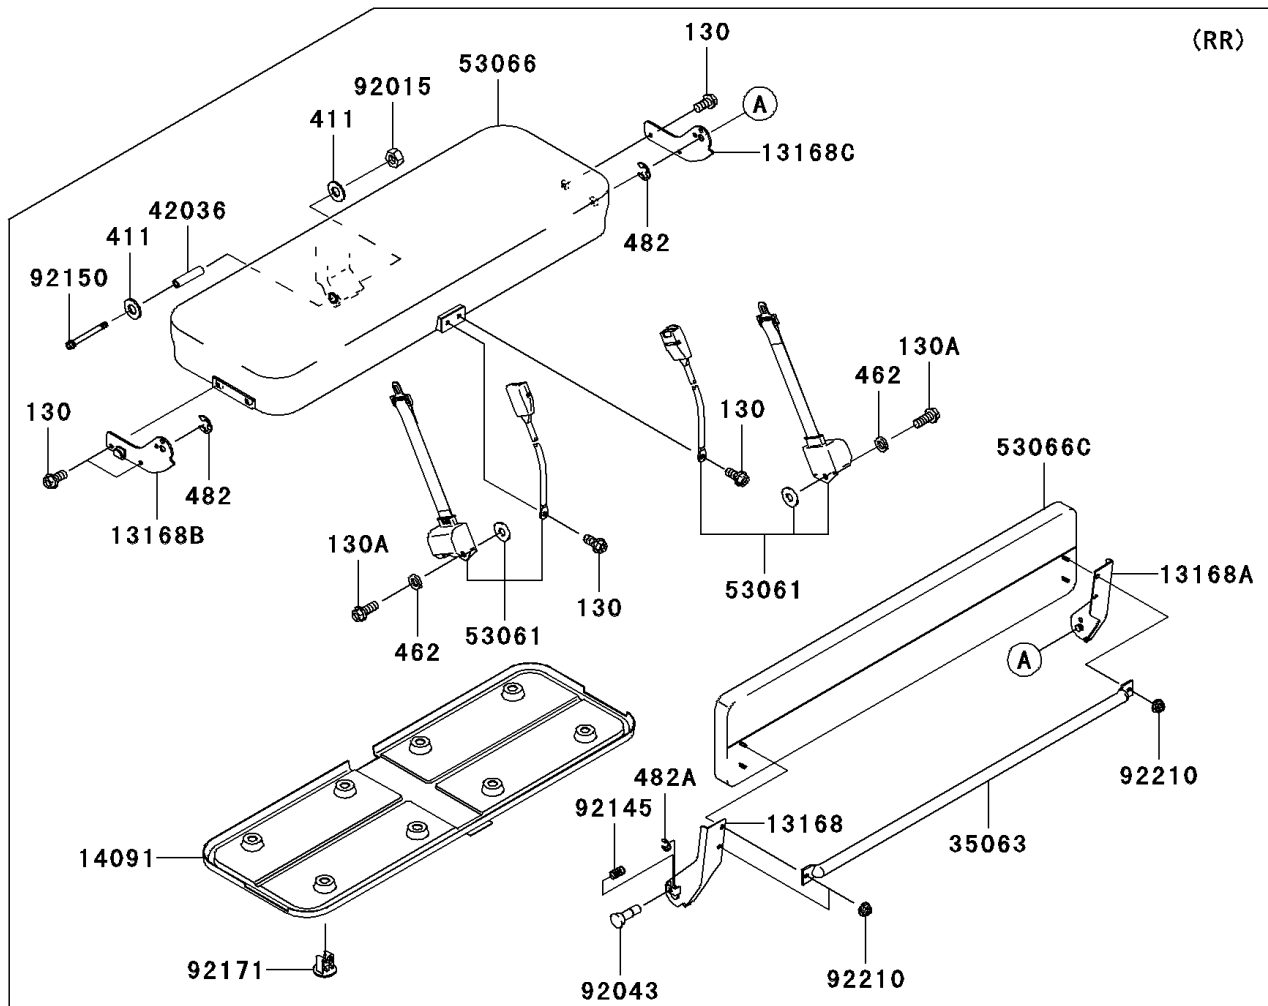

2011 Mule 4010 Trans4x4

PARTS DIAGRAM

Seat(R9F-RAFA)

2011 Mule 4010 Trans4x4

PARTS LIST

Seat(R9F-RAFA)

ITEM NAME

PART NUMBER

QUANTITY
