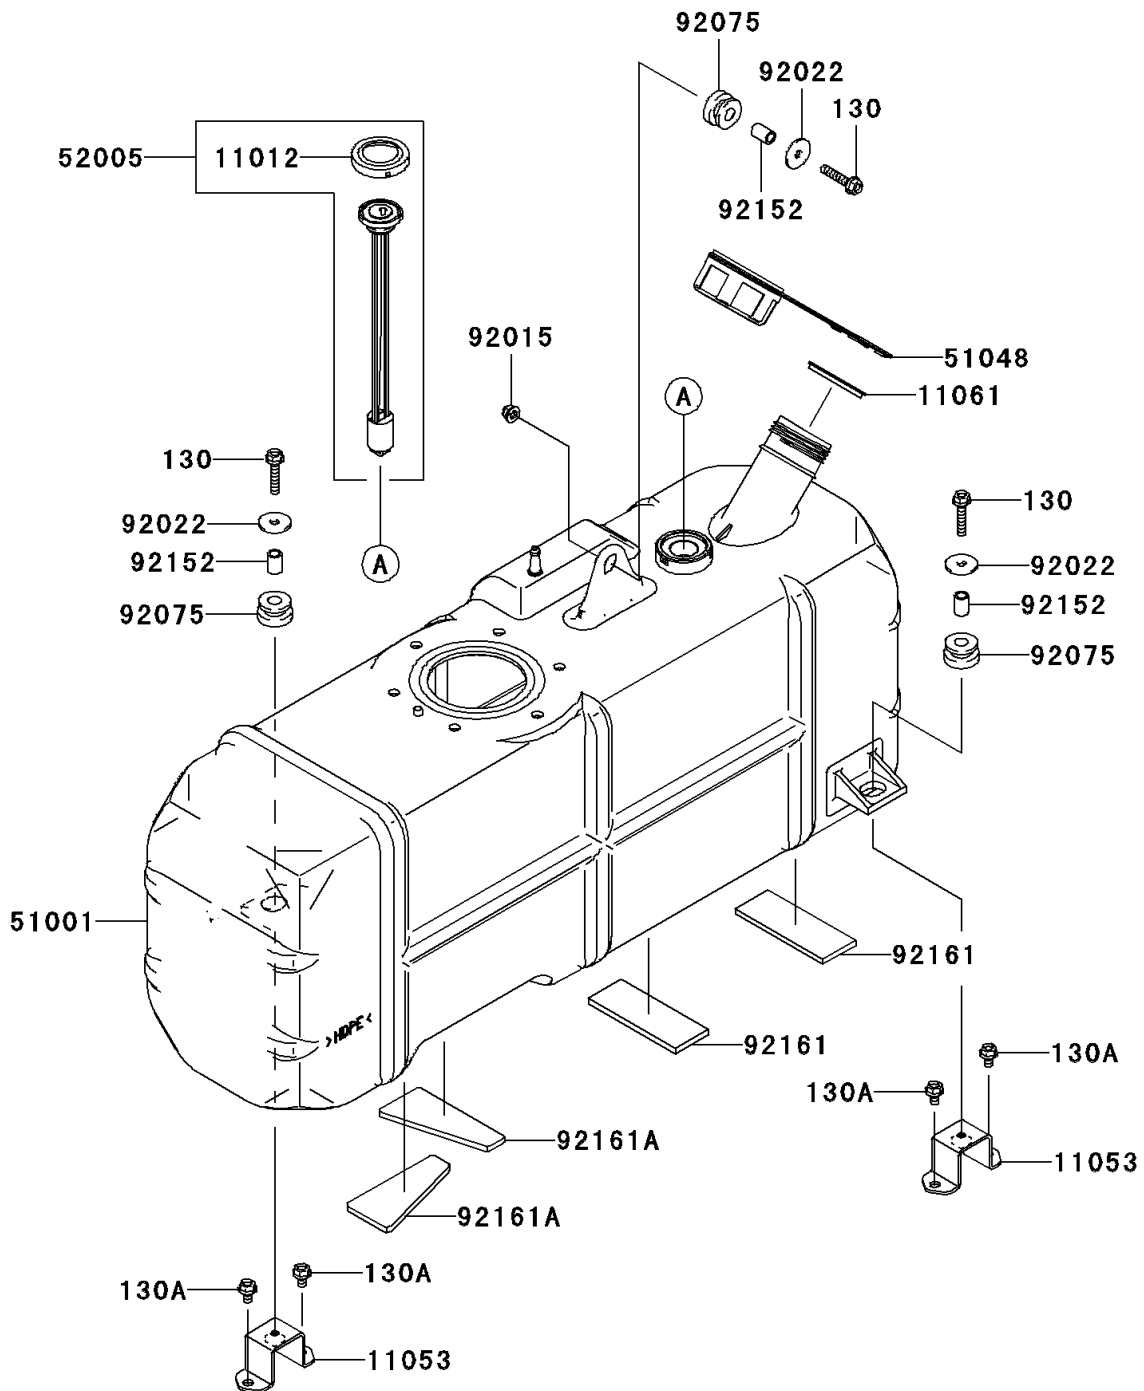

2011 Mule 4010 Trans4x4

PARTS DIAGRAM Fuel Tank(RBF/RBFA)

F2410A

2011 Mule 4010 Trans4x4

PARTS LIST

Fuel Tank(RBF/RBFA)

ITEM NAME

PART NUMBER

QUANTITY
