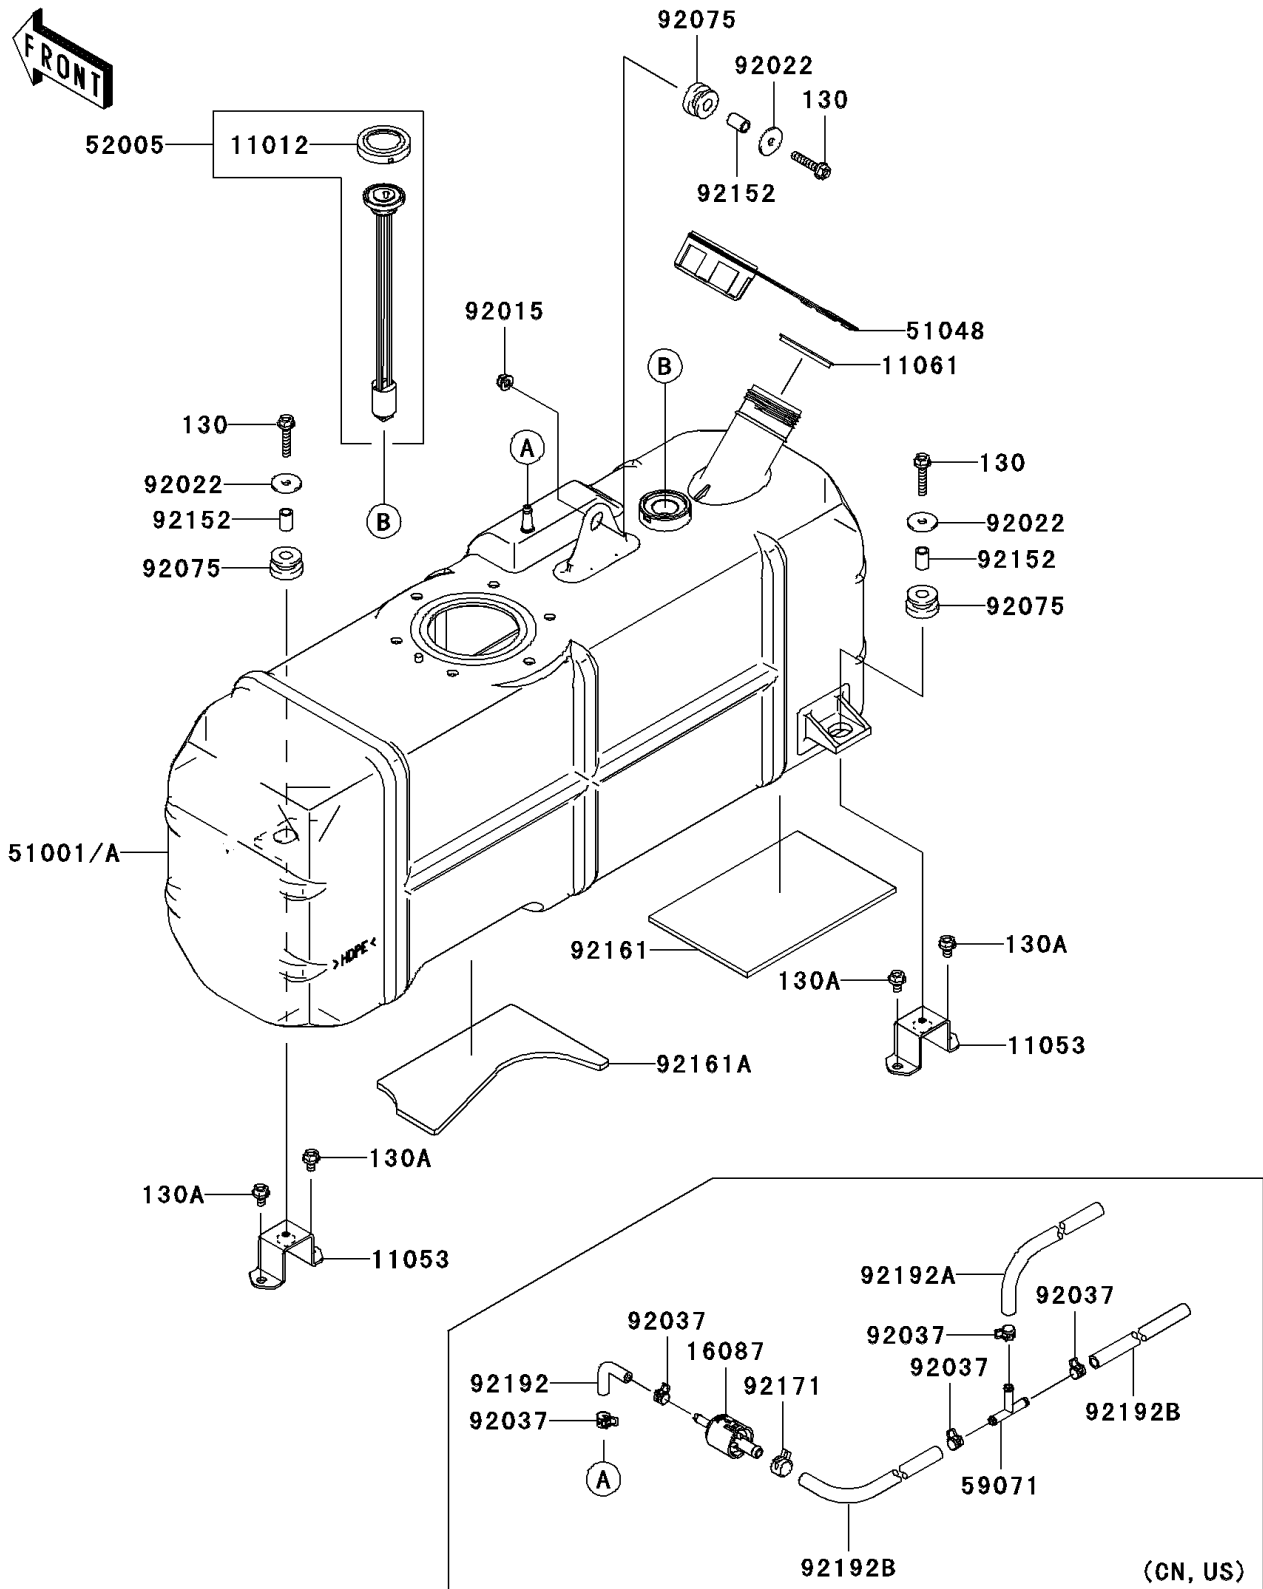

2011 Mule 4010 Trans4x4

PARTS DIAGRAM Fuel Tank(R9F-RAFA)

F2410

2011 Mule 4010 Trans4x4

PARTS LIST

Fuel Tank(R9F-RAFA)

ITEM NAME

PART NUMBER

QUANTITY
