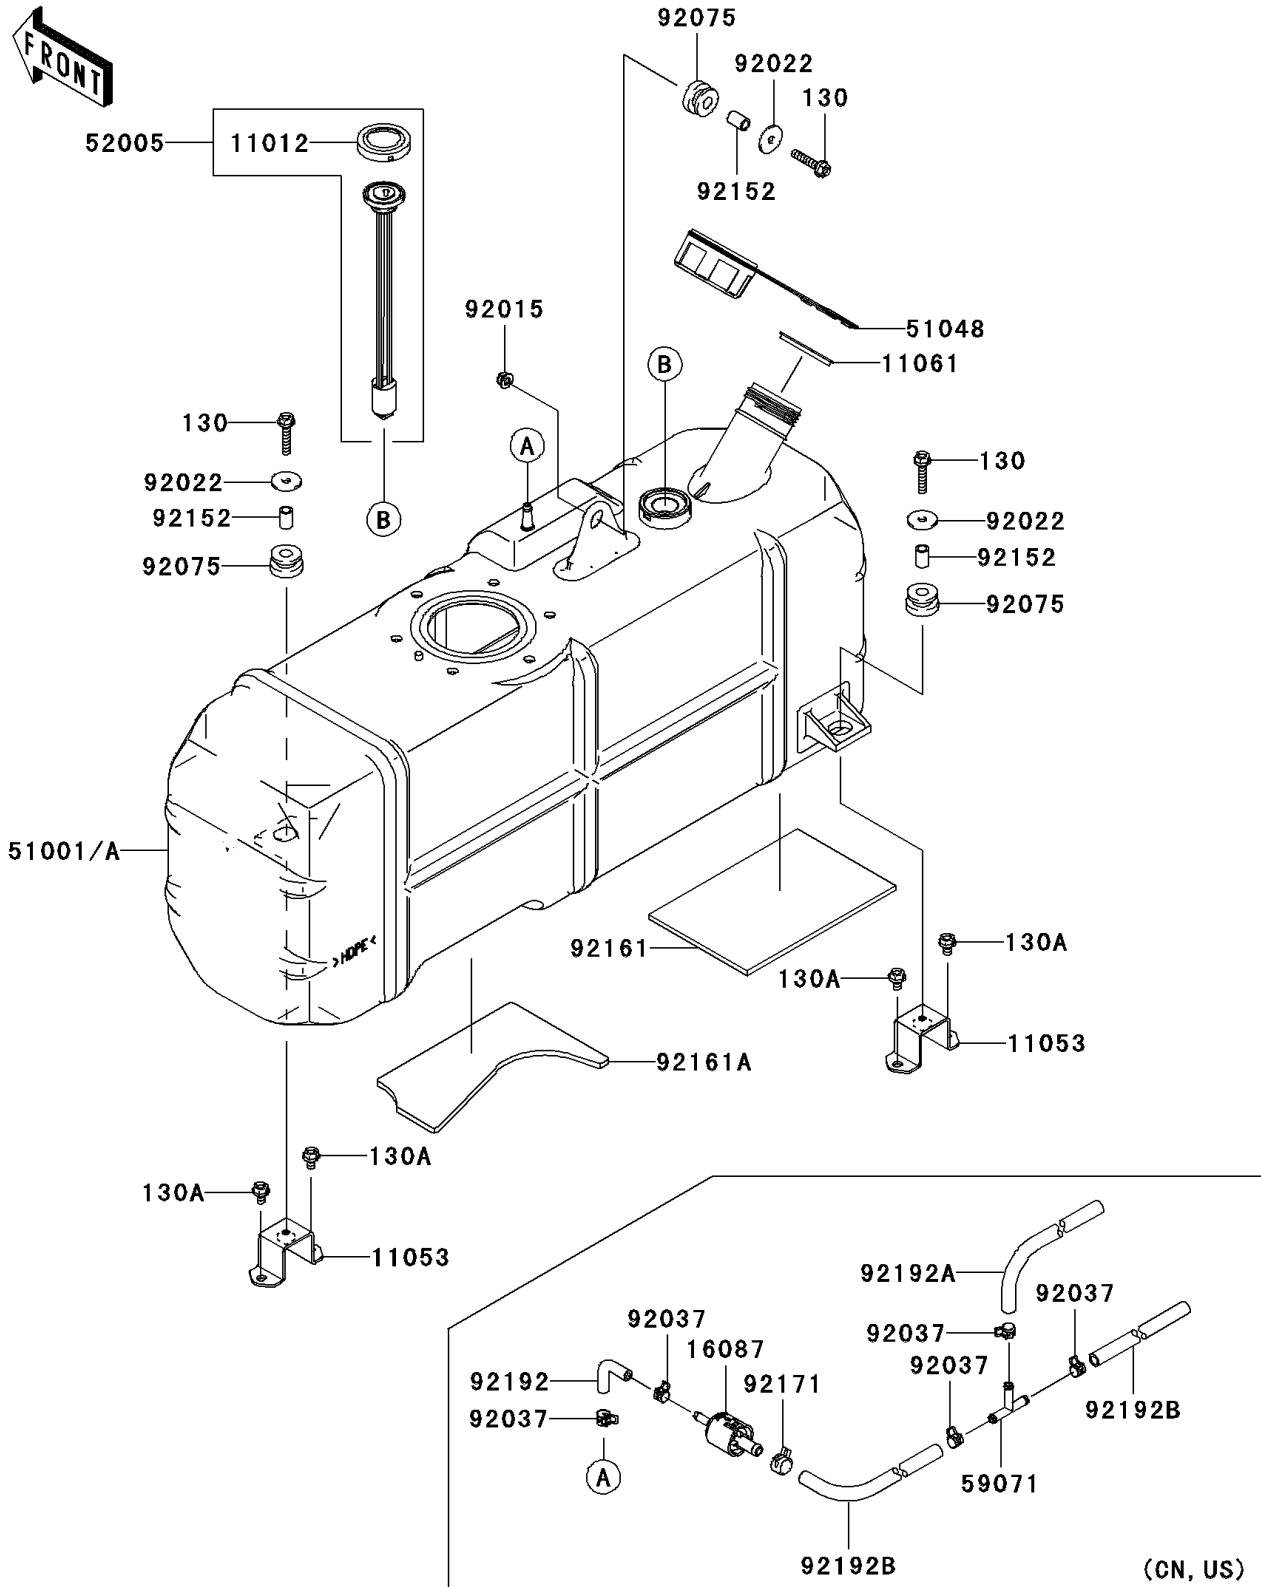

2010 Mule 4010 Trans4x4

PARTS DIAGRAM Fuel Tank(R9F-RAFA)

F2410

2010 Mule 4010 Trans4x4

PARTS LIST

Fuel Tank(R9F-RAFA)

ITEM NAME

PART NUMBER

QUANTITY
