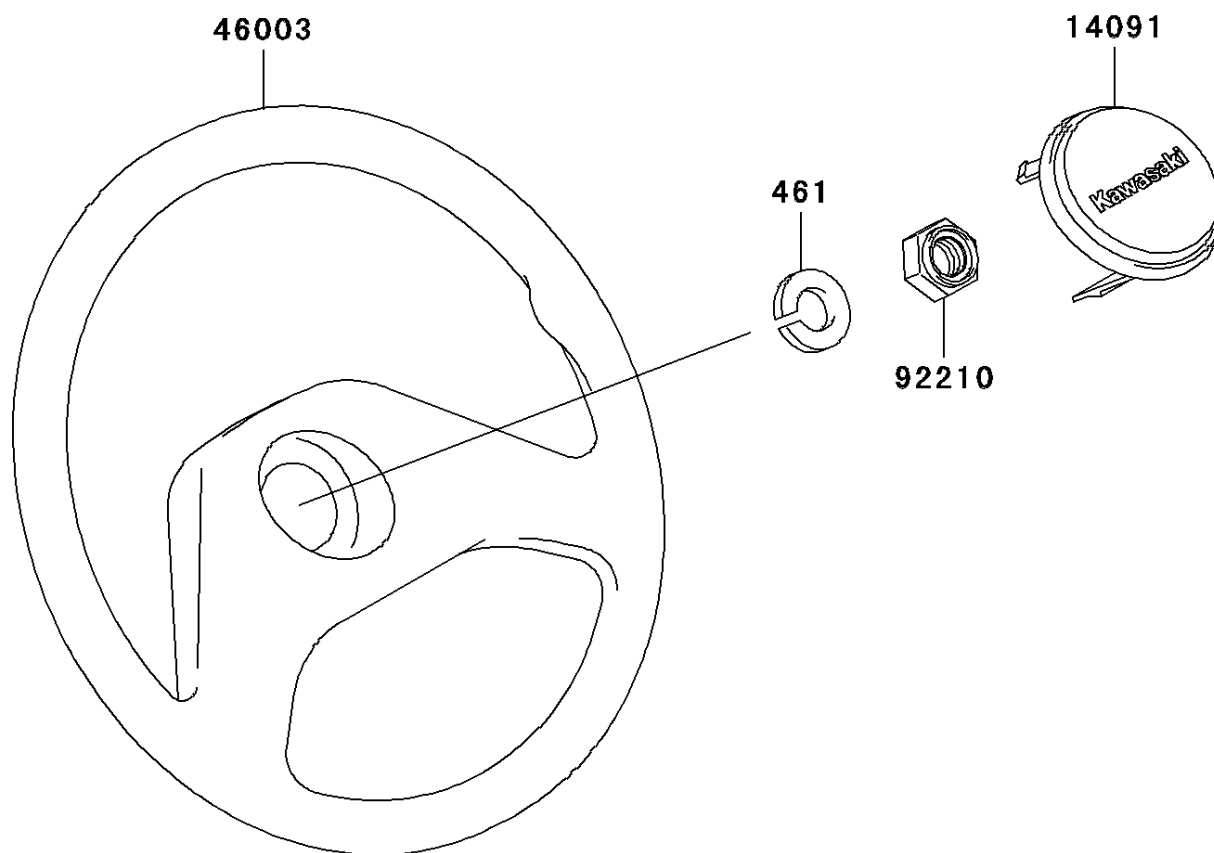

2011 MULE™ 4010 TRANS4x4®

PARTS DIAGRAM

Steering Wheel

2011 MULE™ 4010 TRANS4x4®

PARTS LIST

Steering Wheel

ITEM NAME

PART NUMBER

QUANTITY
