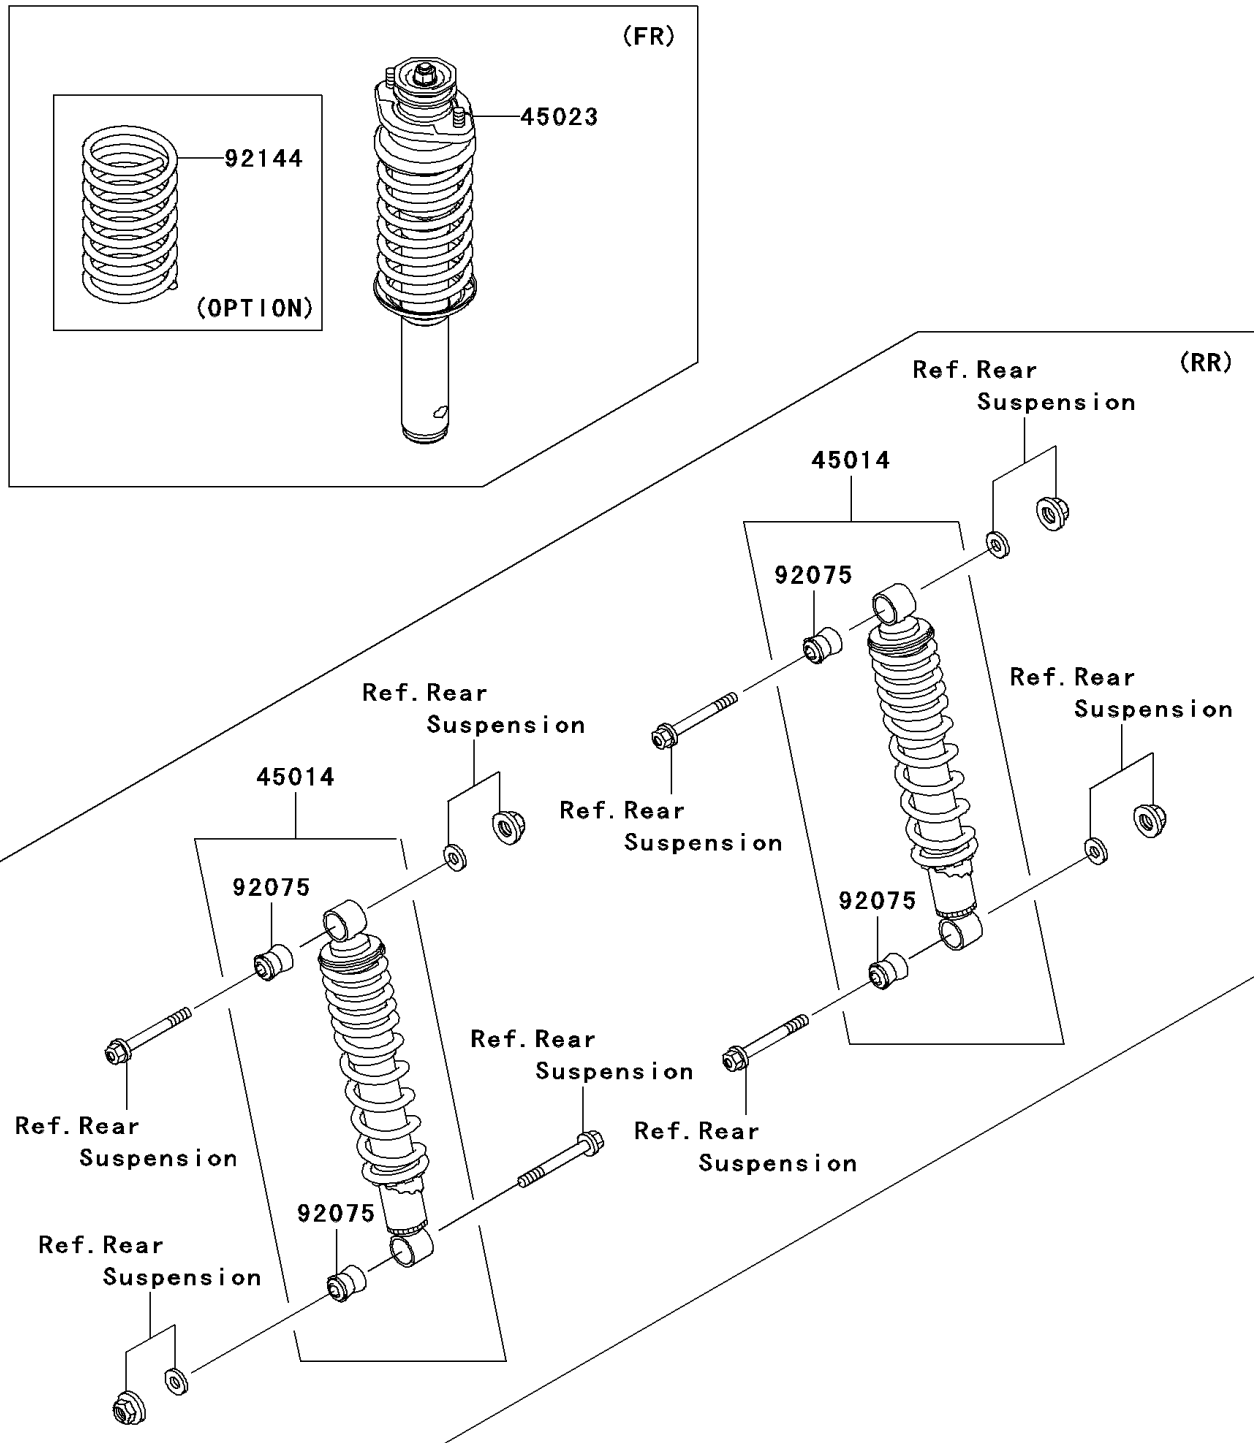

# 2010 Mule 4010 Trans4x4

## PARTS DIAGRAM

### Shock Absorber(s)

F2280

## PARTS LIST

Shock Absorber(s)

**ITEM NAME**

**PART NUMBER**

**QUANTITY**

---