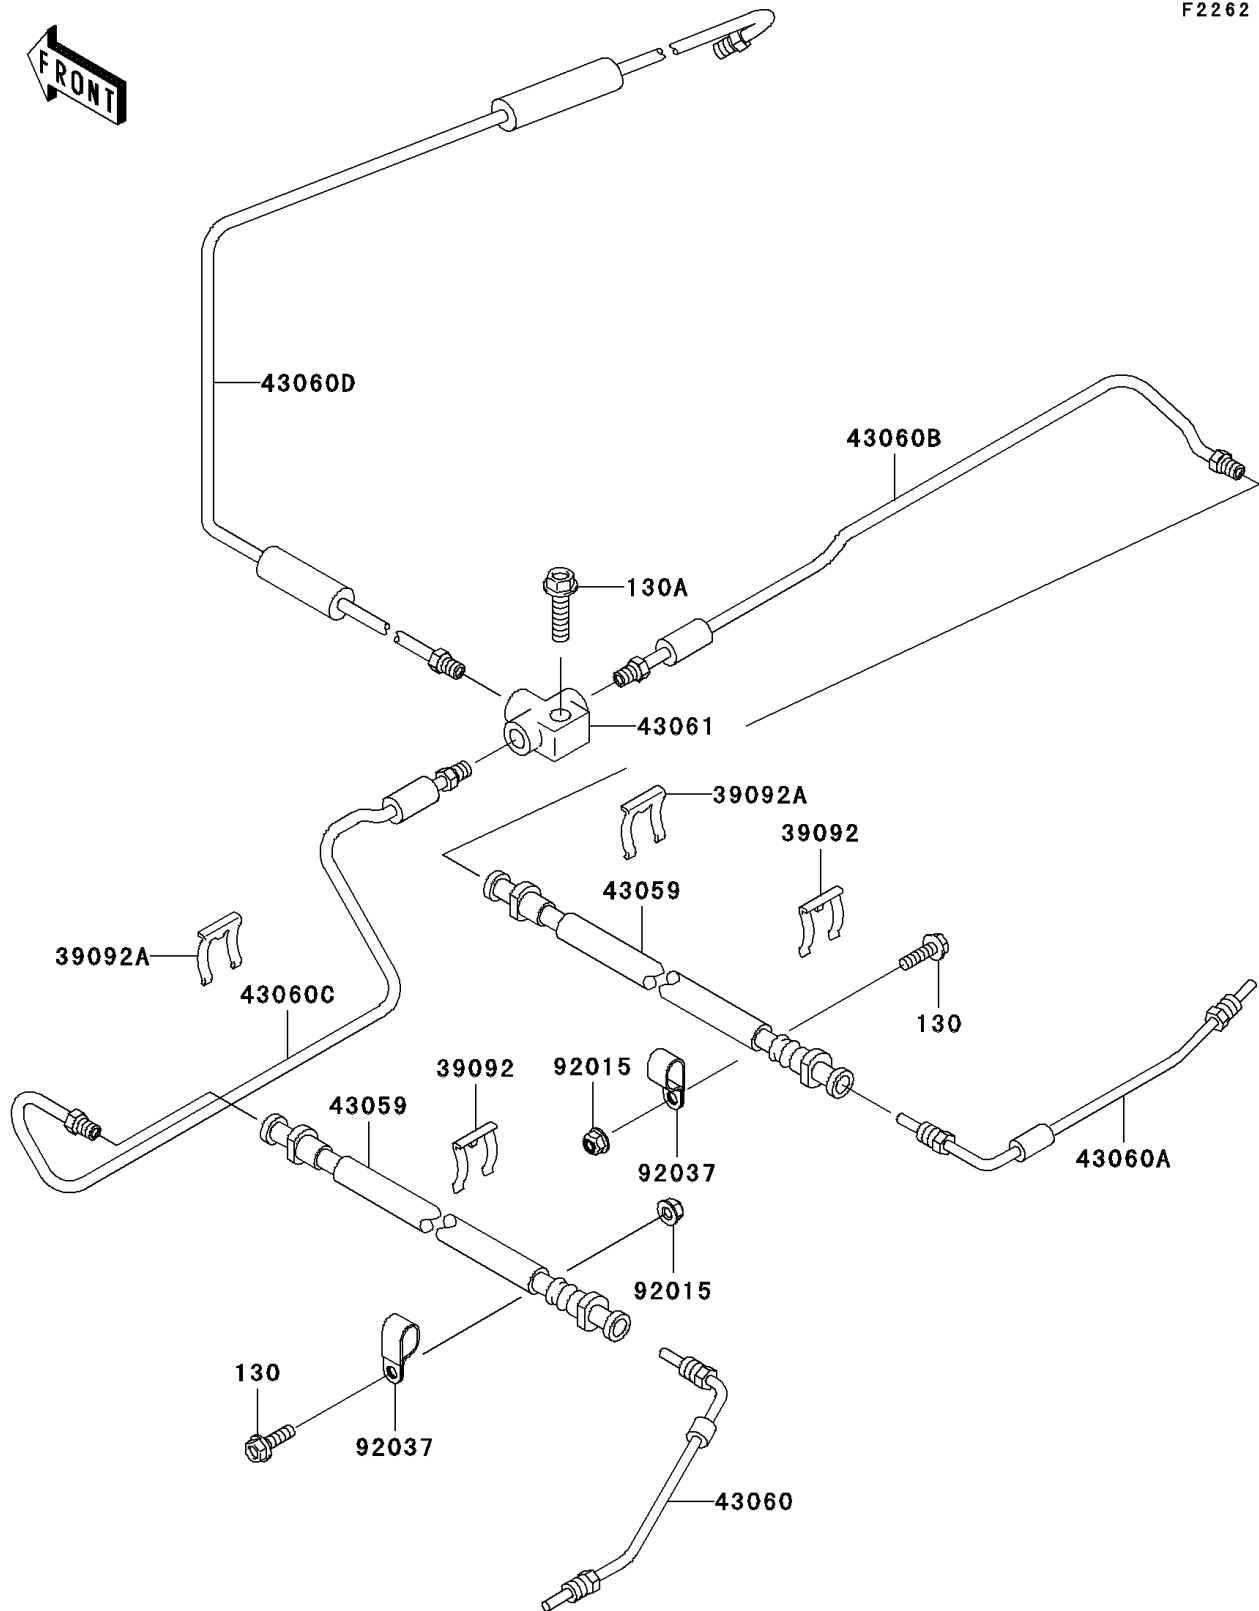

2011 MULE™ 4010 TRANS4x4®

PARTS DIAGRAM

Brake Piping

F2262

2011 MULE™ 4010 TRANS4x4®

PARTS LIST

Brake Piping

ITEM NAME

PART NUMBER

QUANTITY
