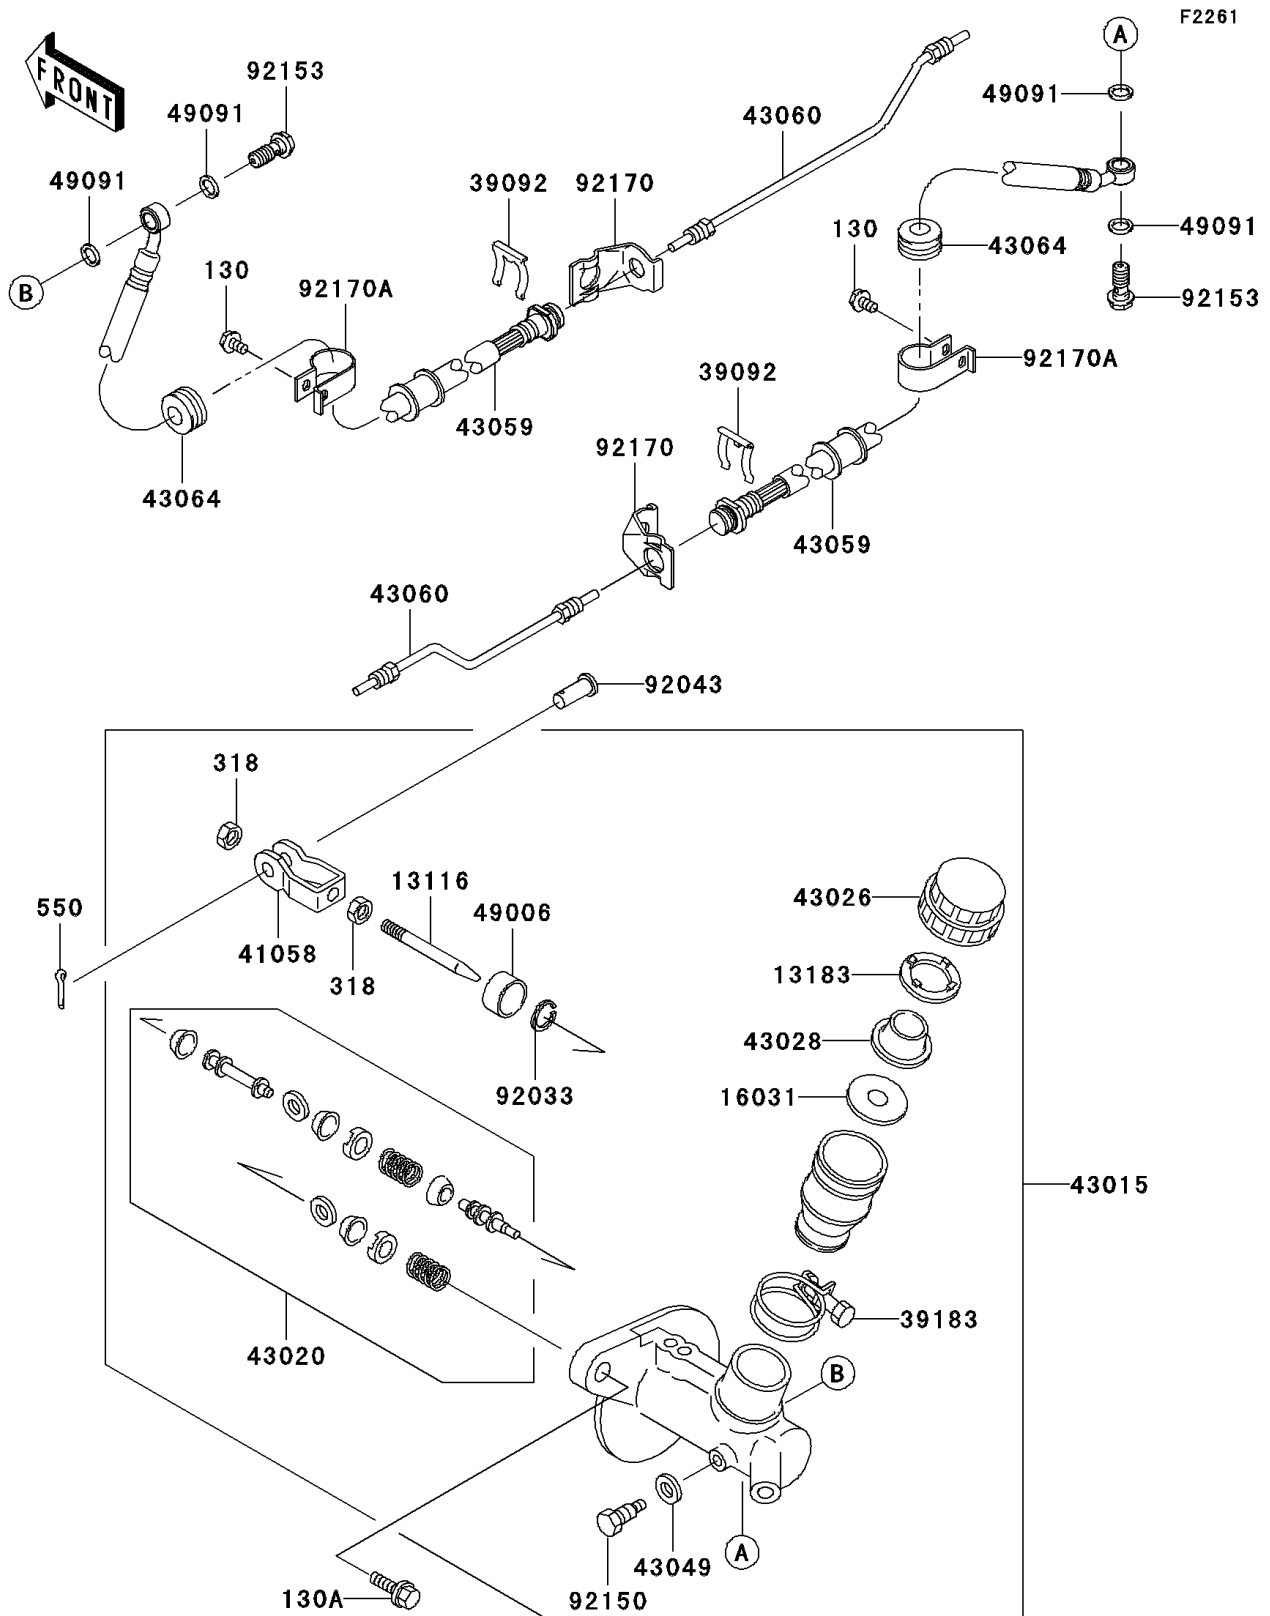

2011 MULE™ 4010 TRANS4x4®

PARTS DIAGRAM

Master Cylinder

2011 MULE™ 4010 TRANS4x4®

PARTS LIST

Master Cylinder

ITEM NAME

PART NUMBER

QUANTITY
