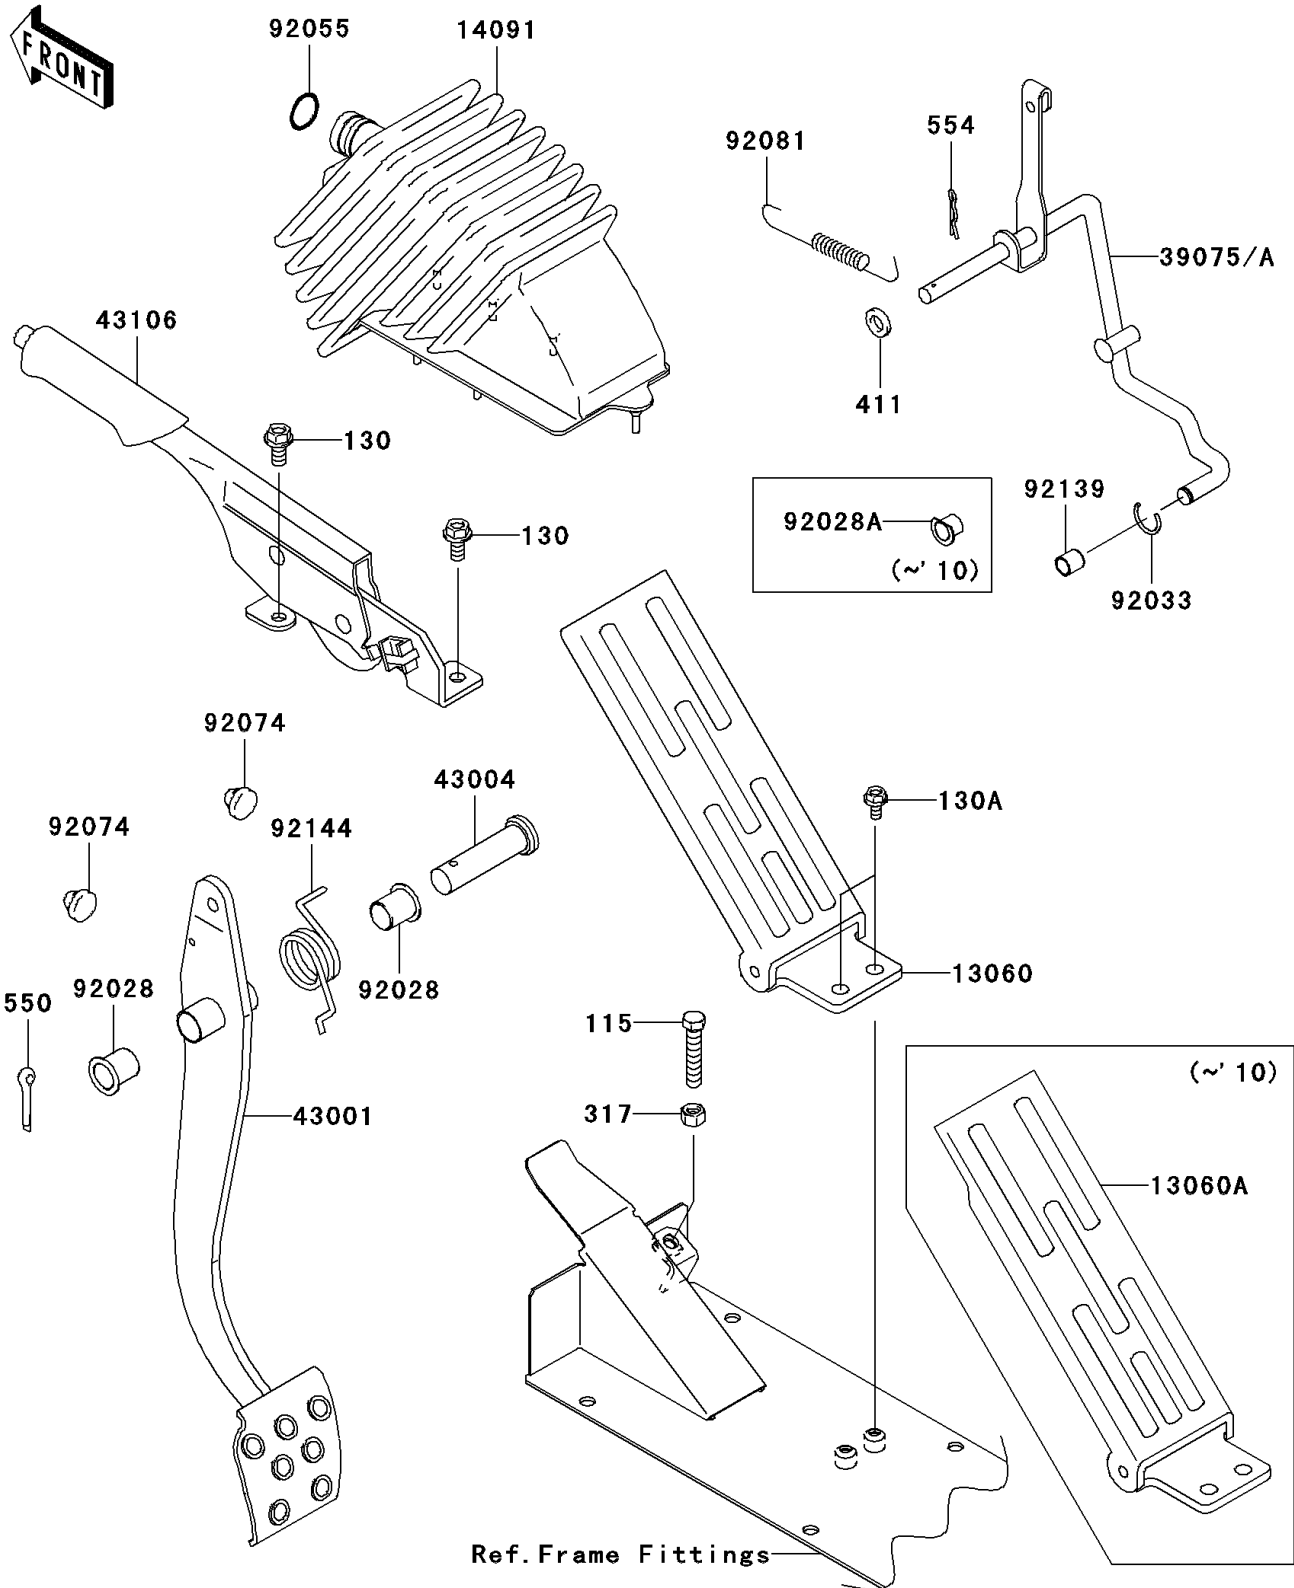

2011 MULE™ 4010 TRANS4x4®

PARTS DIAGRAM

Brake Pedal/Throttle Lever

F2260

2011 MULE™ 4010 TRANS4x4®

PARTS LIST

Brake Pedal/Throttle Lever

ITEM NAME	PART NUMBER	QUANTITY
-----------	-------------	----------
