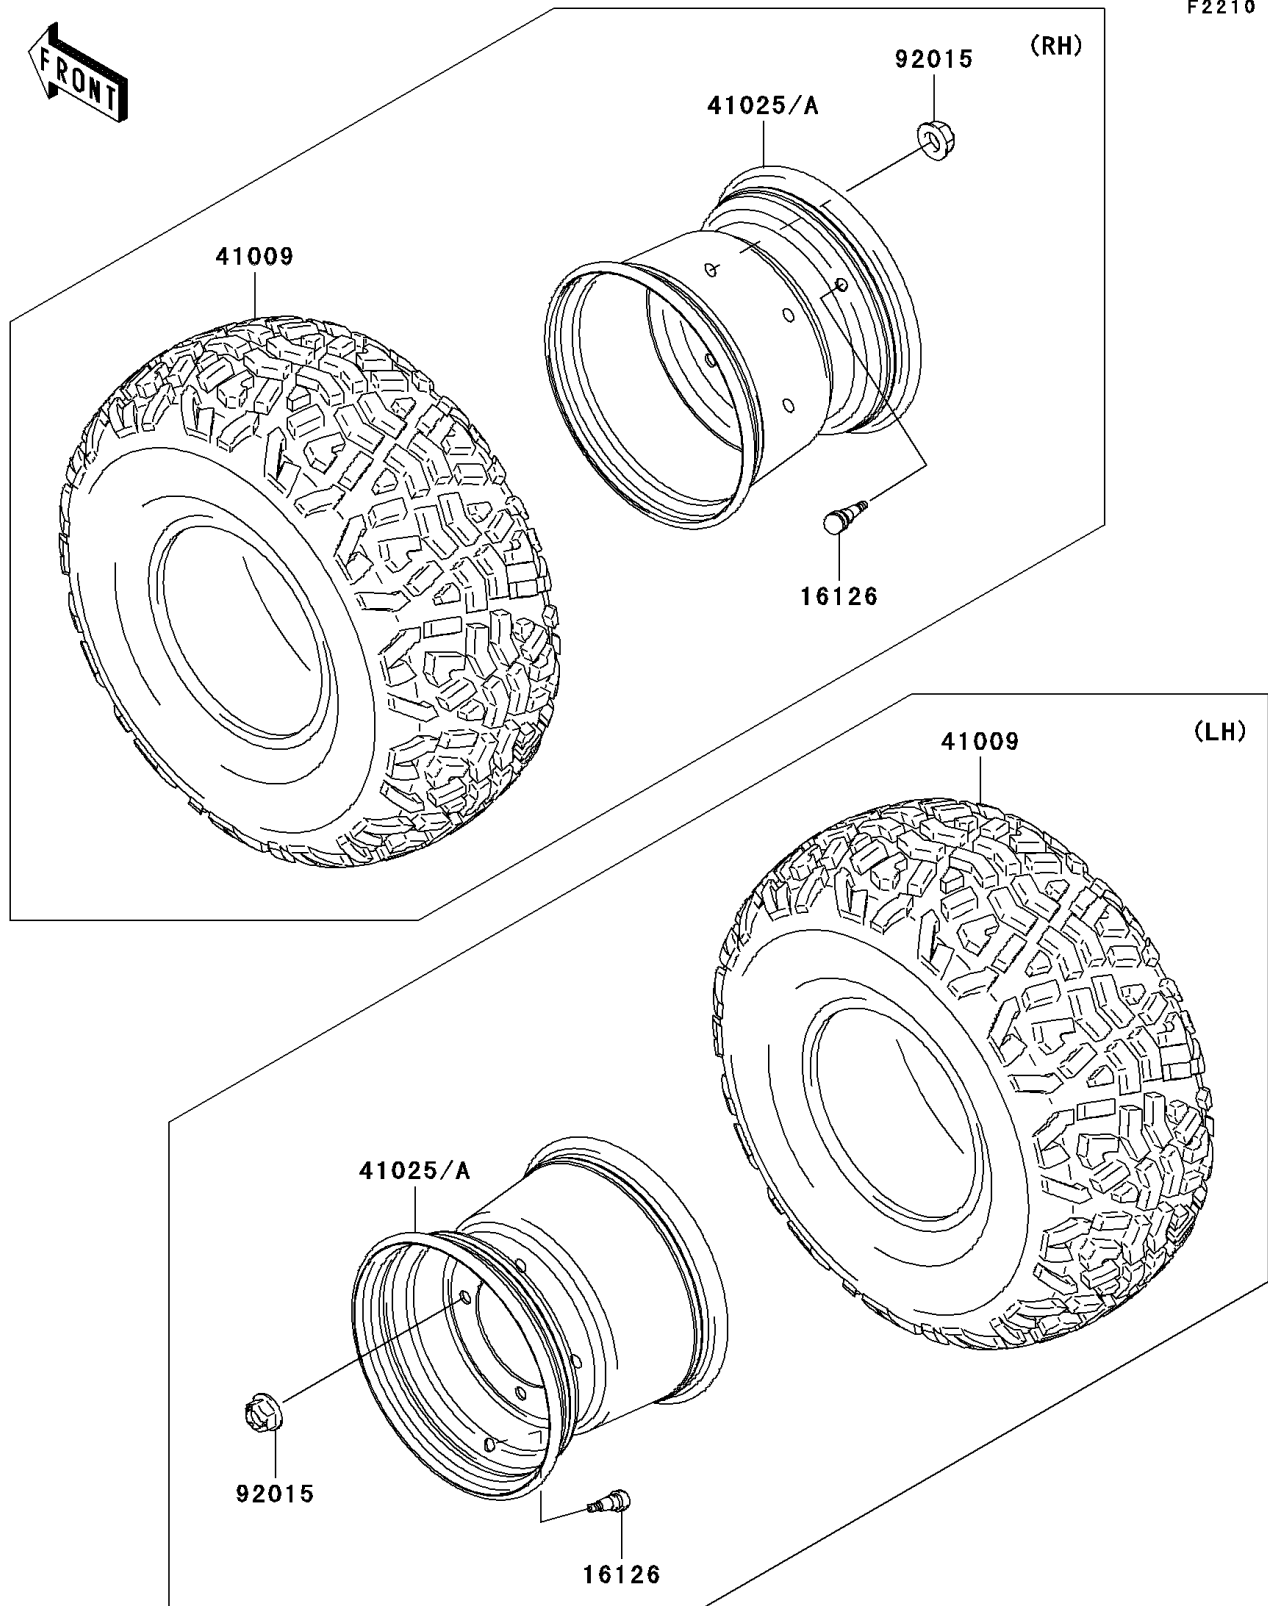

2011 MULE™ 4010 TRANS4x4®

PARTS DIAGRAM

Wheels/Tires

2011 MULE™ 4010 TRANS4x4®

PARTS LIST

Wheels/Tires

ITEM NAME	PART NUMBER	QUANTITY
VALVE (Ref # 16126)	16126-4001	4
TIRE,23X11.00-10 4PR,KT869(D) (Ref # 41009)	41009-0261	4
RIM,10X8.5AT,SILVER (Ref # 41025)	41025-7504-16H	4
RIM,10X8.5AT,F.S.BLACK (Ref # 41025A)	41025-7504-397	4
NUT,12MM (Ref # 92015)	92015-1706	16