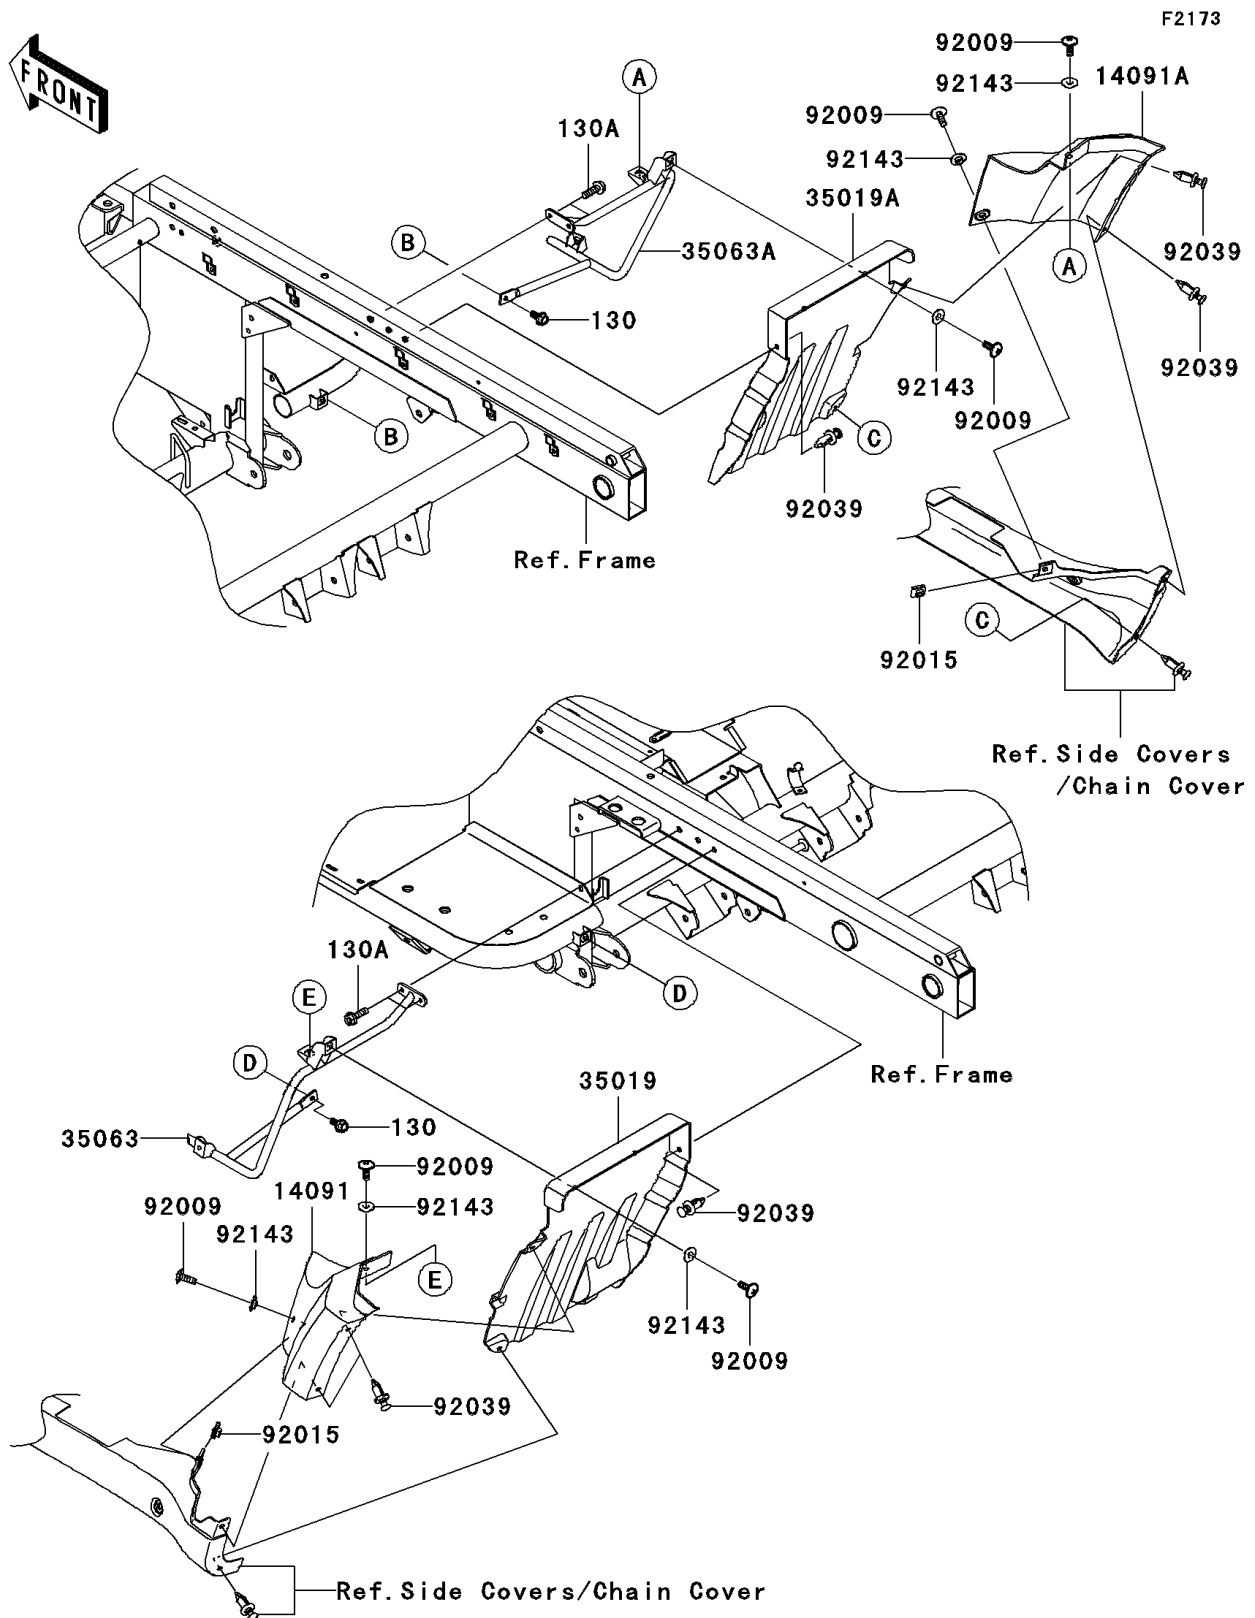

2011 Mule 4010 Trans4x4

PARTS DIAGRAM

Flap

2011 Mule 4010 Trans4x4

PARTS LIST

Flap

ITEM NAME

PART NUMBER

QUANTITY
