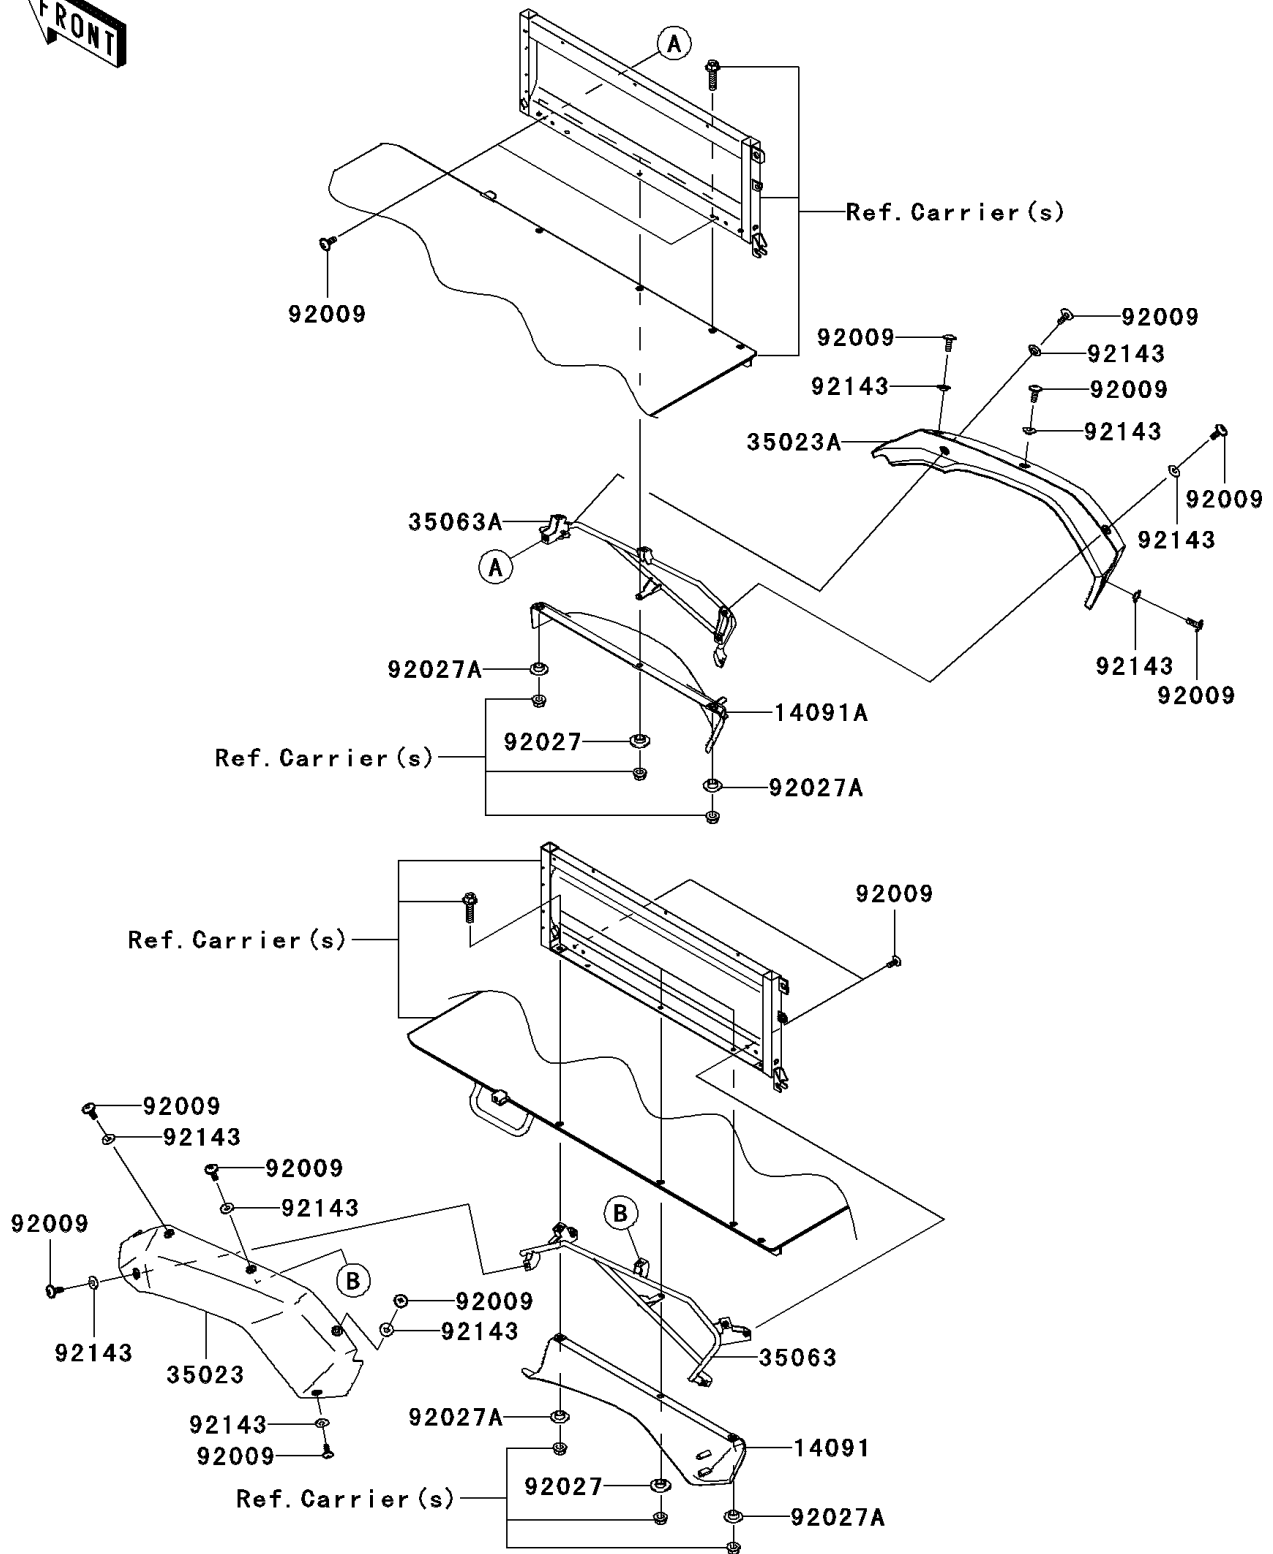

## PARTS DIAGRAM

### Rear Fender(s)

F2172

# 2011 MULE™ 4010 TRANS4x4®

## PARTS LIST

Rear Fender(s)

**ITEM NAME**

**PART NUMBER**

**QUANTITY**

---