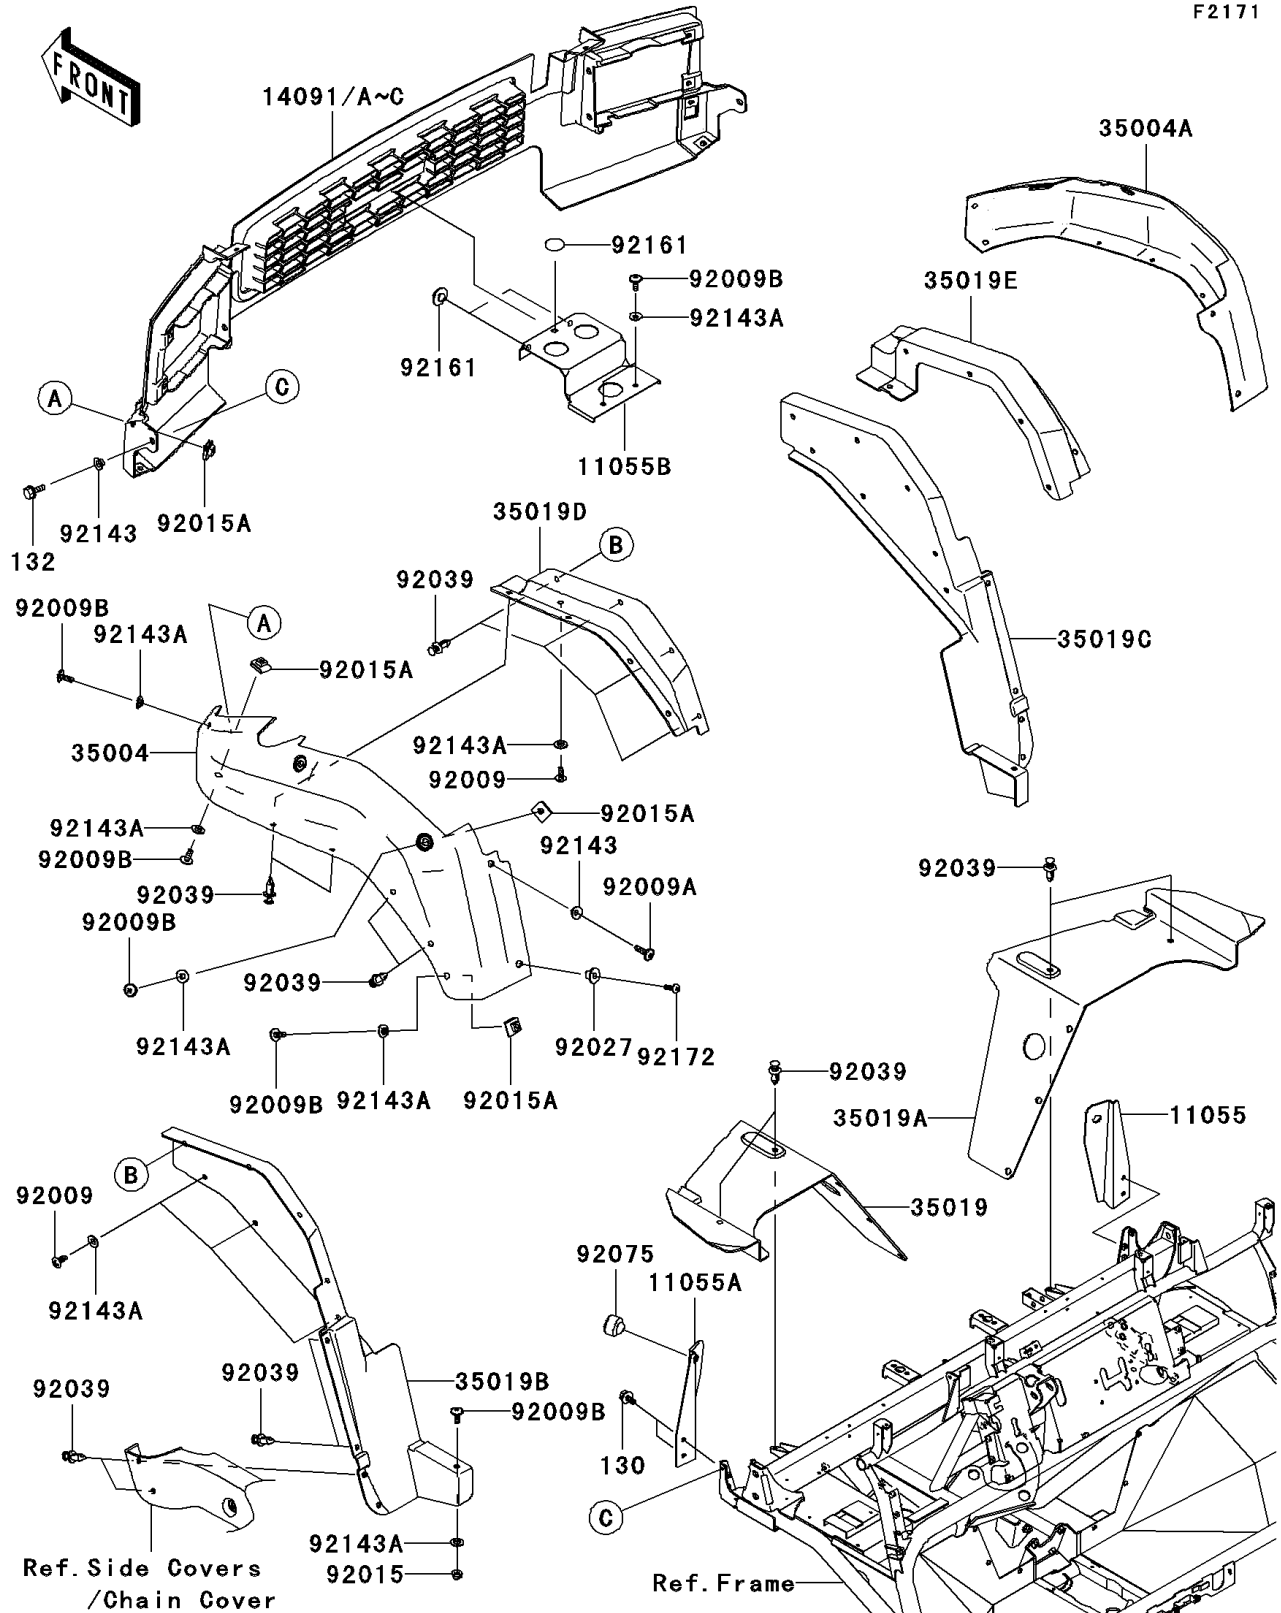

2011 MULE™ 4010 TRANS4x4®

PARTS DIAGRAM

Front Fender(s)

2011 MULE™ 4010 TRANS4x4®

PARTS LIST

Front Fender(s)

ITEM NAME	PART NUMBER	QUANTITY
-----------	-------------	----------
