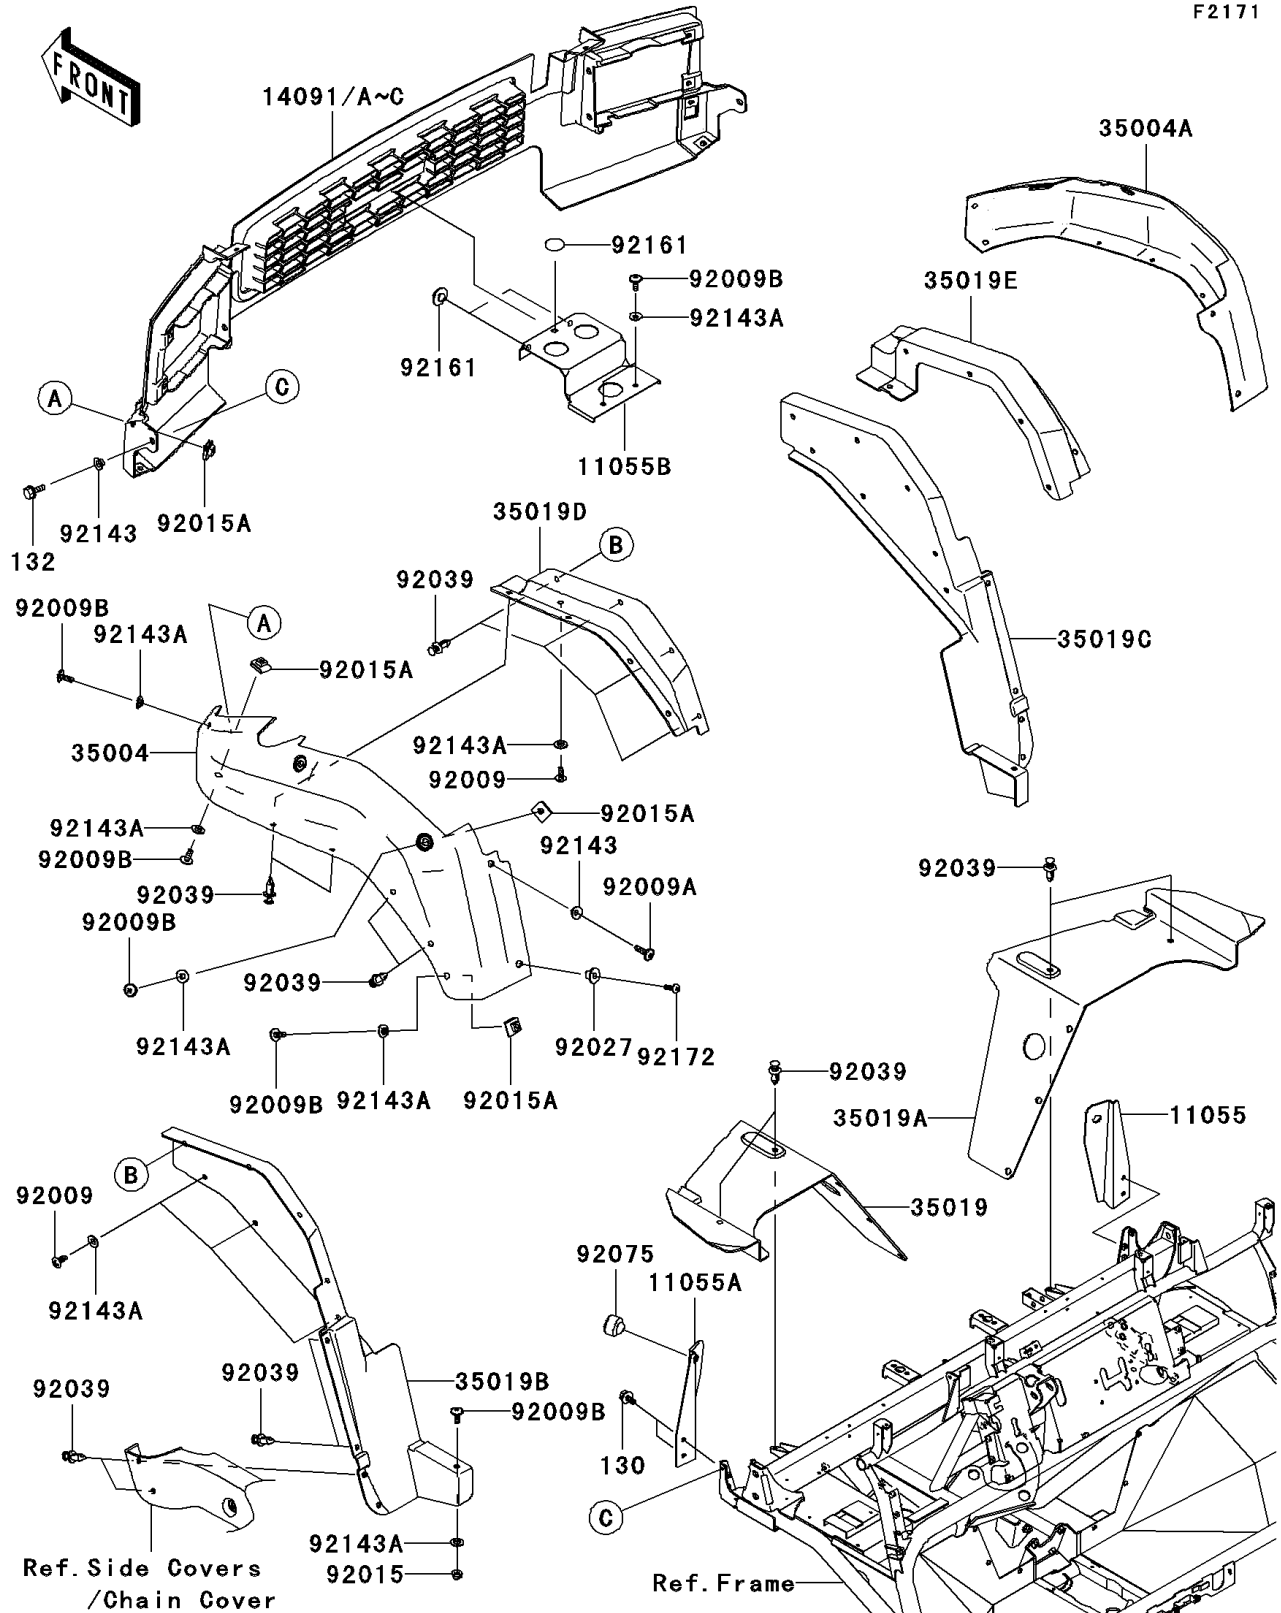

# 2011 Mule 4010 Trans4x4

## PARTS DIAGRAM

## PARTS LIST

Front Fender(s)

**ITEM NAME**

**PART NUMBER**

**QUANTITY**

---