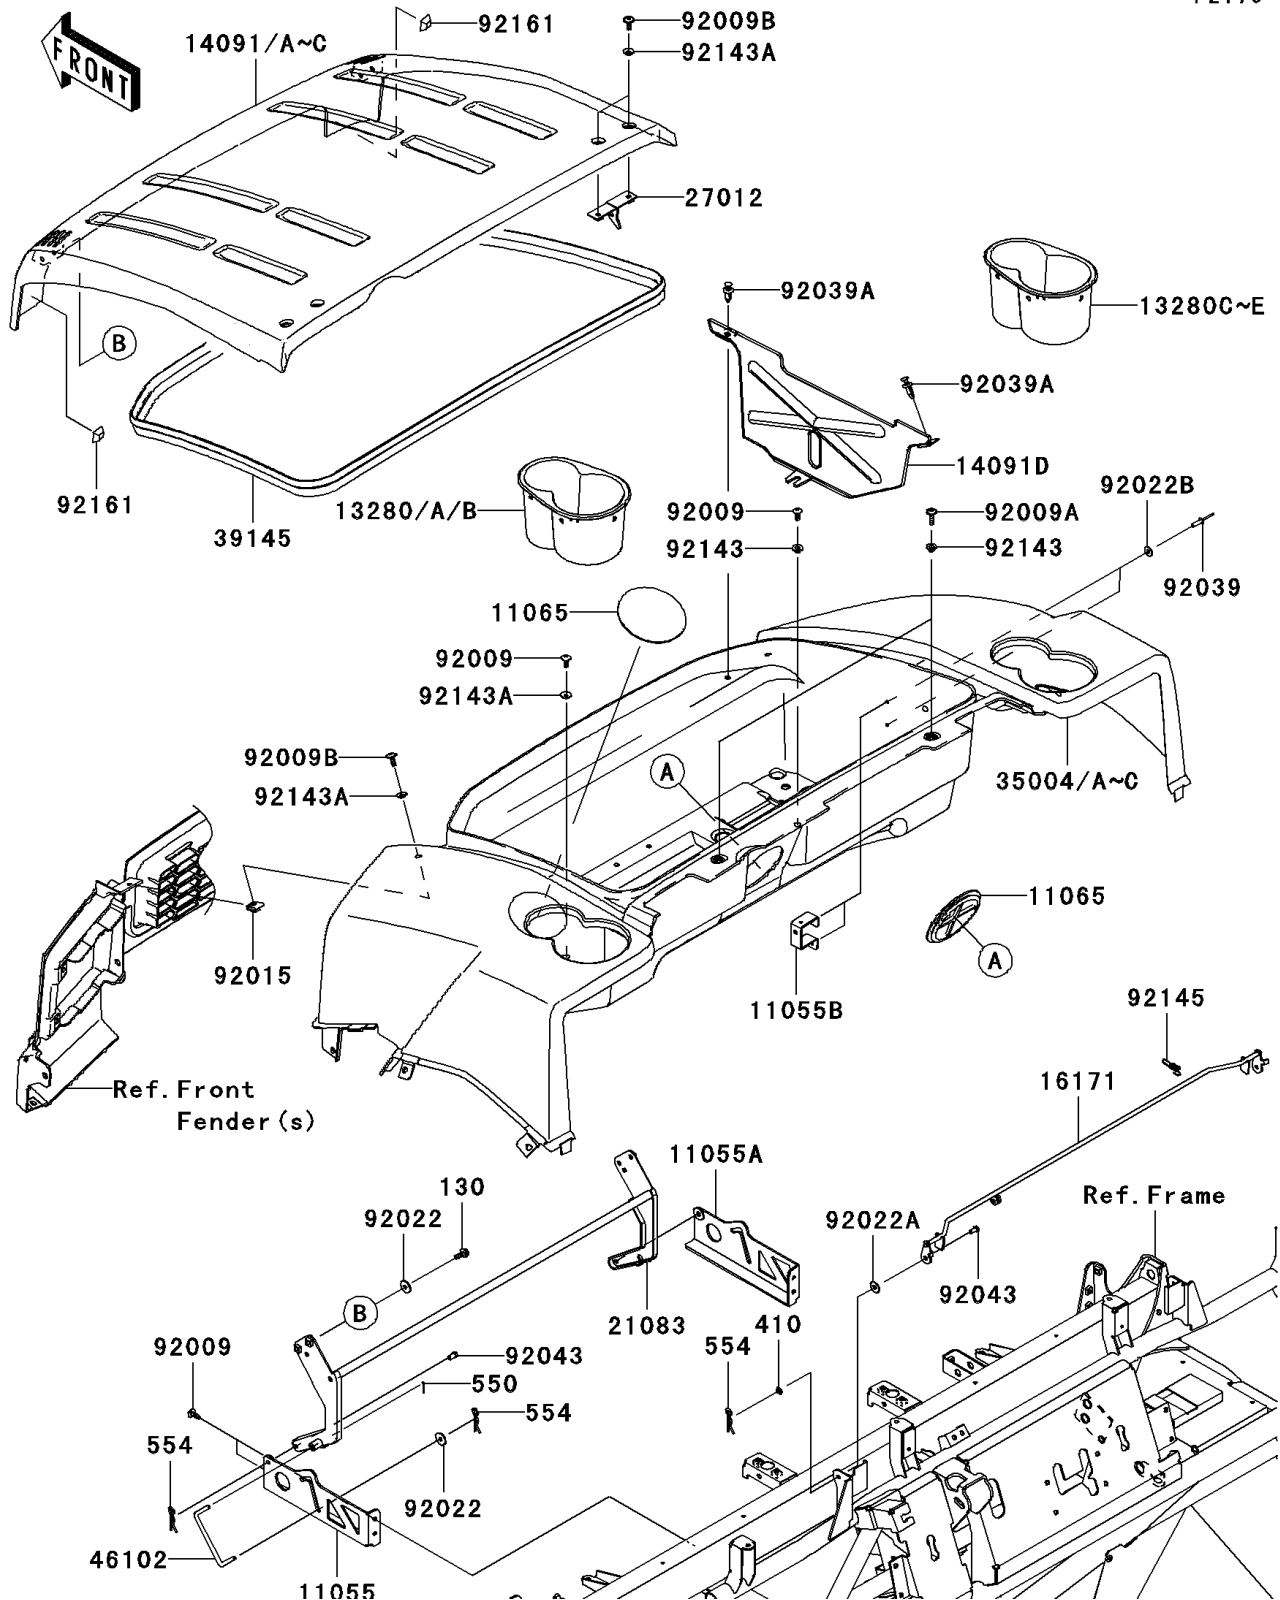

2011 MULE™ 4010 TRANS4x4®

PARTS DIAGRAM

Fenders

F2170

2011 MULE™ 4010 TRANS4x4®

PARTS LIST

Fenders

ITEM NAME

PART NUMBER

QUANTITY
