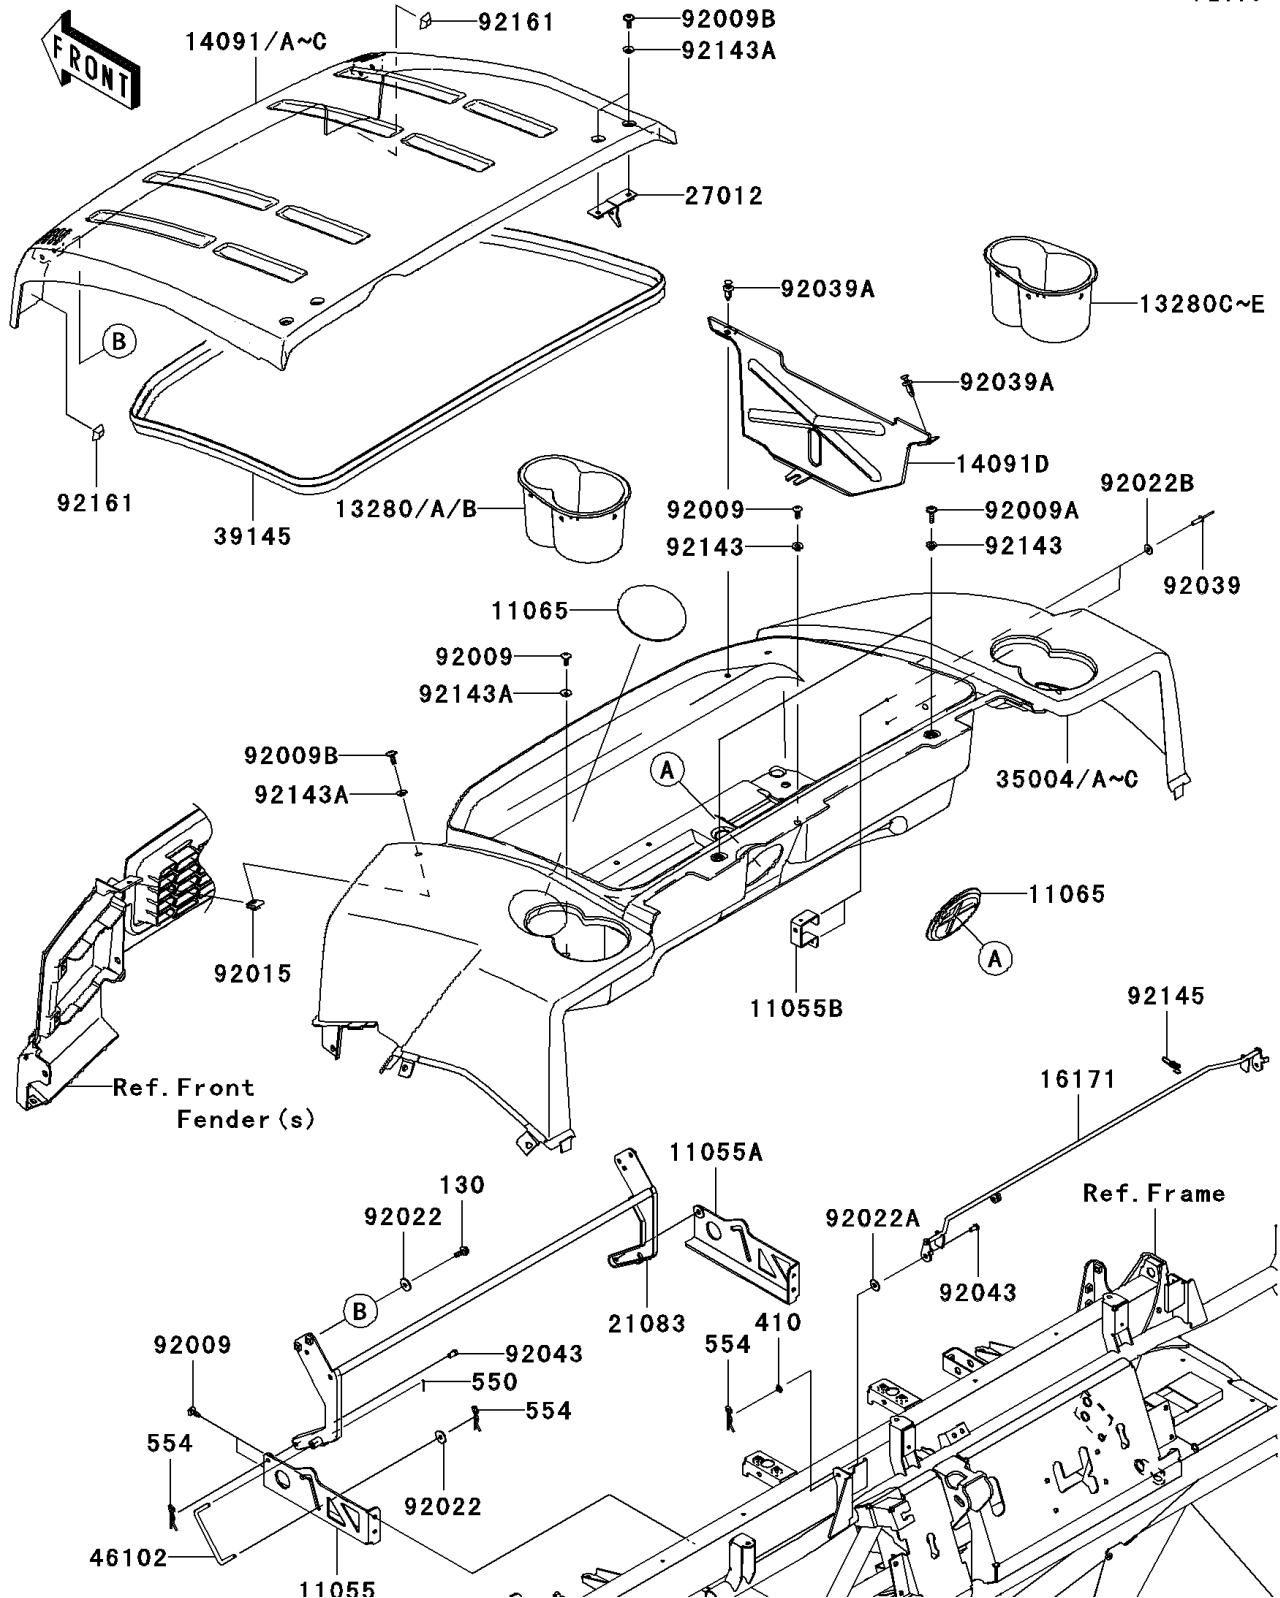

2011 Mule 4010 Trans4x4

PARTS DIAGRAM

Fenders

F2170

2011 Mule 4010 Trans4x4

PARTS LIST

Fenders

ITEM NAME

PART NUMBER

QUANTITY
