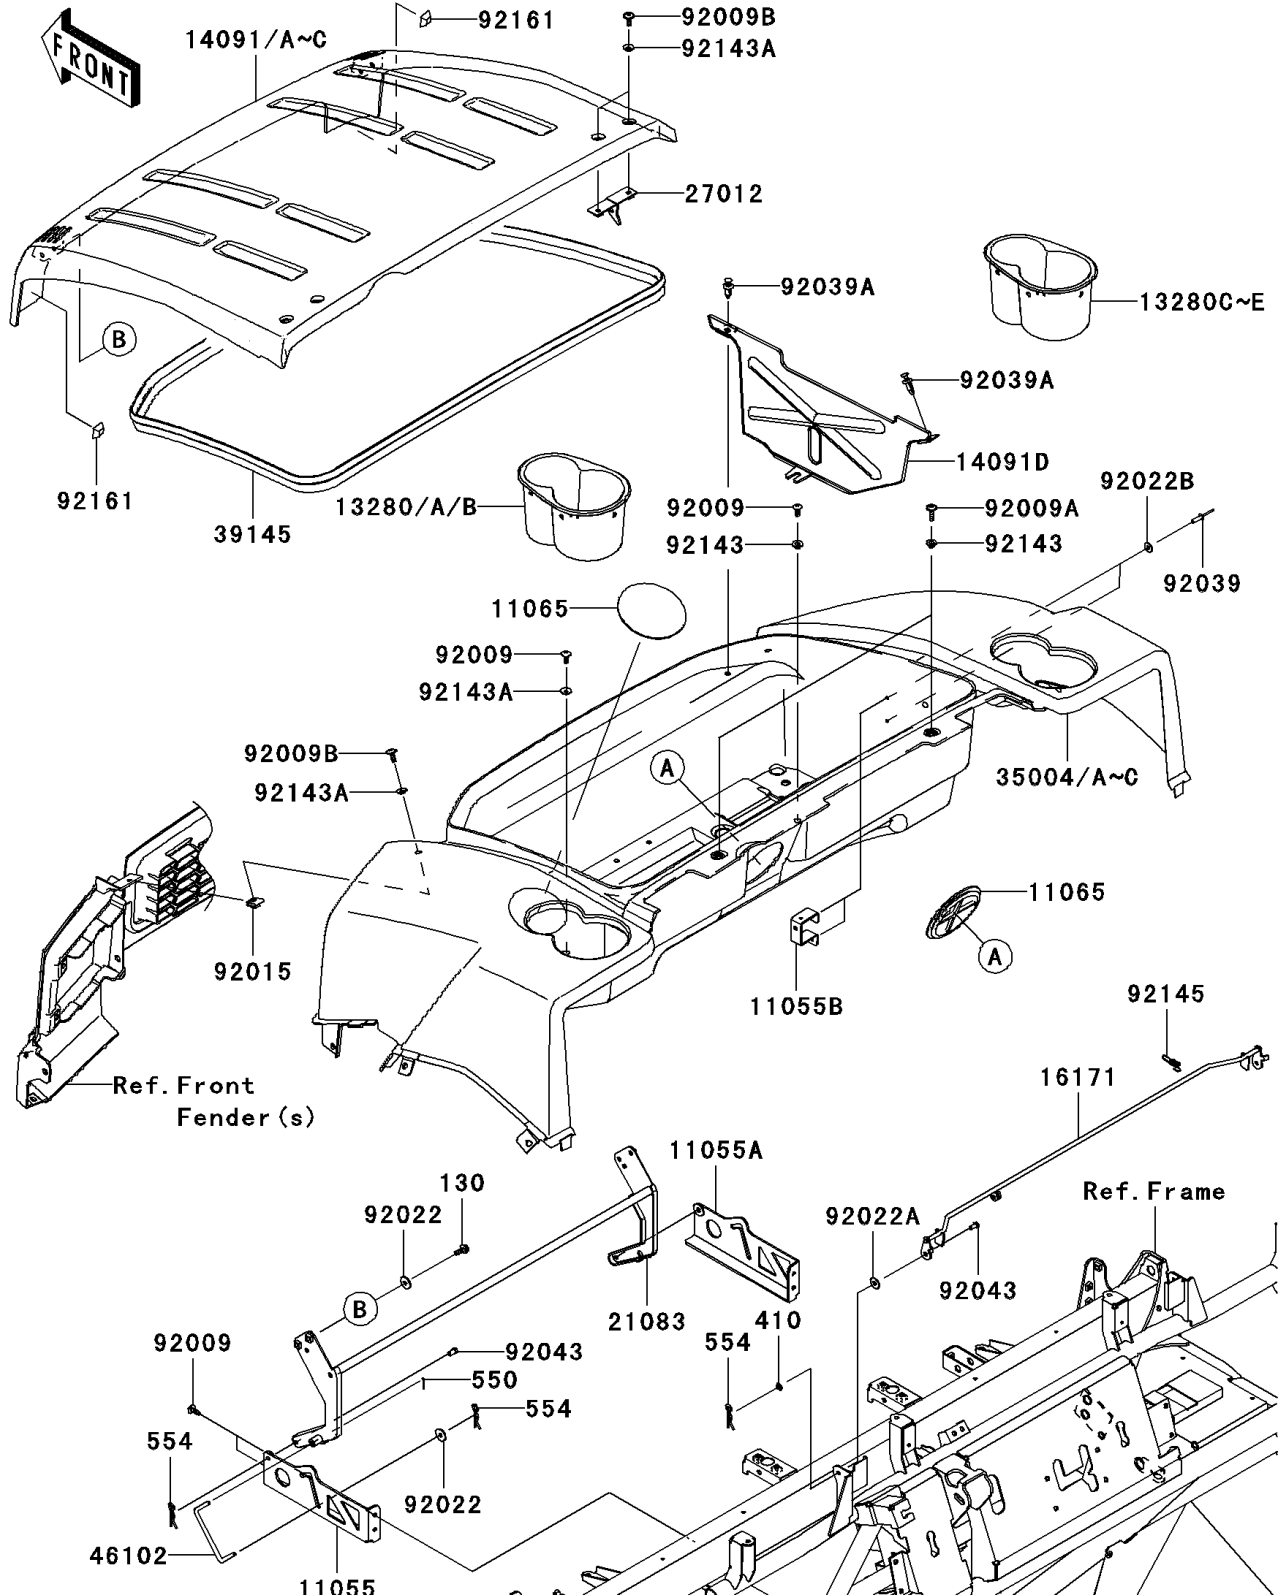

2010 Mule 4010 Trans4x4

PARTS DIAGRAM

Fenders

F2170

2010 Mule 4010 Trans4x4

PARTS LIST

Fenders

ITEM NAME

PART NUMBER

QUANTITY
