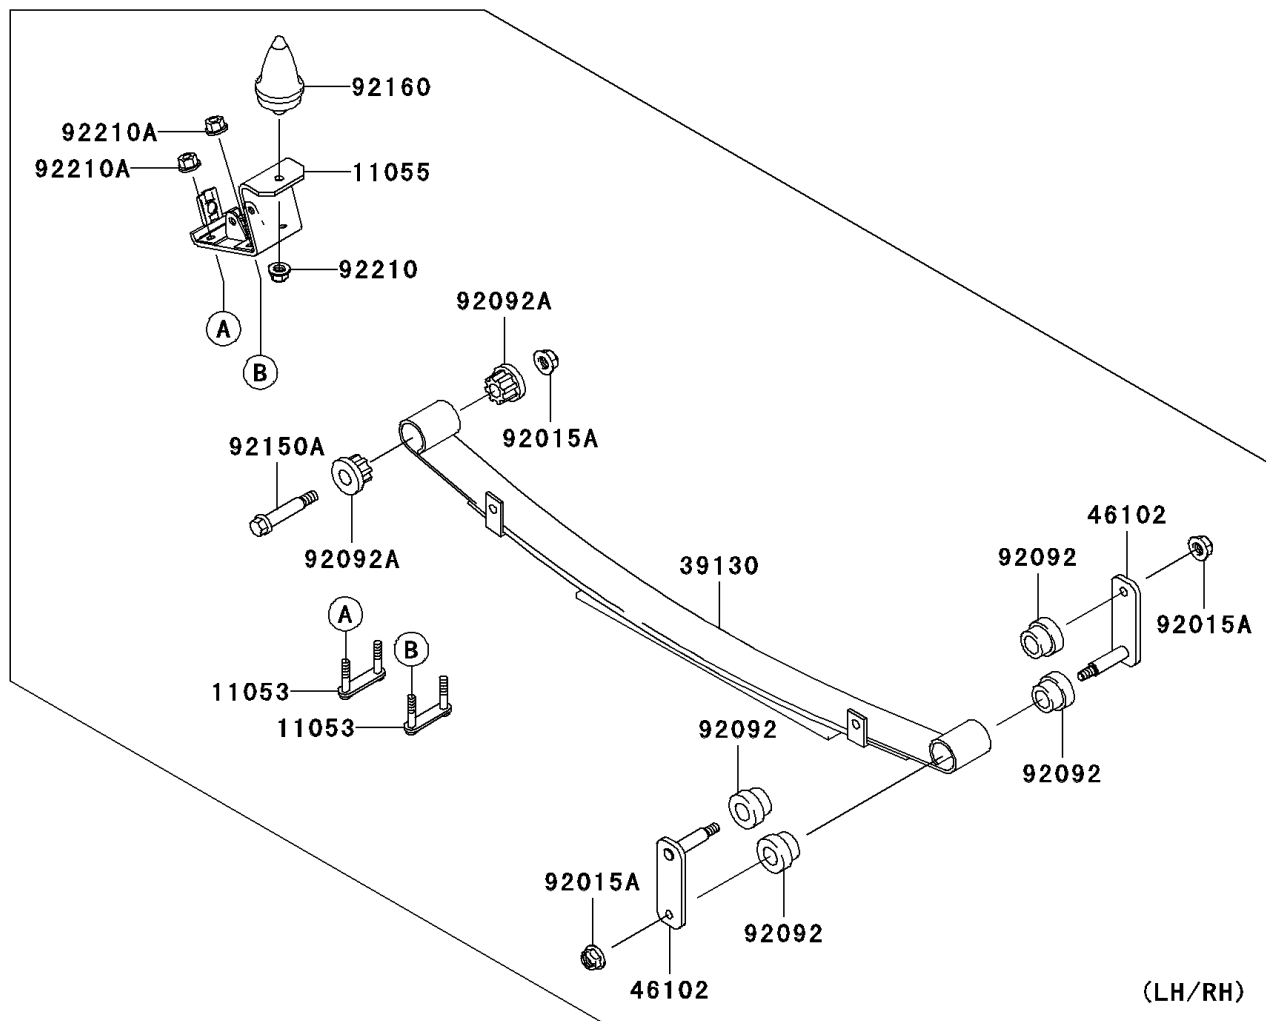

2011 MULE™ 4010 TRANS4x4®

PARTS DIAGRAM

Rear Suspension

F2153

2011 MULE™ 4010 TRANS4x4®

PARTS LIST

Rear Suspension

ITEM NAME

PART NUMBER

QUANTITY
