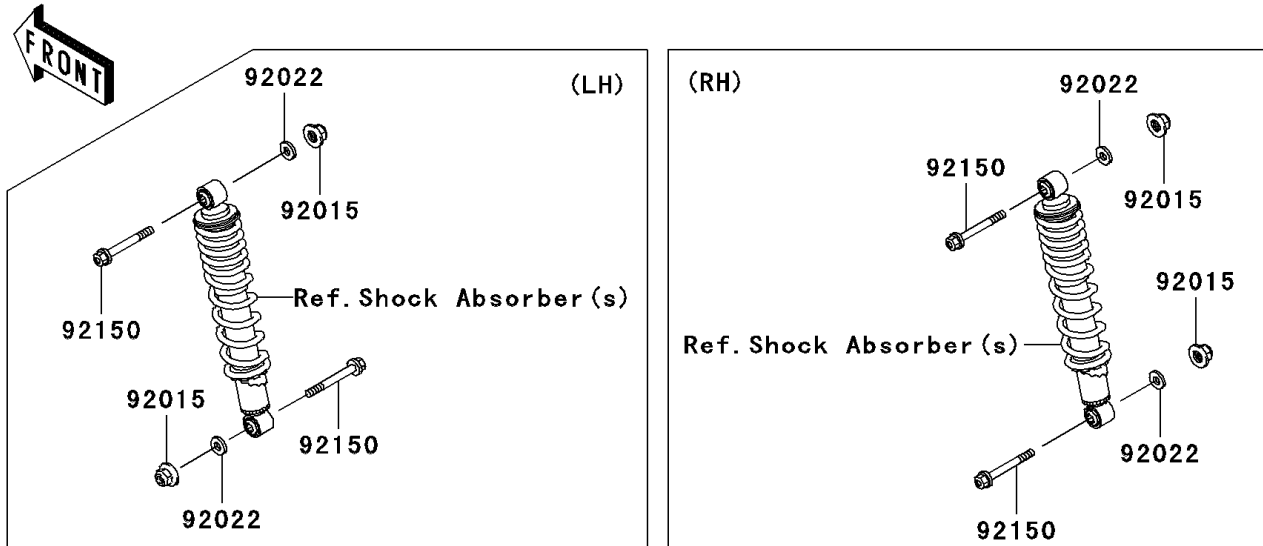

2011 MULE™ 4010 TRANS4x4®

PARTS DIAGRAM

Rear Suspension

F2153

2011 MULE™ 4010 TRANS4x4®

PARTS LIST

Rear Suspension

ITEM NAME

PART NUMBER

QUANTITY
