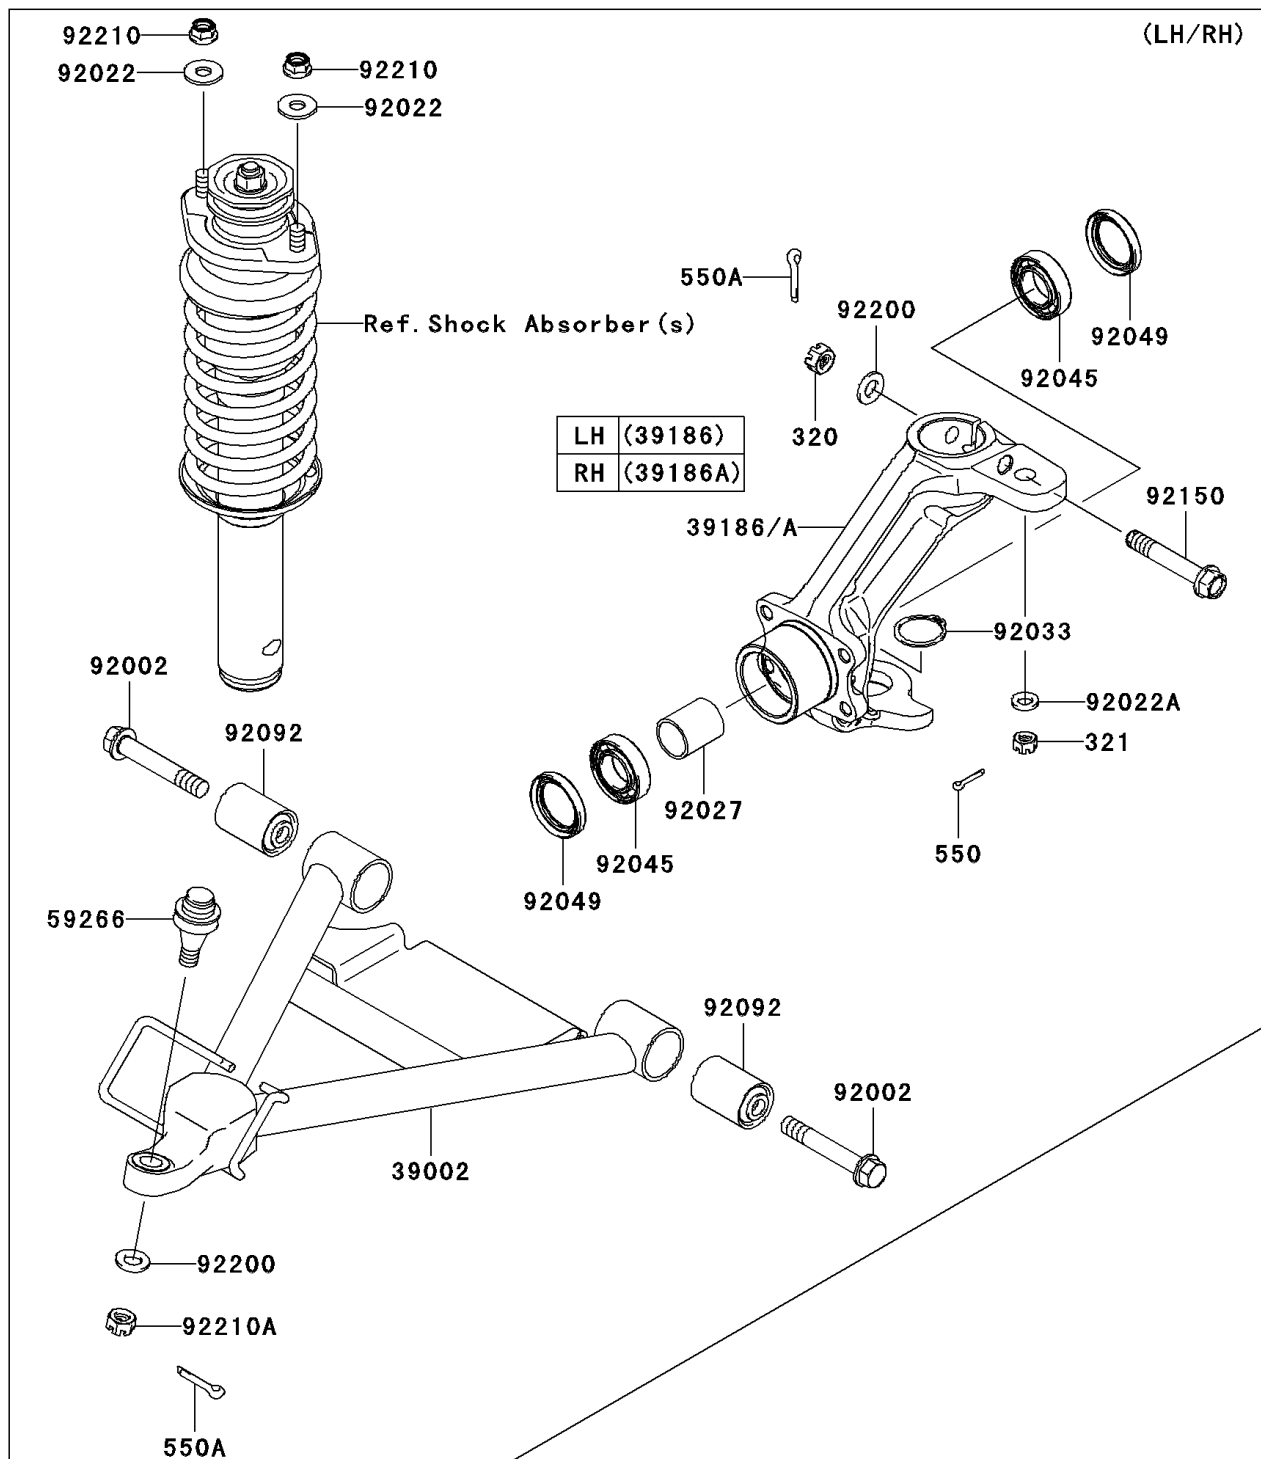

2011 MULE™ 4010 TRANS4x4®

PARTS DIAGRAM

Front Suspension

F2152

2011 MULE™ 4010 TRANS4x4®

PARTS LIST

Front Suspension

ITEM NAME

PART NUMBER

QUANTITY
