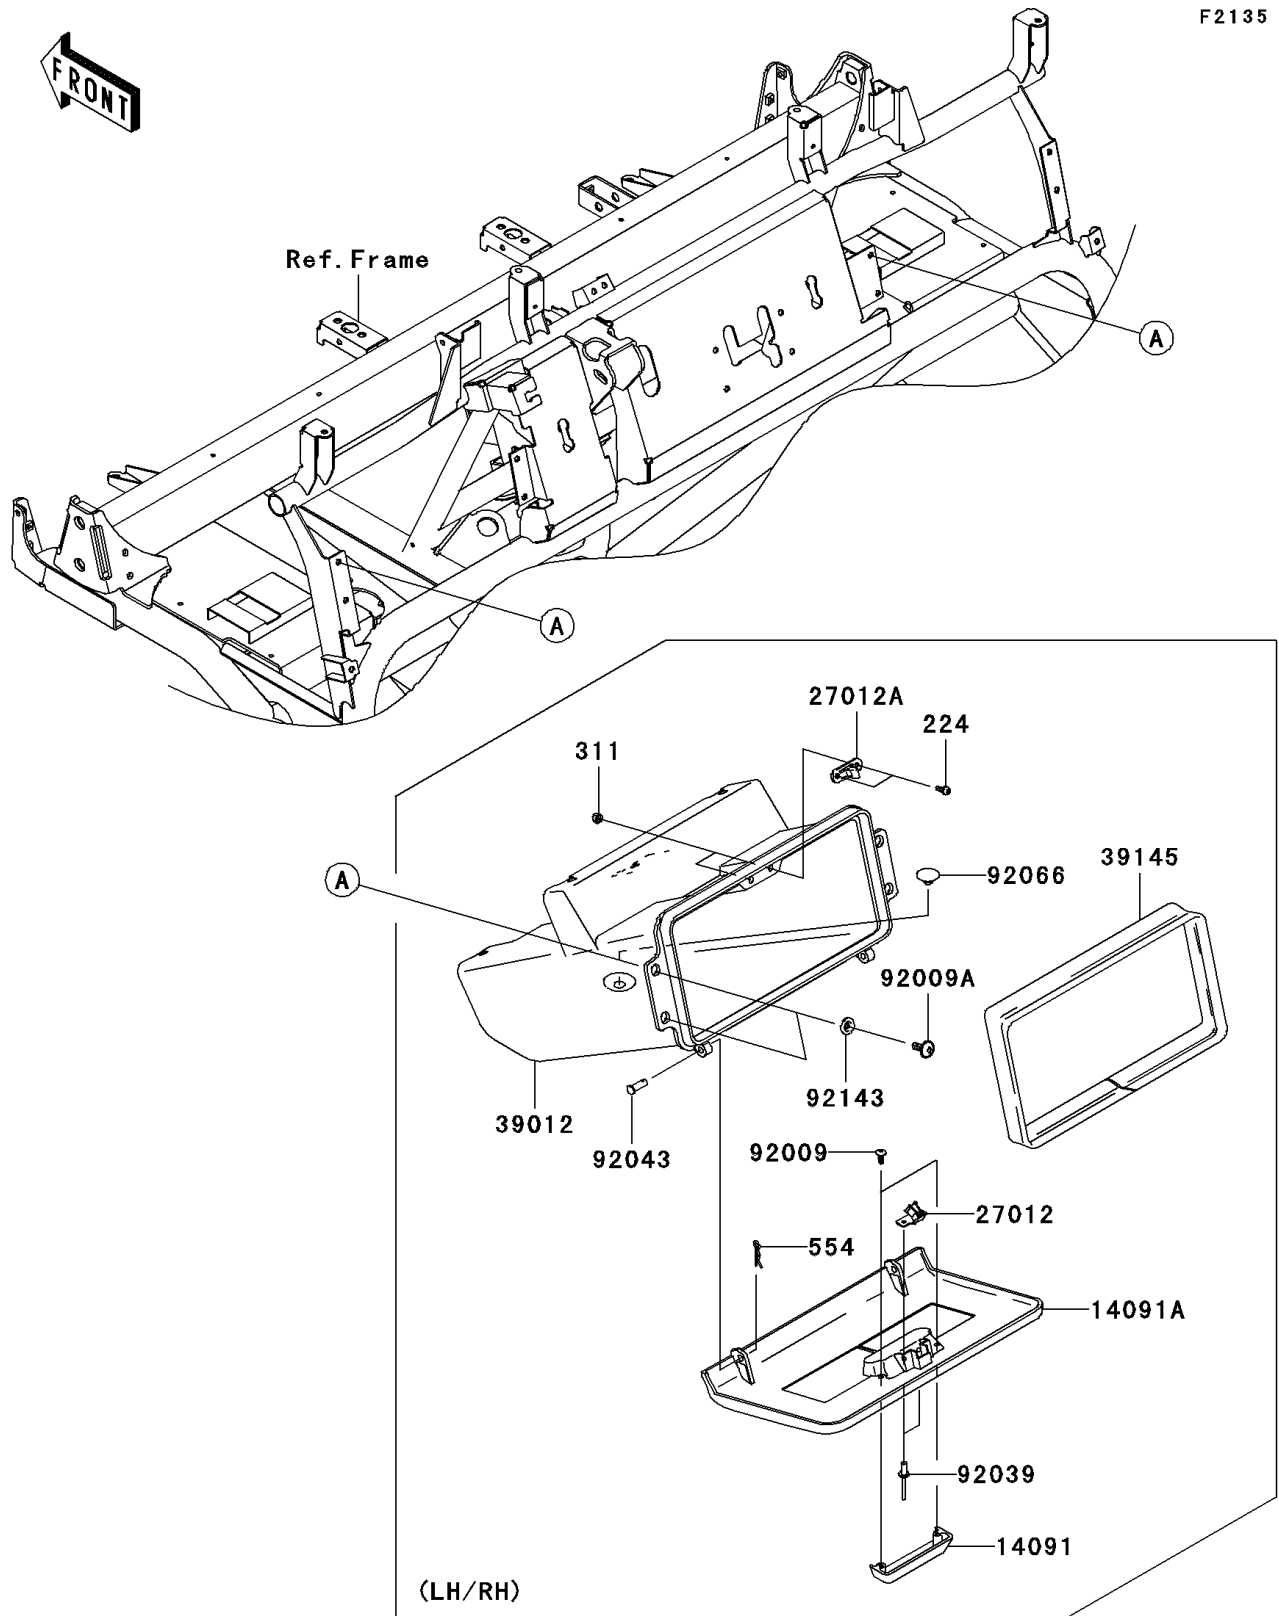

2010 Mule 4010 Trans4x4

PARTS DIAGRAM

Front Box

2010 Mule 4010 Trans4x4

PARTS LIST

Front Box

ITEM NAME

PART NUMBER

QUANTITY
