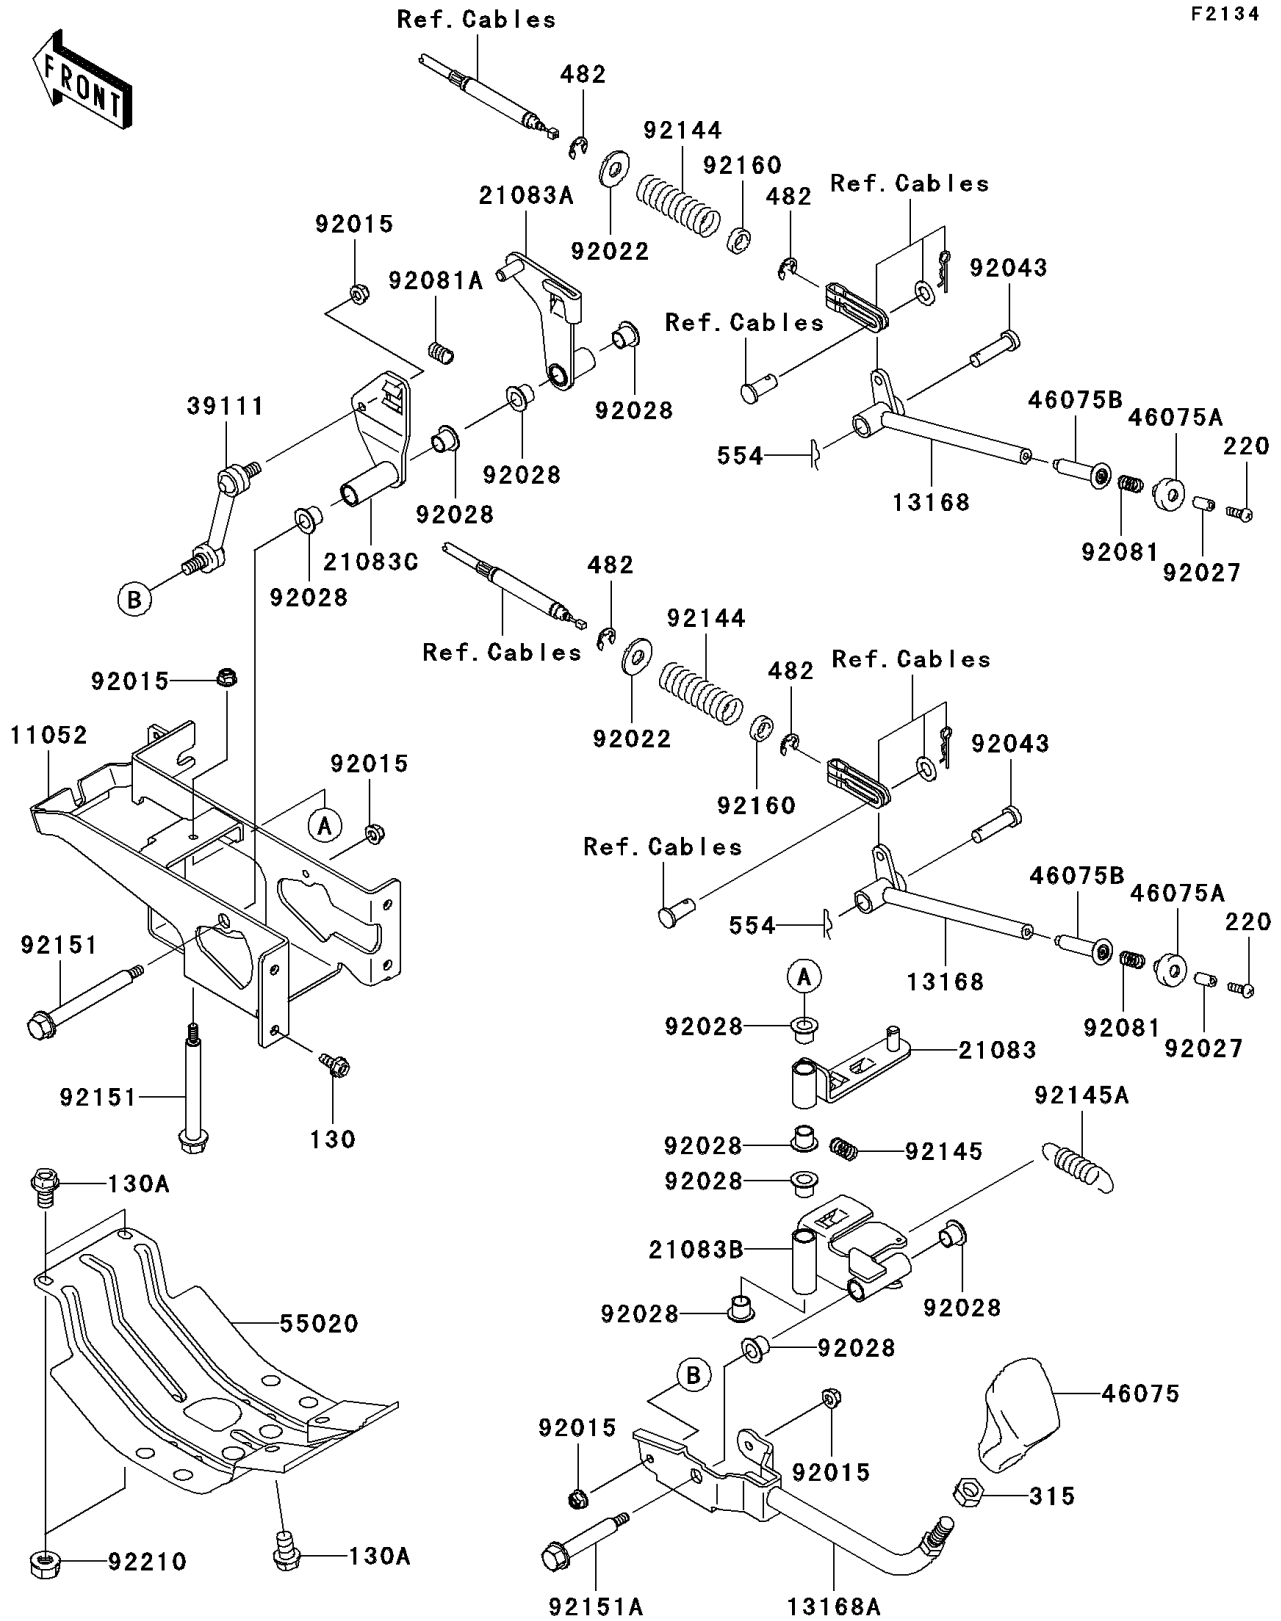

2011 MULE™ 4010 TRANS4x4®

PARTS DIAGRAM

Shift Lever(s)

F2134

2011 MULE™ 4010 TRANS4x4®

PARTS LIST

Shift Lever(s)

ITEM NAME

PART NUMBER

QUANTITY
