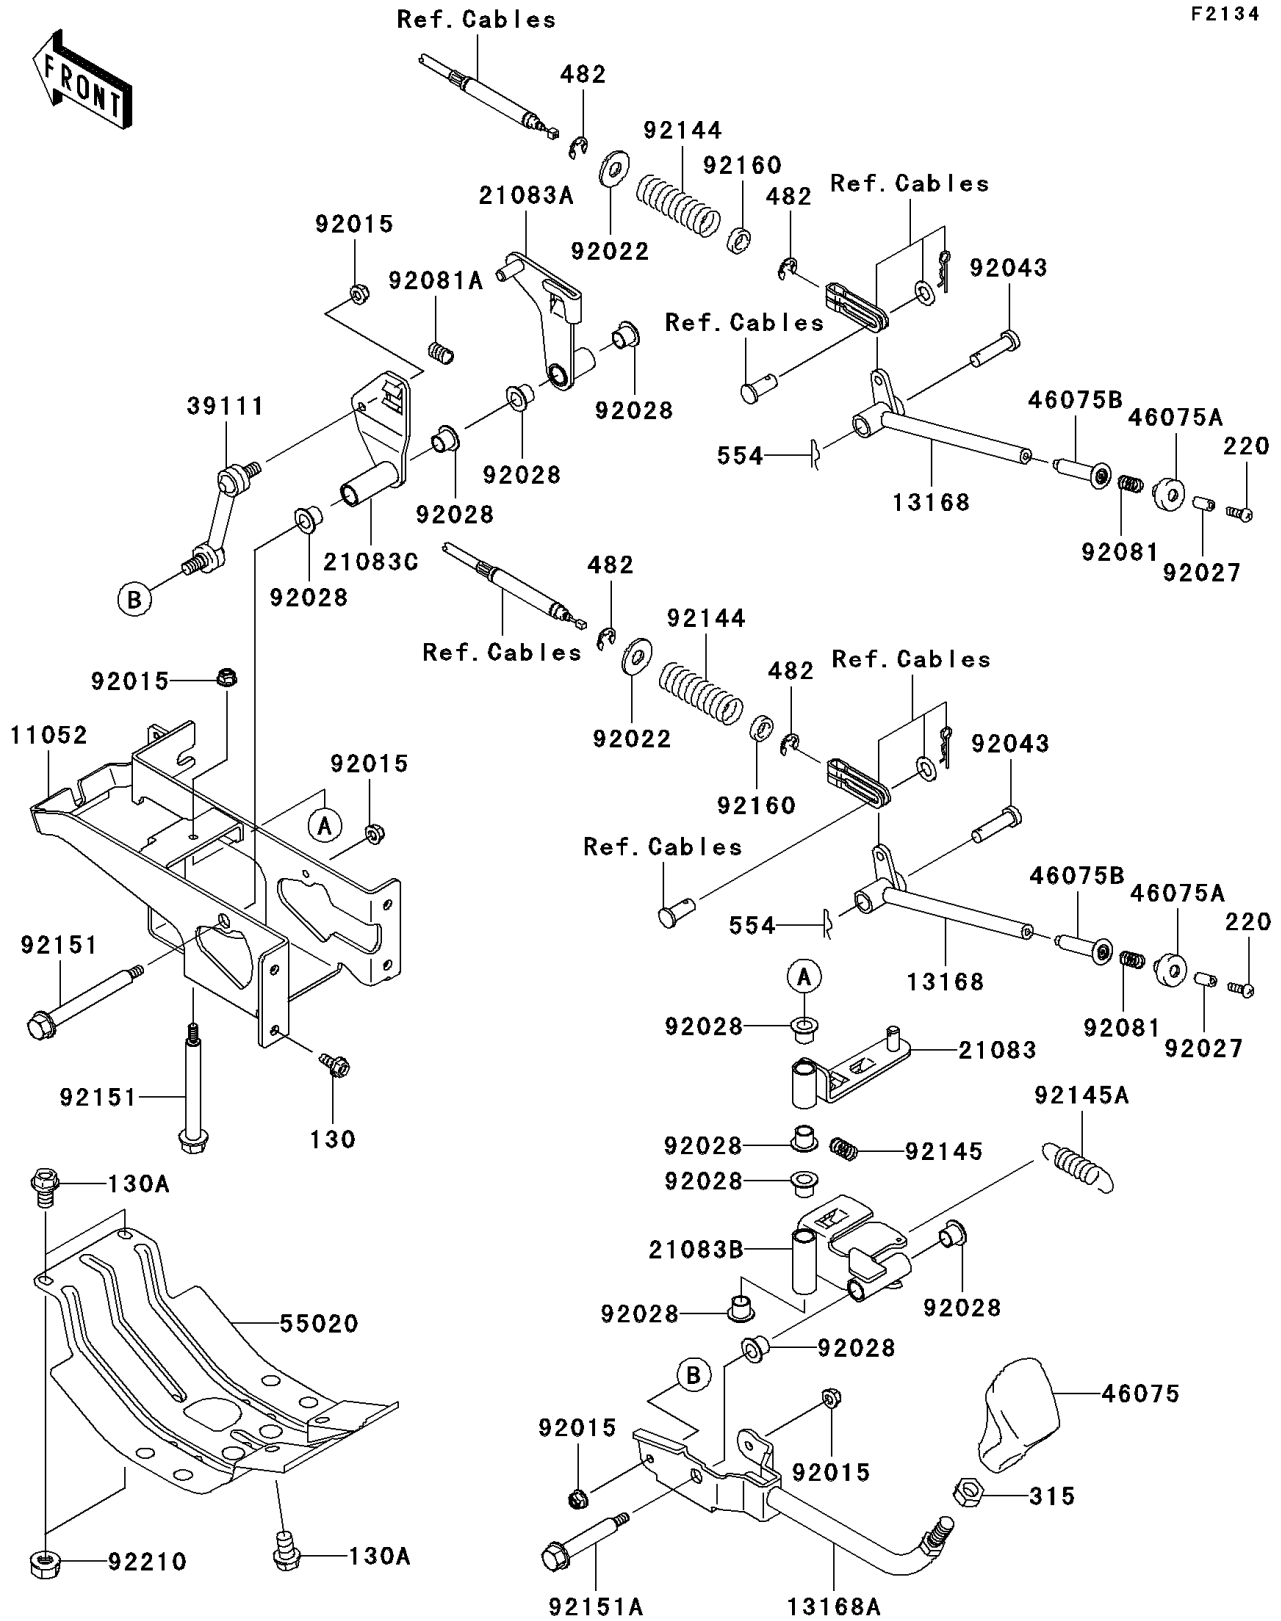

2011 MULE™ 4010 TRANS4x4®

PARTS DIAGRAM

Shift Lever(s)

F2134