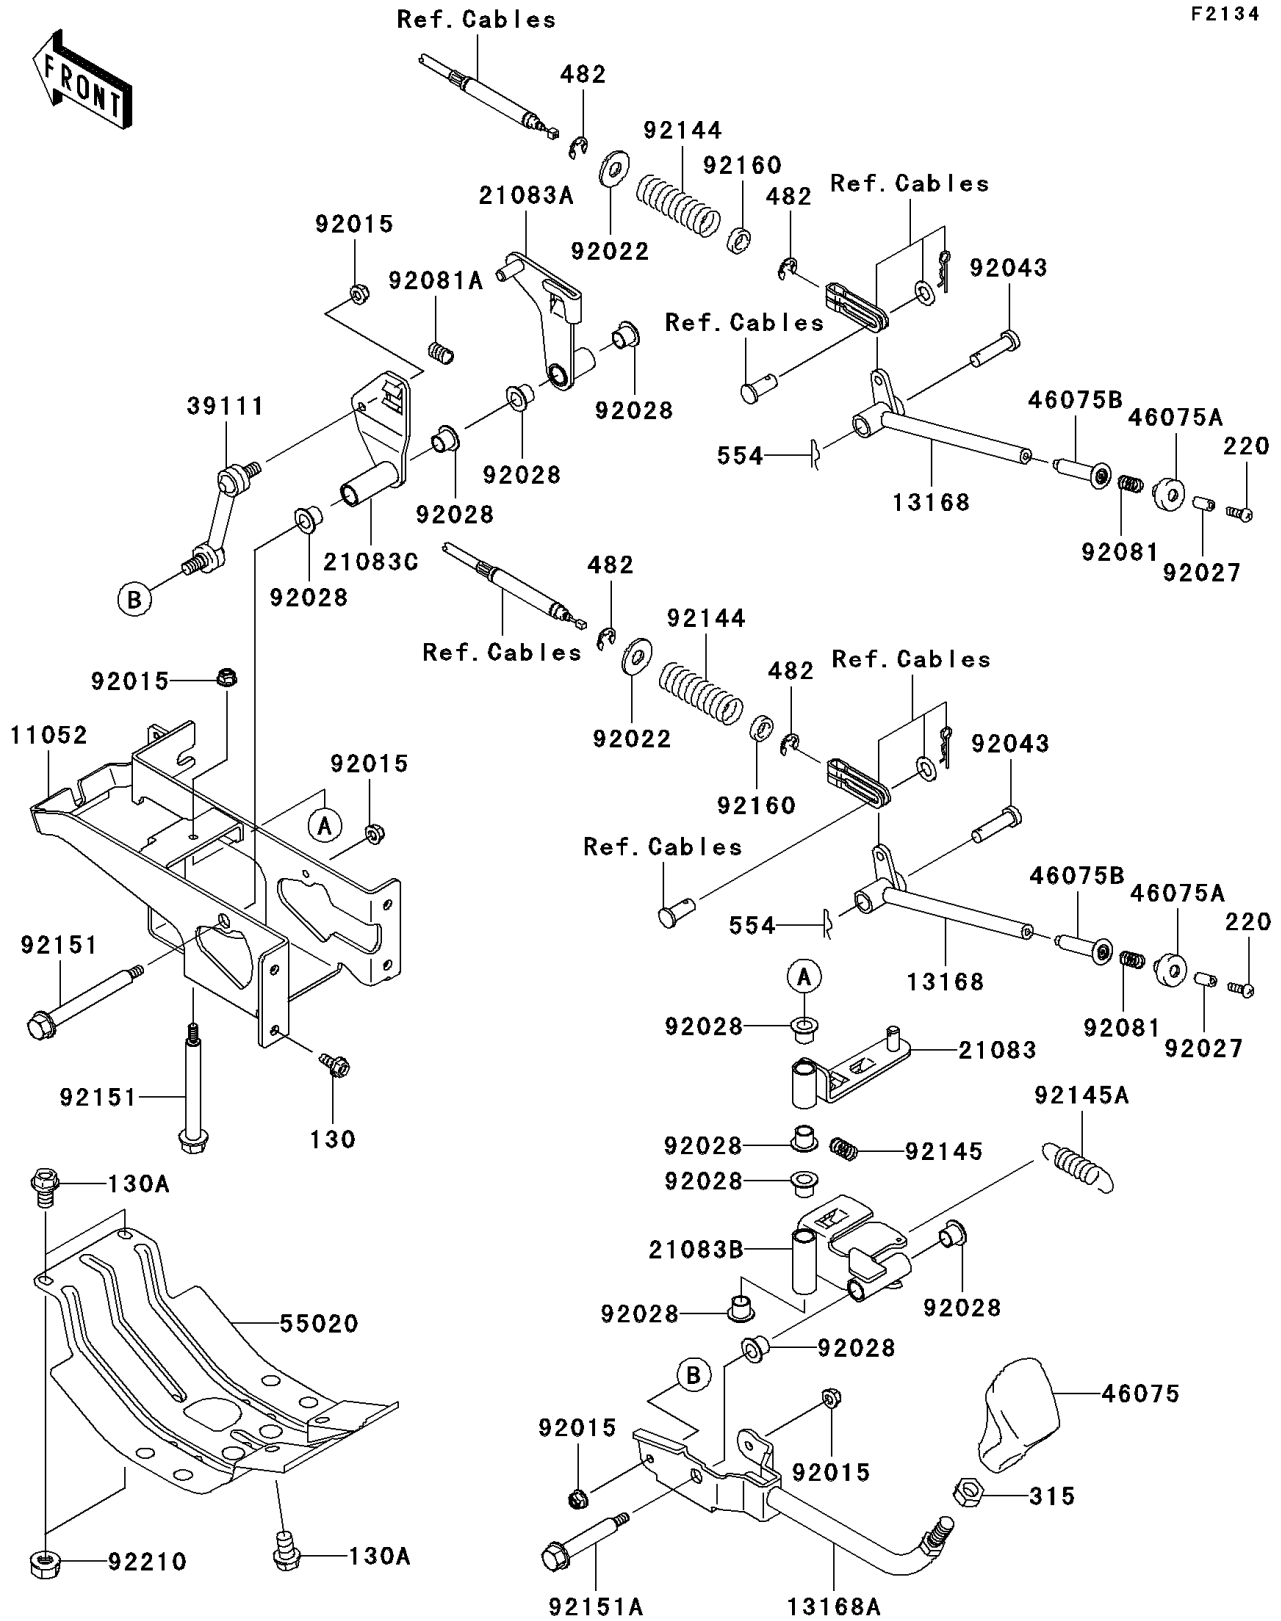

2010 Mule 4010 Trans4x4

PARTS DIAGRAM

Shift Lever(s)

F2134

2010 Mule 4010 Trans4x4

PARTS LIST

Shift Lever(s)

ITEM NAME

PART NUMBER

QUANTITY
