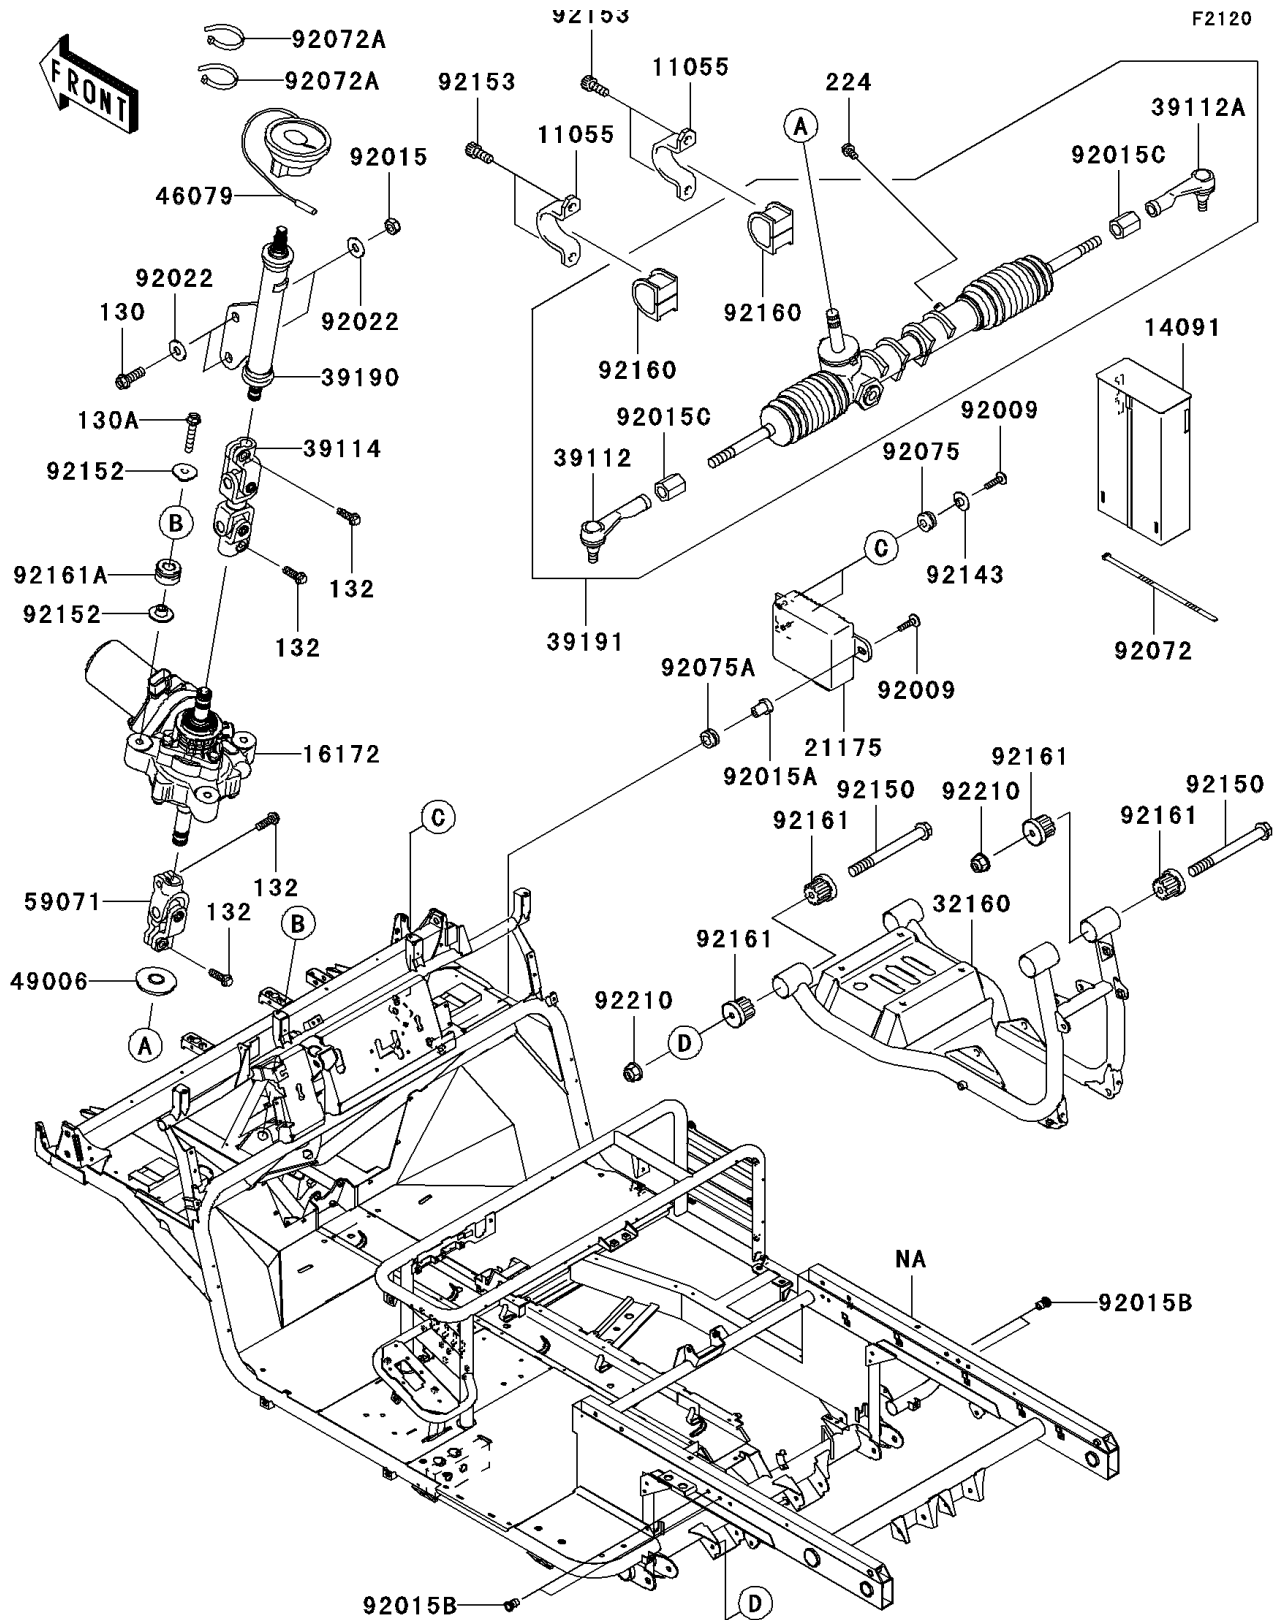

2011 Mule 4010 Trans4x4

PARTS DIAGRAM

Frame

2011 Mule 4010 Trans4x4

PARTS LIST

Frame

ITEM NAME

PART NUMBER

QUANTITY
