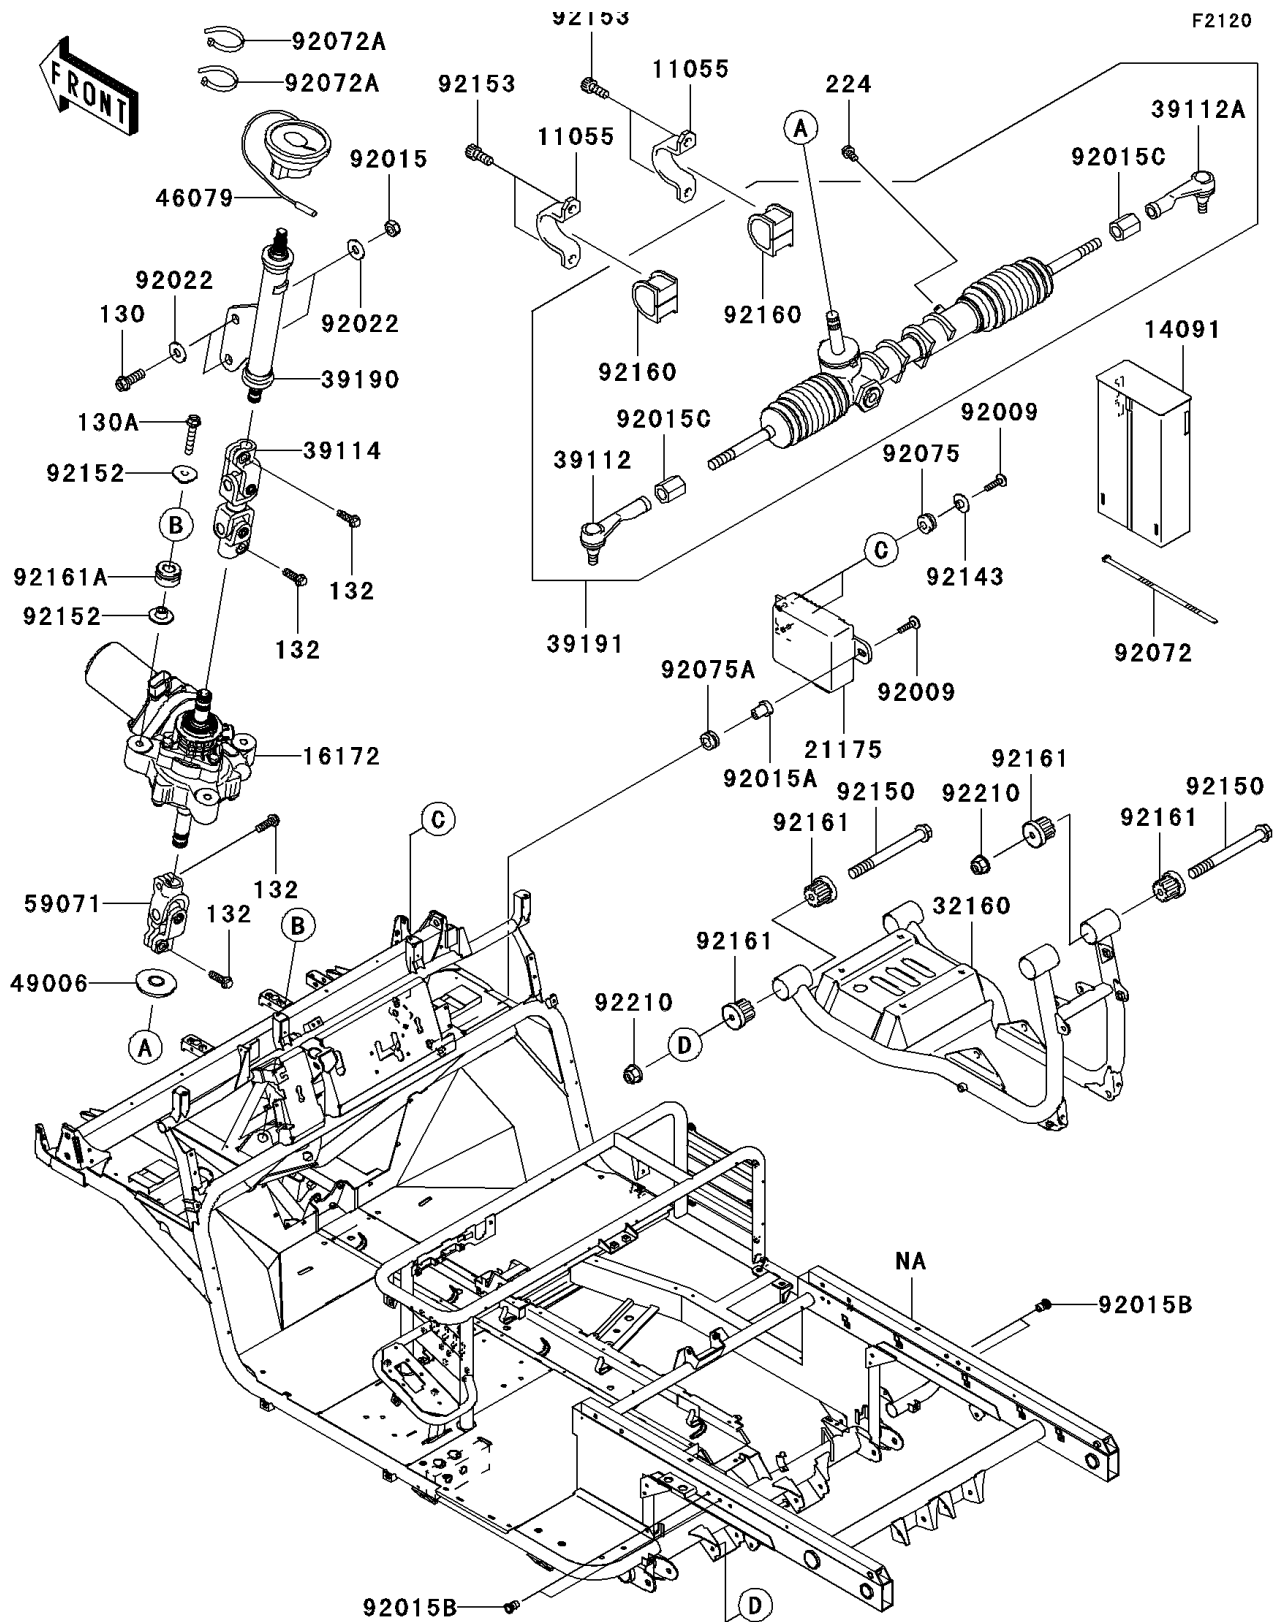

2010 Mule 4010 Trans4x4

PARTS DIAGRAM

Frame

2010 Mule 4010 Trans4x4

PARTS LIST

Frame

ITEM NAME

PART NUMBER

QUANTITY
