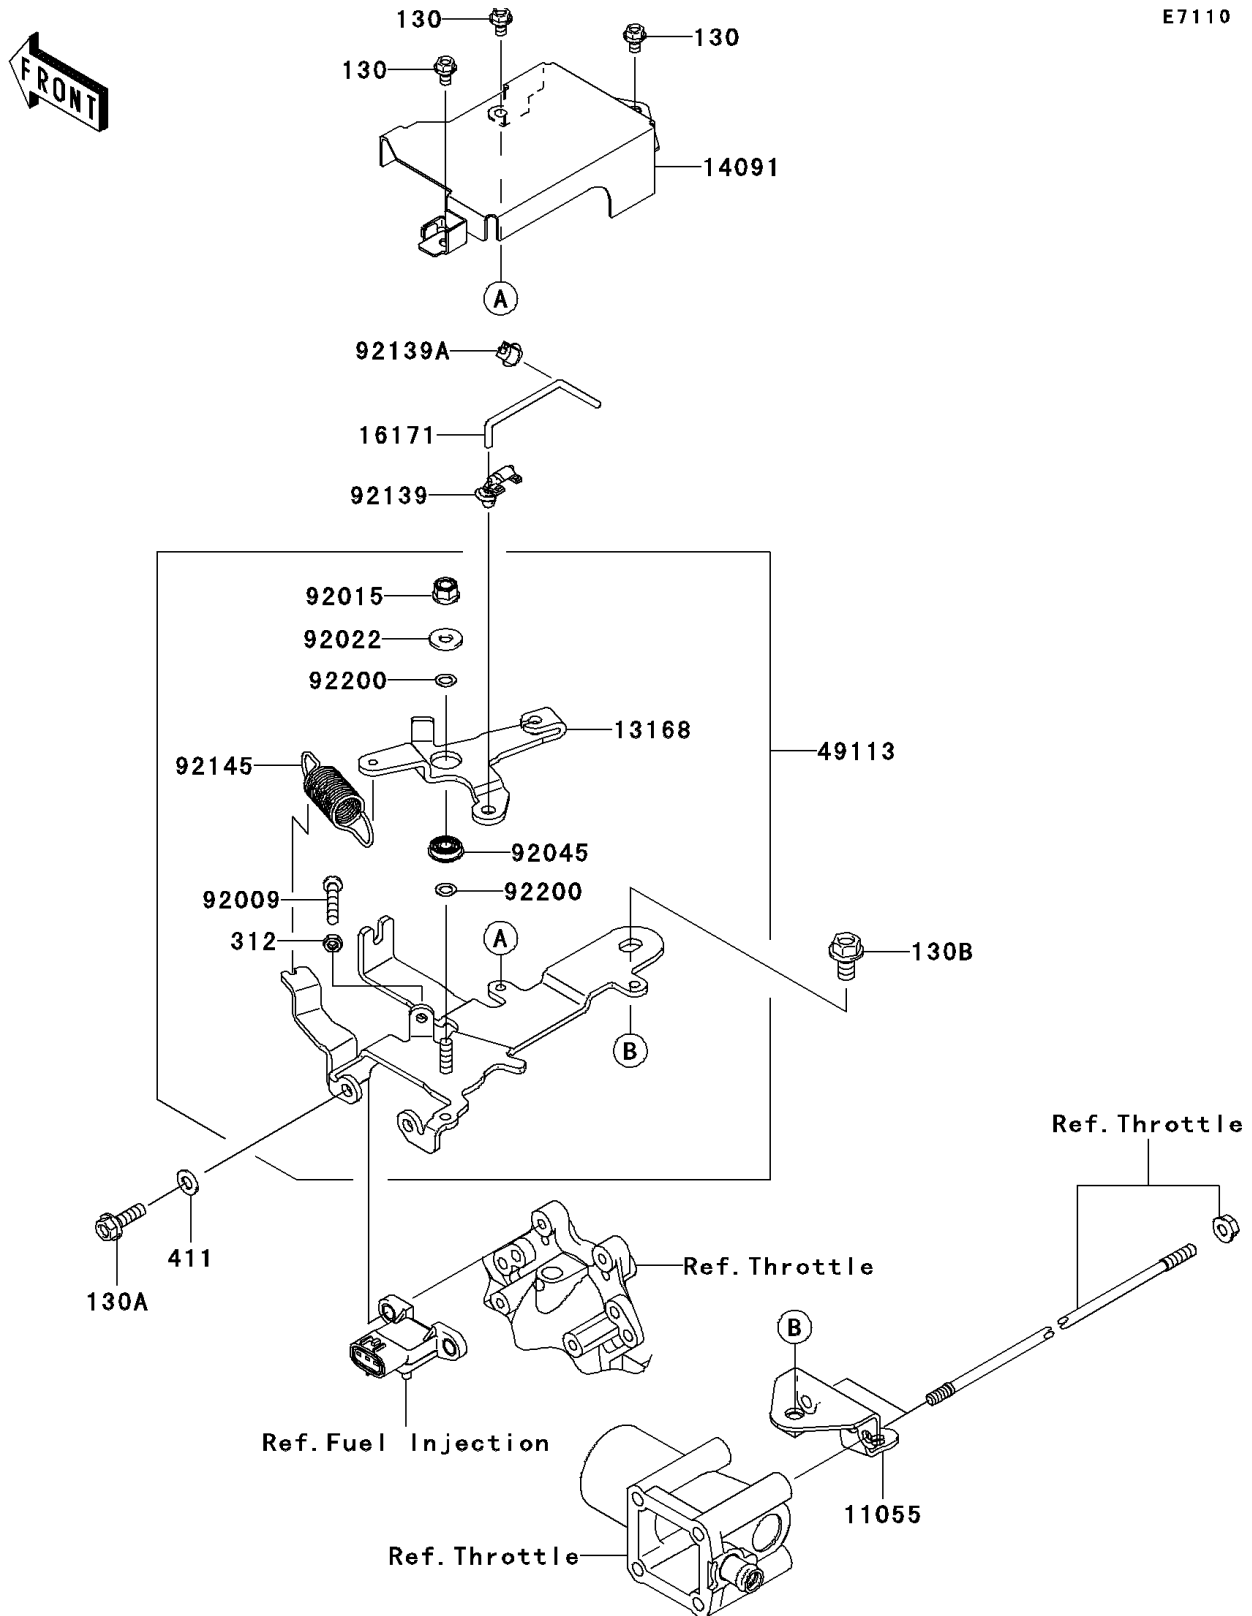

2010 Mule 4010 Trans4x4

PARTS DIAGRAM

Control

E7110

2010 Mule 4010 Trans4x4

PARTS LIST

Control

ITEM NAME

PART NUMBER

QUANTITY
