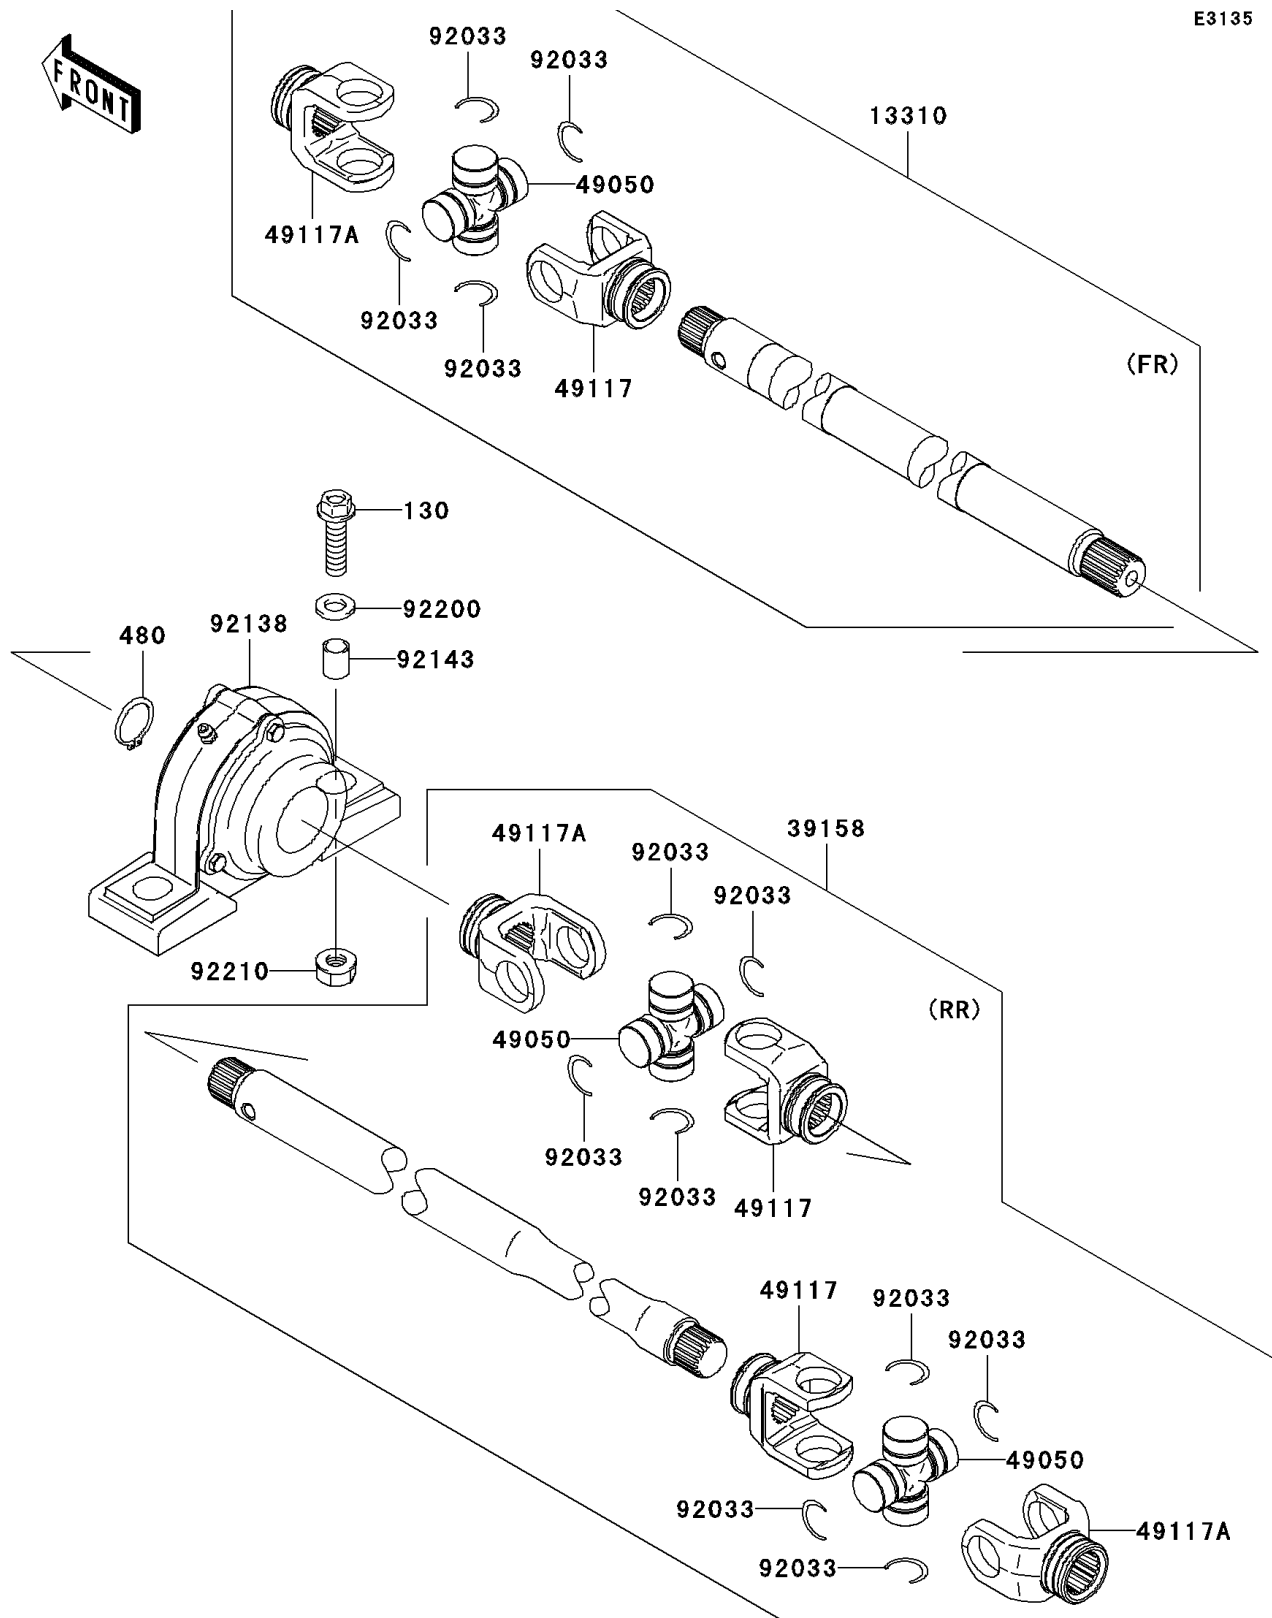

2011 MULE™ 4010 TRANS4x4®

PARTS DIAGRAM Drive Shaft-Propeller

2011 MULE™ 4010 TRANS4x4®

PARTS LIST

Drive Shaft-Propeller

ITEM NAME

PART NUMBER

QUANTITY
